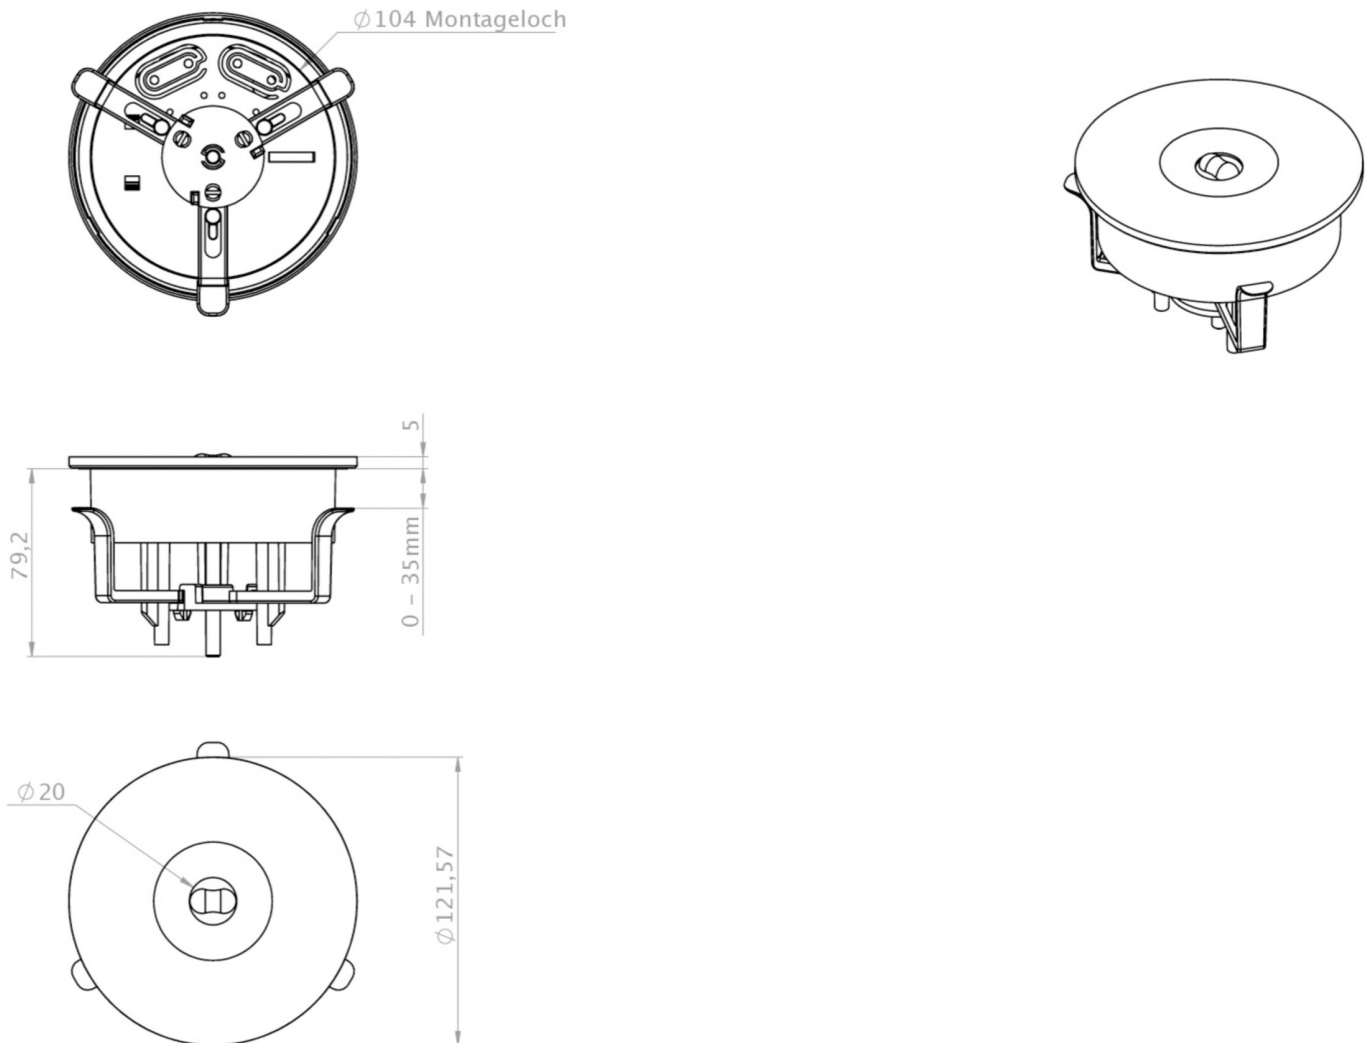

TEKNISK TEGNING

TILBEHØRSLISTE

BALLPLX-ILE -
LSYS-B4 -
LSYS-F4 -
LSYS-R4 -
LSYS-S4 -

Fra: 16.07.2024 - Det tas forbehold om tekniske endringer og feil.