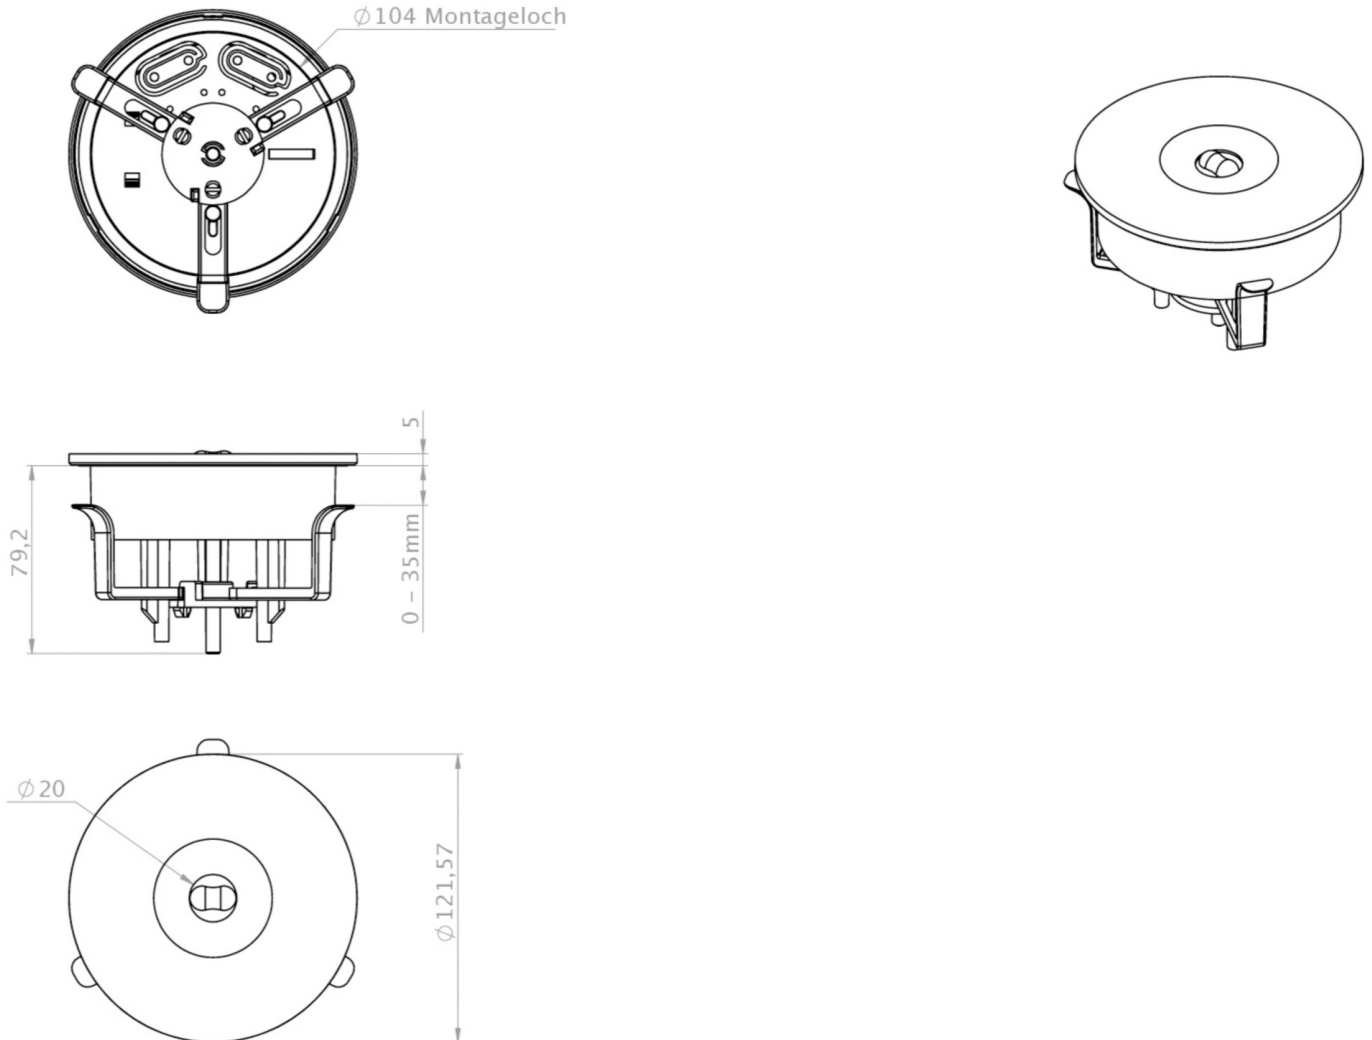

TEKNISK TEGNING

TILBEHØRSLISTE

- BALLPLX-ILE -
- LSYS-B4 -
- LSYS-F4 -
- LSYS-R4 -
- LSYS-S4 -