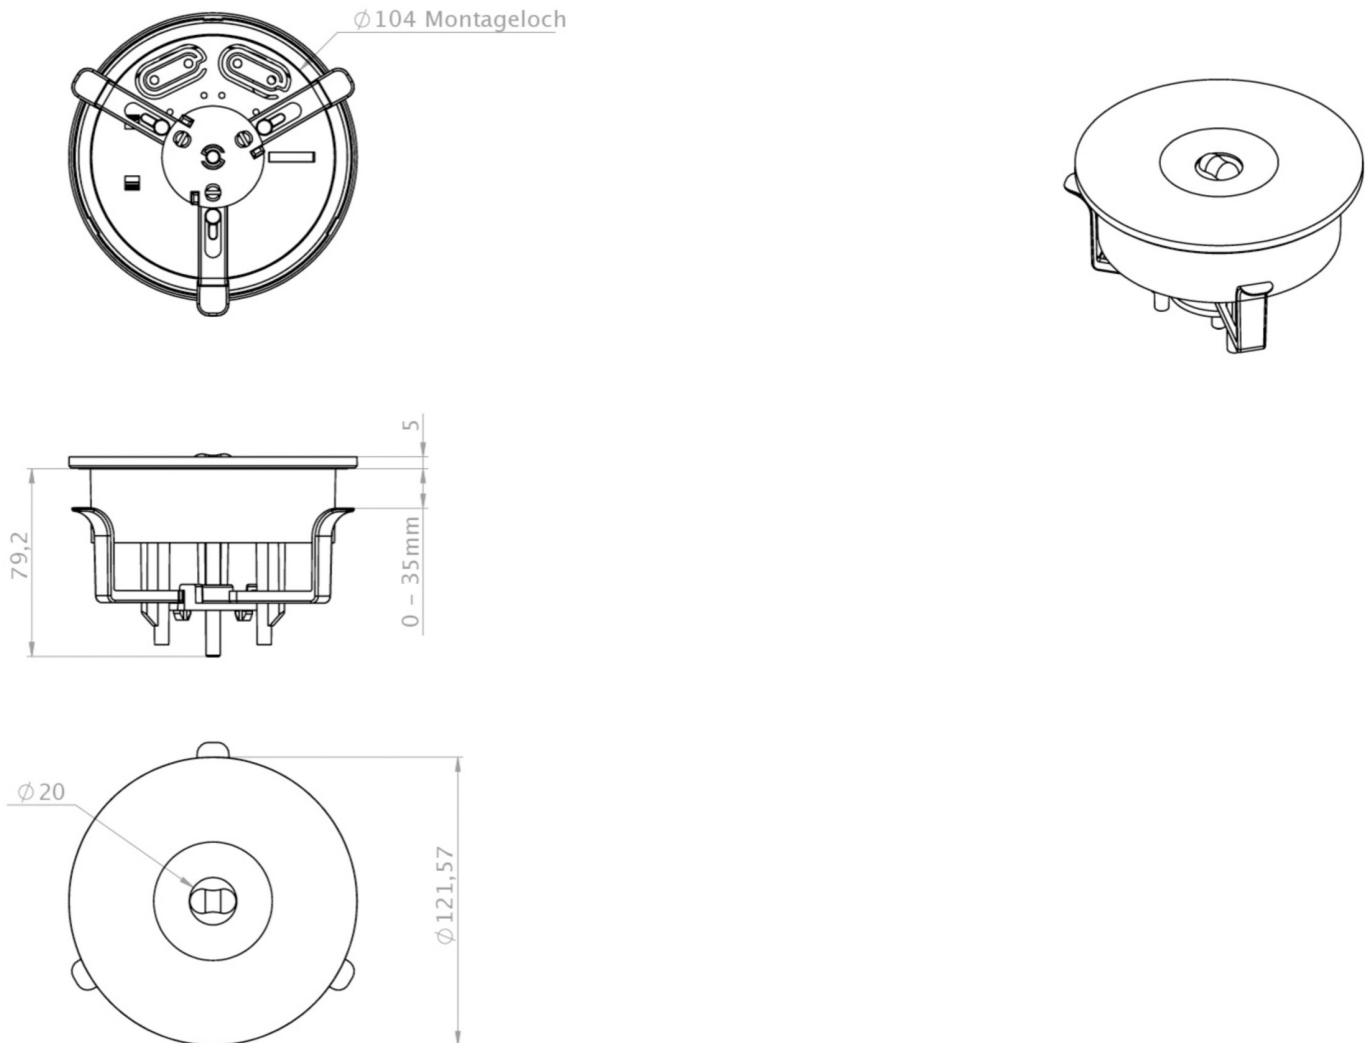

TEKNISK TEGNING

TILBEHØRSLISTE

- BALLPLX-ILE -
- LSYS-B4 -
- LSYS-F4 -
- LSYS-R4 -
- LSYS-S4 -