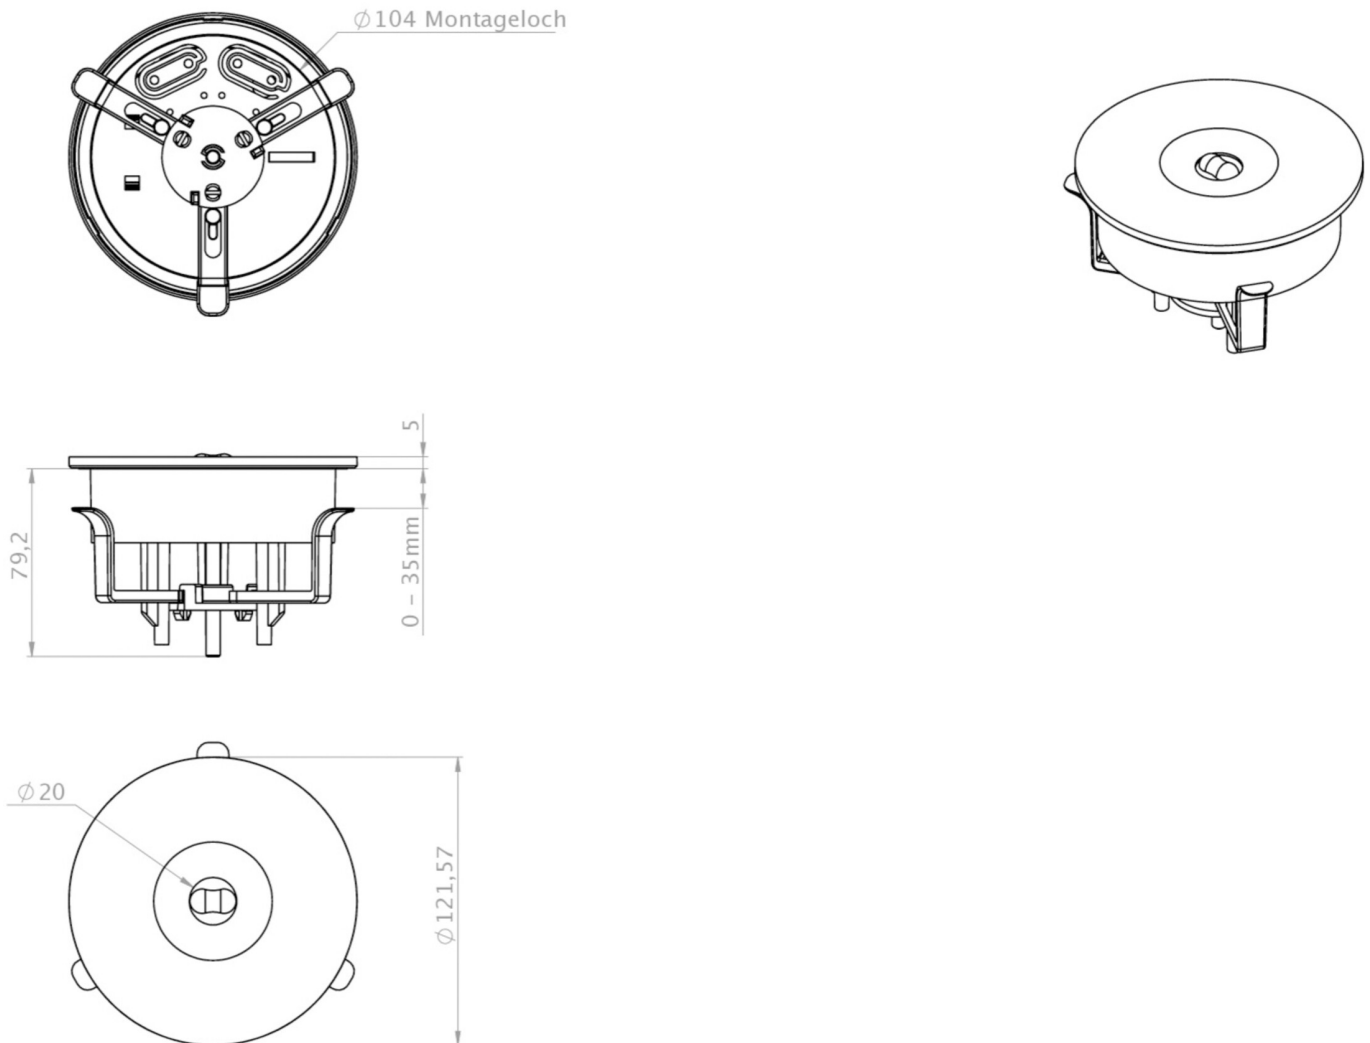

Art.-Nr: ILEL421WB
Sikkerhetslys Enkelt batteri
Takmontering, Trådløs Basic, 1 time, , IP20, plast, hvit

Mer informasjon

TEKNISKE DATA

Type armatur	Sikkerhetslys
Monteringstype	Takmontering
piktogram	Nei
Lyspærer	LED
Koffertmateriale	plast
Farge på huset	hvit
IP-beskyttelse)	IP20
Slagstyrke (IK)	≥ 3
Sertifisering	WEEE, TÜV Rheinland designtestet, CE, ENEC
beskyttelses klasse	2
omsorg	Enkelt batteri
overvåkning	Wireless Basic
Brotid	1 time
Batteri	LiFePO4 3,2 V / 3,3 Ah LiFePO4 - Lithium Iron Phosphate Battery
Driftsmodus	Standby kobling / permanent kobling
Inngangsspenning AC	230 V
Inngangsfrekvens	50/60 Hz
Maks effekt.	3,4 W
Ytelse DS	2,3 W
Ytelse BS	0,4 W
Omgivelsestemperatur DS	-5 °C - 40 °C

Omgivelsestemperatur BS	-5 °C - 40 °C
Høyde	84 mm
diameter	122 mm
Installasjonshøyde	80 mm
Installasjonsdiameter	105 mm
Vekt	0.23
Vekt inkludert emballasje	0.29
Tverrsnitt for tilkobling	2.5 mm ²
Koblingsinngang	Ja
Blokkering av nødlys	Nei
Batteritilkobling	Støpsel
Dimmefunksjon	Ja
Lysstrømnettverk	130 lm
Lysstrøm nødsituasjon	250 lm
Tolltariffnummer	94056120
EAN	4260682155733

TEKNISK TEGNING

TILBEHØRSLISTE

BALLPLX-ILE -
LSYS-B4 -
LSYS-F4 -
LSYS-R4 -
LSYS-S4 -

Fra: 16.07.2024 - Det tas forbehold om tekniske endringer og feil.