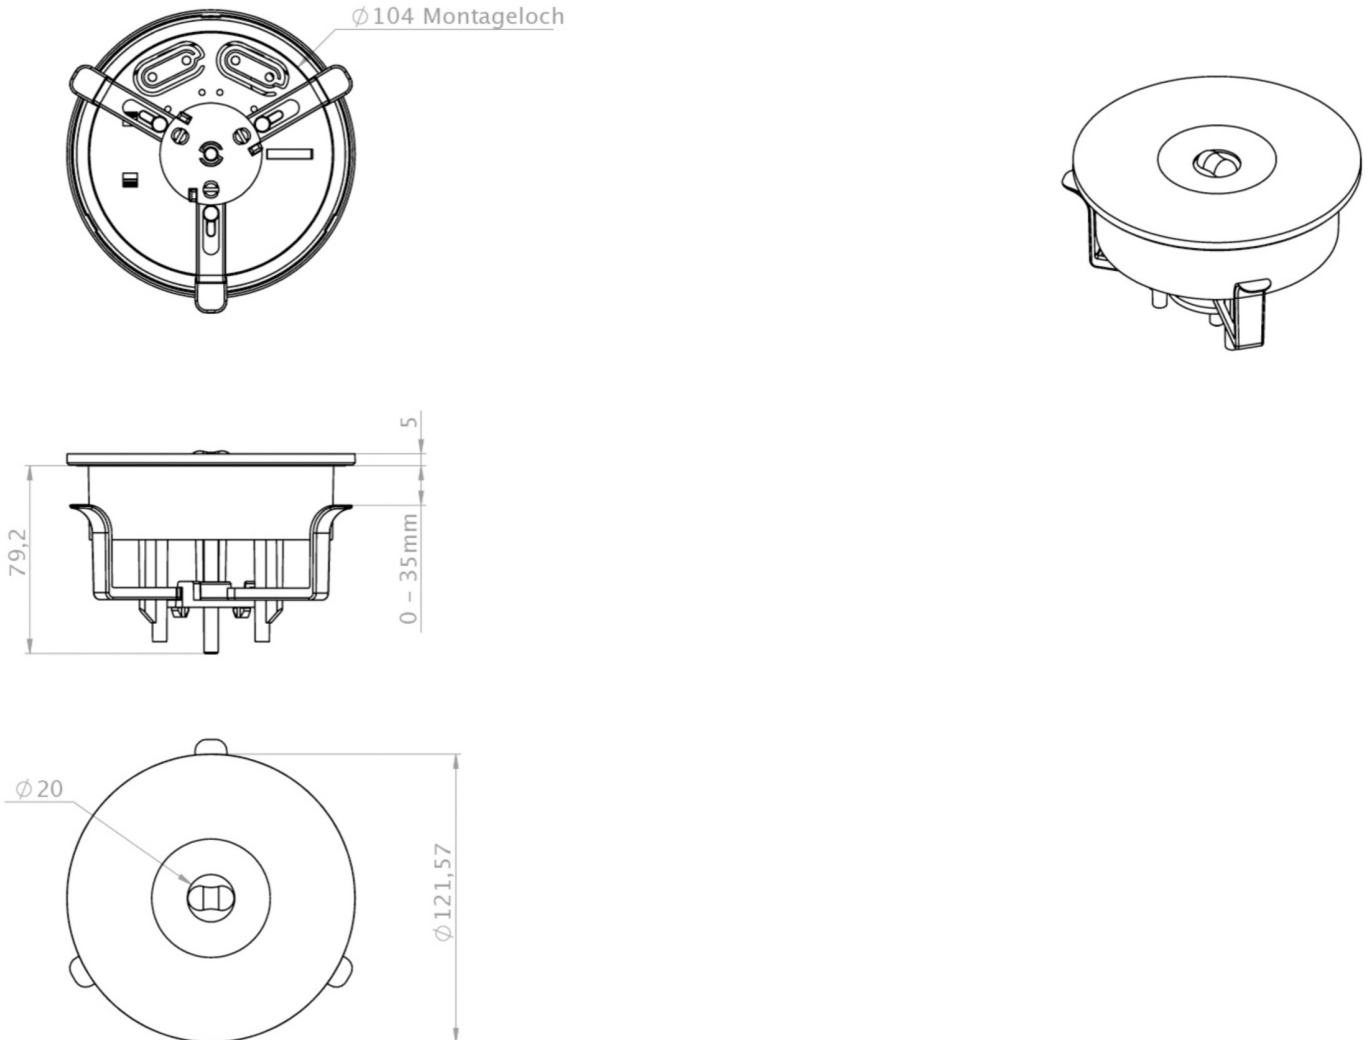

TEKNISK TEGNING

TILBEHØRSLISTE

BALLPLX-ILE -

ILE-OEF-PC -