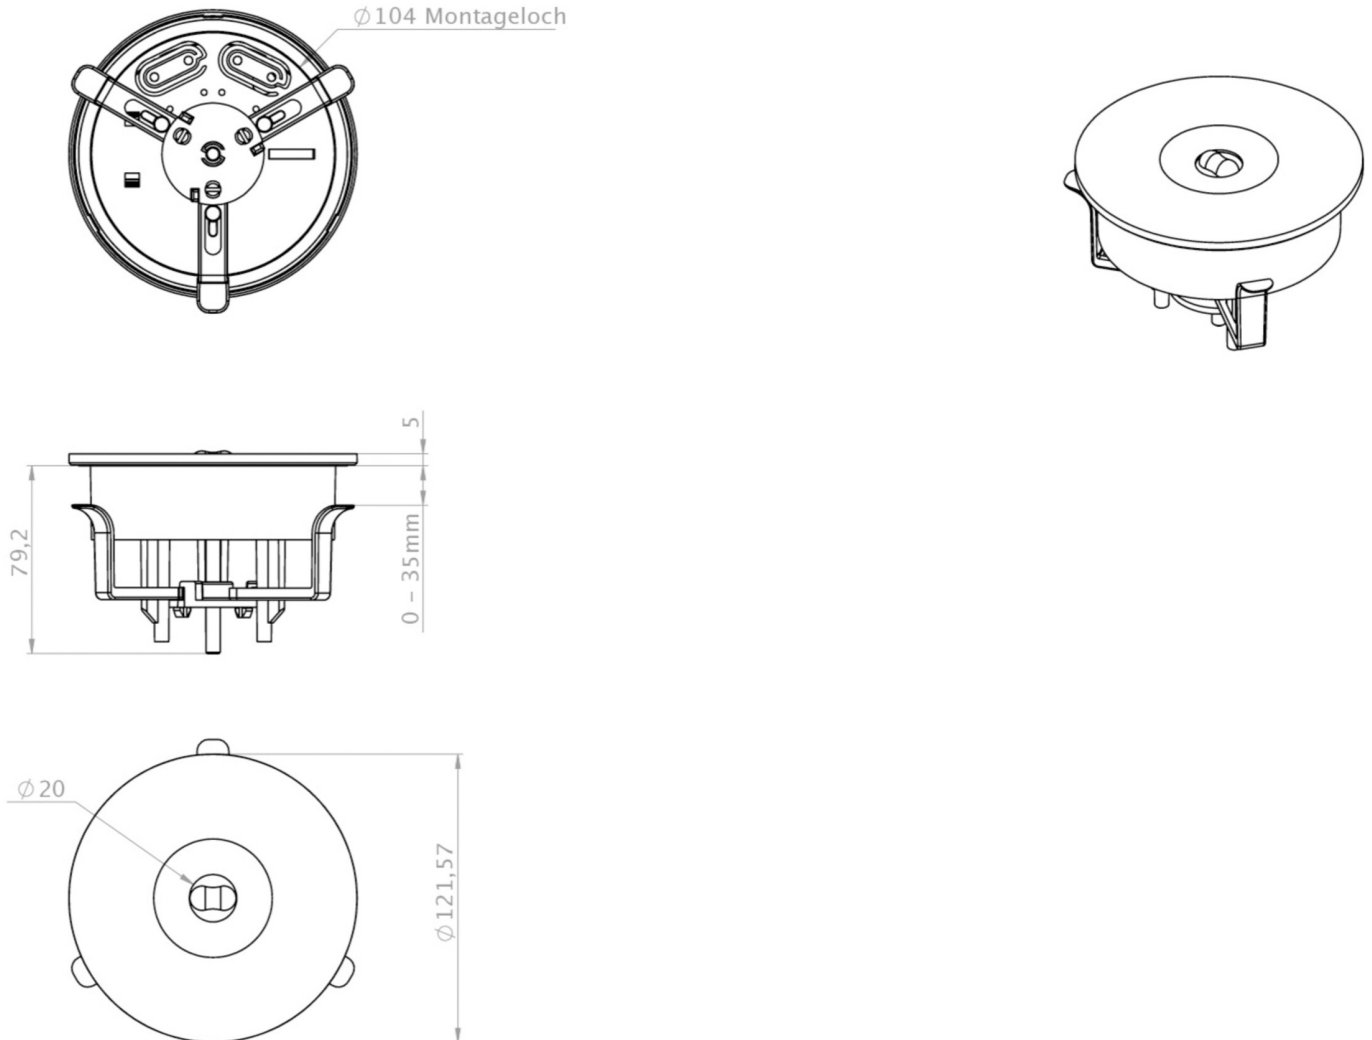

RYSUNEK TECHNICZNY

AKCESORIA

BALLPLX-ILE -

ILE-OEF-PC -

Od: 16.07.2024 - Zastrzega się prawo do zmian technicznych i błędów.