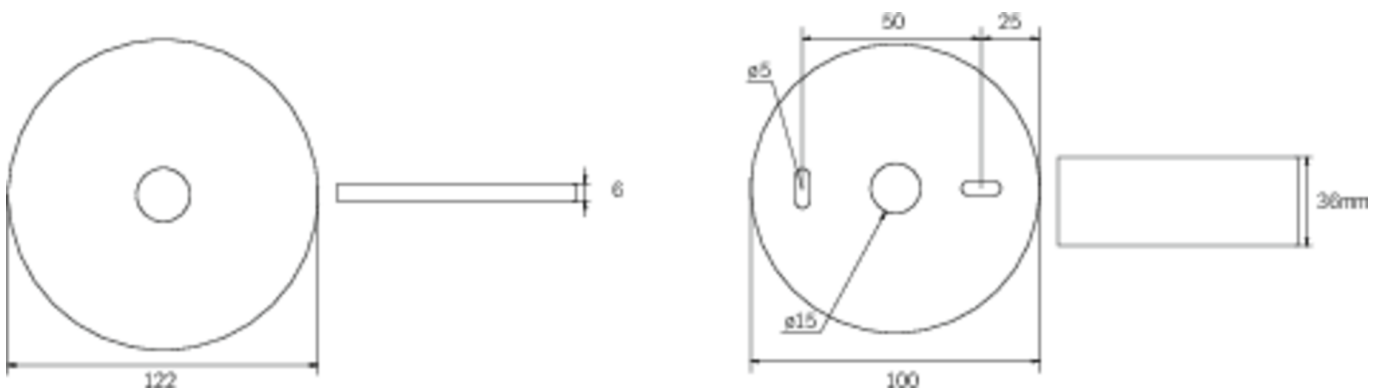

Omgivelsestemperatur DS	-20 °C - 30 °C
Omgivelsestemperatur BS	-20 °C - 40 °C
Høyde	84 mm
diameter	122 mm
Installasjonshøyde	80 mm
Installasjonsdiameter	105 mm
Vekt	0.15
Vekt inkludert emballasje	0.21
Tverrsnitt for tilkobling	2.5 mm²
Koblingsinngang	Nei
Blokkering av nødlys	Nei
Batteritilkobling	Nei
Dimmefunksjon	Ja
Lysstrømnettverk	360 lm
Lysstrøm nødsituasjon	360 lm
Tolltariffnummer	94056120
EAN	4260659561857

TEKNISK TEGNING

TILBEHØRSLISTE

BALLPLX-ILE -
ILE-OEF-PC -

Fra: 16.07.2024 - Det tas forbehold om tekniske endringer og feil.