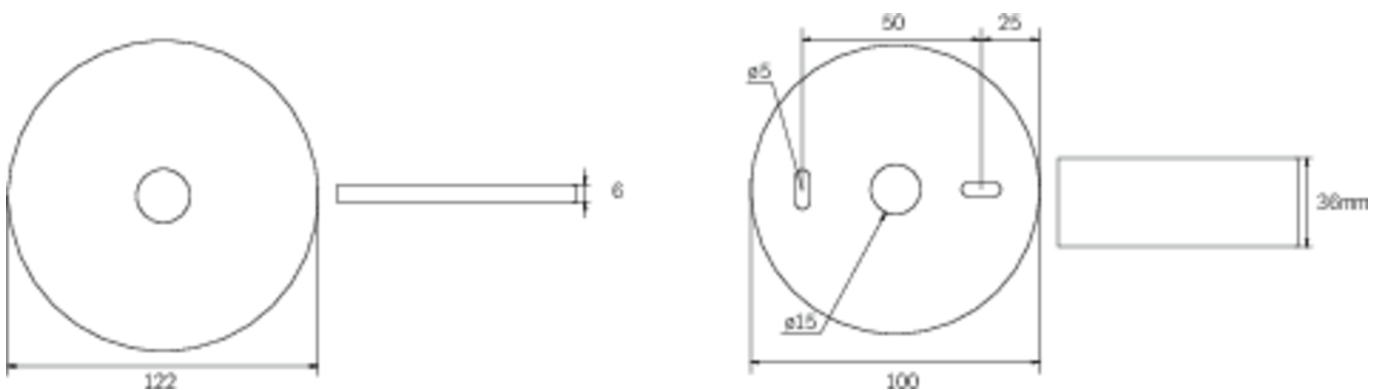

Leistung DS	4,6 W
Leistung BS	1,2 W
Umgebungstemperatur DS	-20 °C - 30 °C
Umgebungstemperatur BS	-20 °C - 40 °C
Höhe	84 mm
Durchmesser	122 mm
Einbau Höhe	80 mm
Einbau Durchmesser	105 mm
Gewicht	0.15
Gewicht inkl. Verpackung	0.21
Anschlussquerschnitt	2.5 mm²
Schalteingang	Nein
Notlichtblockierung	Nein
Batterieanschluss	Nein
Dimmfunktion	Ja
Lichtstrom Netz	360 lm
Lichtstrom Not	360 lm
Zolltarifnummer	94056120
EAN	4260659561857

TECHNISCHE ZEICHNUNG

ZUBEHÖRLISTE

BALLPLX-ILE - Ballschutzhaube

ILE-OEF-PC - Öffnungshilfe

Stand: 16.07.2024 - Technische Änderungen und Irrtümer vorbehalten.