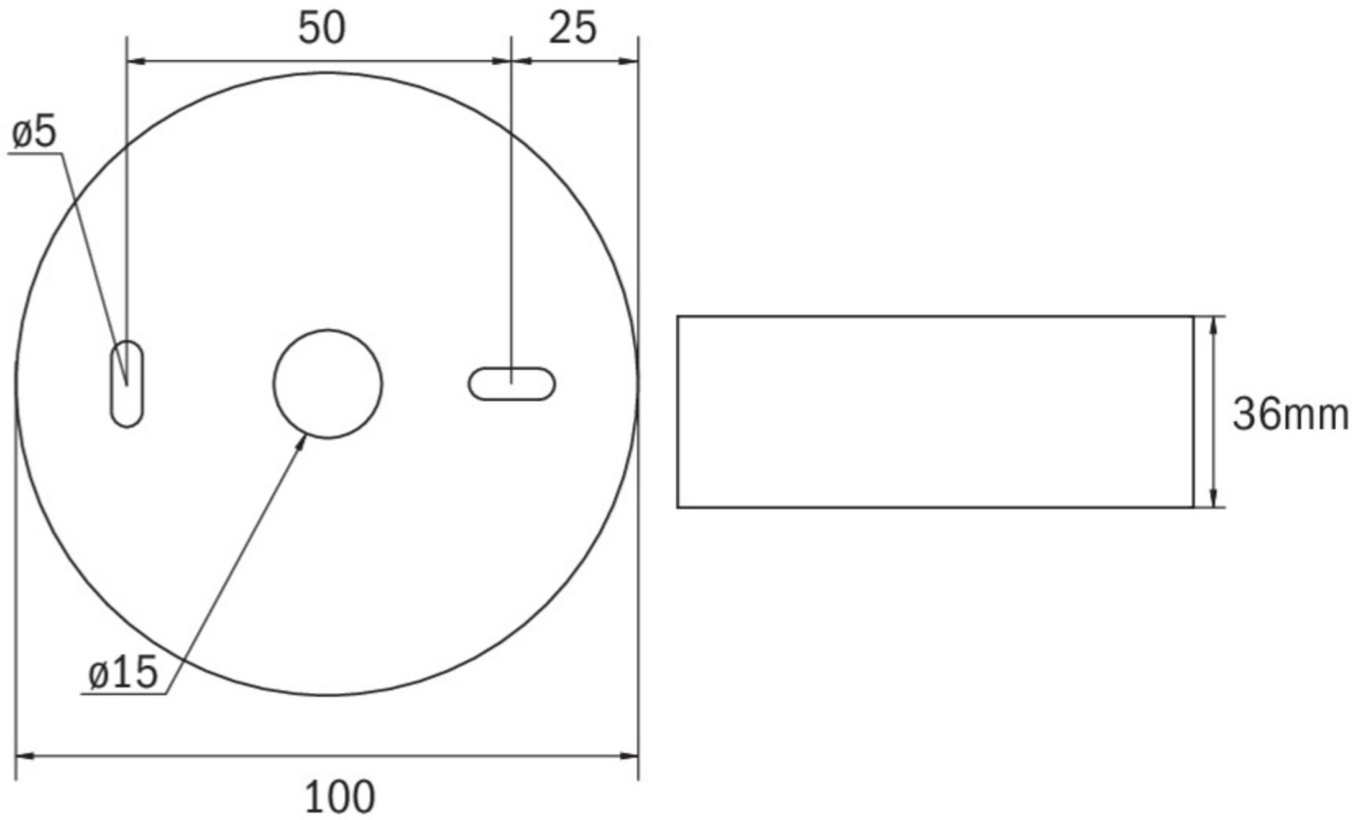

TEKNISK TEGNING

TILBEHØRSLISTE

- ILD-APA-02 -
- IL-IK10-AZ -
- IL-IK10-W -
- ILDE -
- ILB1 -
- ILB2 -
- BALLPLX-ILD -
- IL-IP65-K -

Fra: 16.07.2024 - Det tas forbehold om tekniske endringer og feil.