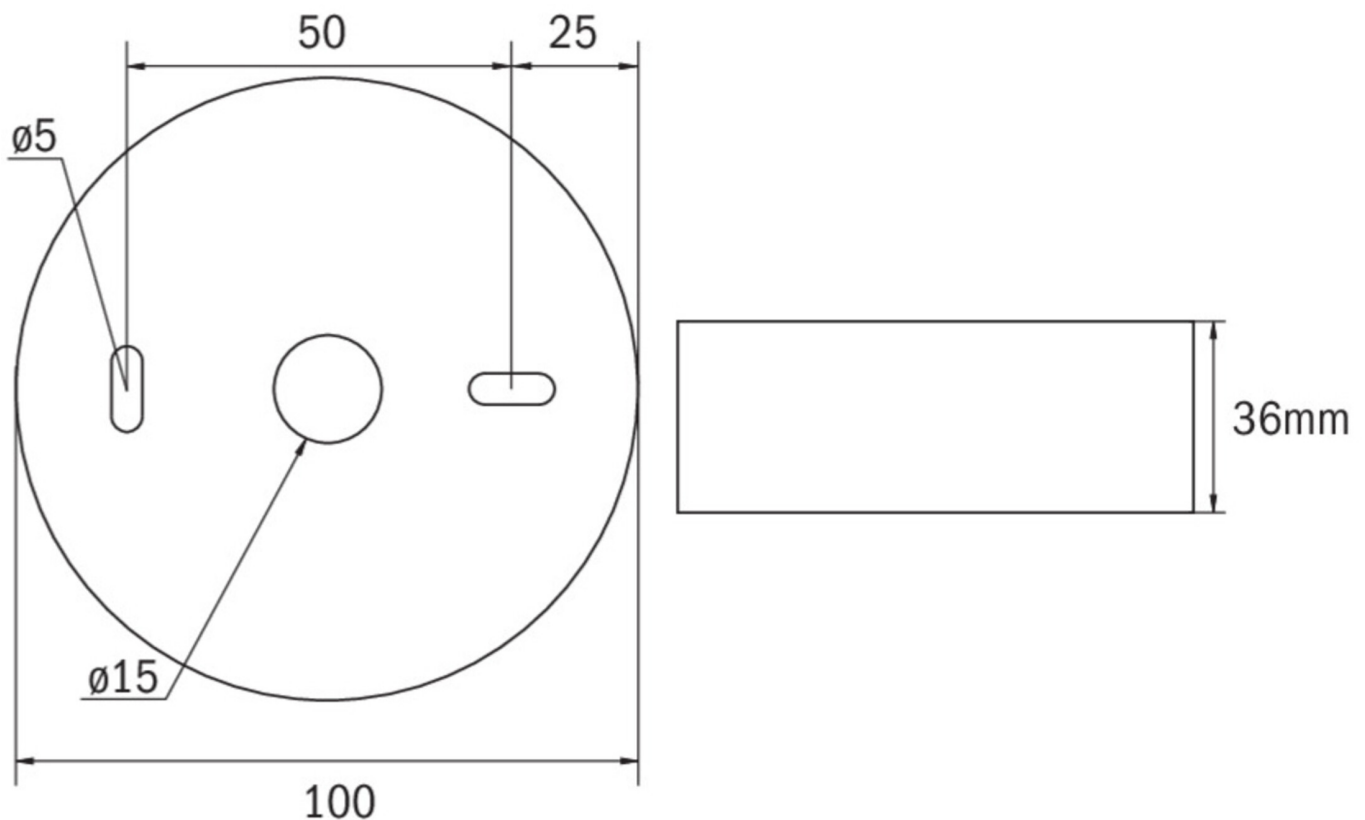

Vekt	0.11
Vekt inkludert emballasje	0.15
Tverrsnitt for tilkobling	2.5 mm²
Koblingsinngang	Nei
Blokkering av nødlys	Nei
Batteritilkobling	Nei
Dimmefunksjon	Ja
Lysstrømnettverk	360 lm
Lysstrøm nødsituasjon	360 lm
Tolltariffnummer	94056120
EAN	4260682157171

TEKNISK TEGNING