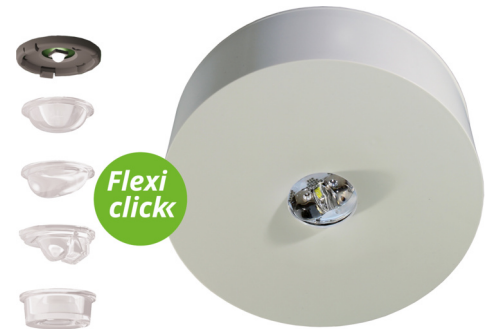

**Art.-Nr: ILDL529CC**  
**Sikkerhetslys Sentraliserte strømforsyningssystemer**  
**Tak, CoreCompact 24, CPS, , IP40, plast, hvit**

Mer informasjon

## TEKNISKE DATA

Type armatur	Sikkerhetslys
Monteringstype	Tak
piktogram	Nei
Lyspærer	LED
Koffertmateriale	plast
Farge på huset	hvit
IP-beskyttelse)	IP40
Slagstyrke (IK)	≥ 3
Sertifisering	WEEE, CE, TÜV Rheinland designtestet, ENEC
beskyttelses klasse	3
omsorg	Sentraliserte strømforsyningssystemer
overvåkning	CoreCompact 24
Brotid	CPS
Driftsmodus	Standby kobling / permanent kobling
Inngangsspenning AC	24 V
Maks effekt.	2,8 W
Ytelse DS	2,8 W
Ytelse BS	0,4 W
Omgivelsestemperatur DS	-5 °C - 40 °C
Omgivelsestemperatur BS	-5 °C - 40 °C
Høyde	36 mm
diameter	100 mm