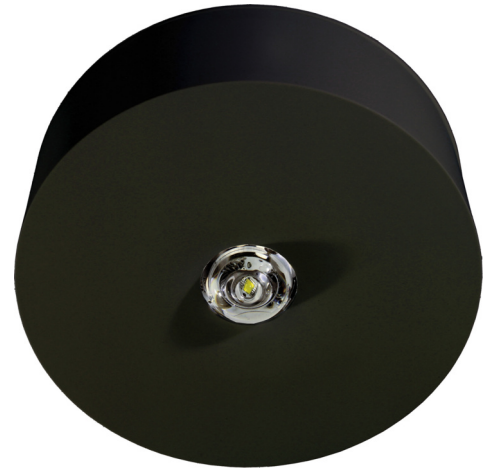

Art.-Nr: ILDL529CC-SW
Sikkerhetslys Sentraliserte strømforstyringssystemer
Tak, CoreCompact 24, CPS, , IP40, plast, Svart

Mer informasjon

TEKNISKE DATA

Type armatur	Sikkerhetslys
Monteringstype	Tak
piktogram	Nei
Lyspærer	LED
Koffertmateriale	plast
Farge på huset	Svart
IP-beskyttelse)	IP40
Slagstyrke (IK)	≥ 3
Sertifisering	WEEE, CE, TÜV Rheinland designtestet, ENEC
beskyttelses klasse	2
omsorg	Sentraliserte strømforstyringssystemer
overvåkning	CoreCompact 24
Brotid	CPS
Driftsmodus	Standby kobling / permanent kobling
Inngangsspenning AC	24 V
Maks effekt.	2,8 W
Ytelse DS	2,8 W
Ytelse BS	0,4 W
Omgivelsestemperatur DS	-20 °C - 30 °C

Omgivelsestemperatur BS	-20 °C - 40 °C
Høyde	36 mm
diameter	100 mm
Vekt	0.11
Vekt inkludert emballasje	0.15
Tverrsnitt for tilkobling	2.5 mm ²
Koblingsinngang	Nei
Blokkering av nødlys	Nei
Batteritilkobling	Nei
Dimmefunksjon	Ja
Lysstrømnettverk	360 lm
Lysstrøm nødsituasjon	360 lm
Tolltariffnummer	94056120
EAN	4260766550171

TEKNISK TEGNING

TILBEHØRSLISTE

ILD-APA-02 -
IL-IK10-AZ -
IL-IK10-W -
ILDE -
ILB1 -
ILB2 -
BALLPLX-ILD -
IL-IP65-K -
LSYS-B4 -
LSYS-F4 -
LSYS-R4 -
LSYS-S4 -
LSYS-H4 -

LIGNENDE PRODUKTER

Varenr.	Bilde	overvåkning	omsorg	Farge	investering	Automatisk inspeksjonsbok	Vedlikeholdsinnset	fjernvedlikehold	maks. lys	Individuell lysovervåking
ILDLO29ML		ML	Sentral strømforsyning		€€€	Ja	lav	Ja	1920 kroner per system	sentralt
ILDLO29ML-SW		ML	Sentral strømforsyning		€€€	Ja	lav	Ja	1920 kroner per system	sentralt
ILDLS29CC		CoreCompact 24	Sentral strømforsyning		€€	Ja	lav	Ja		sentralt