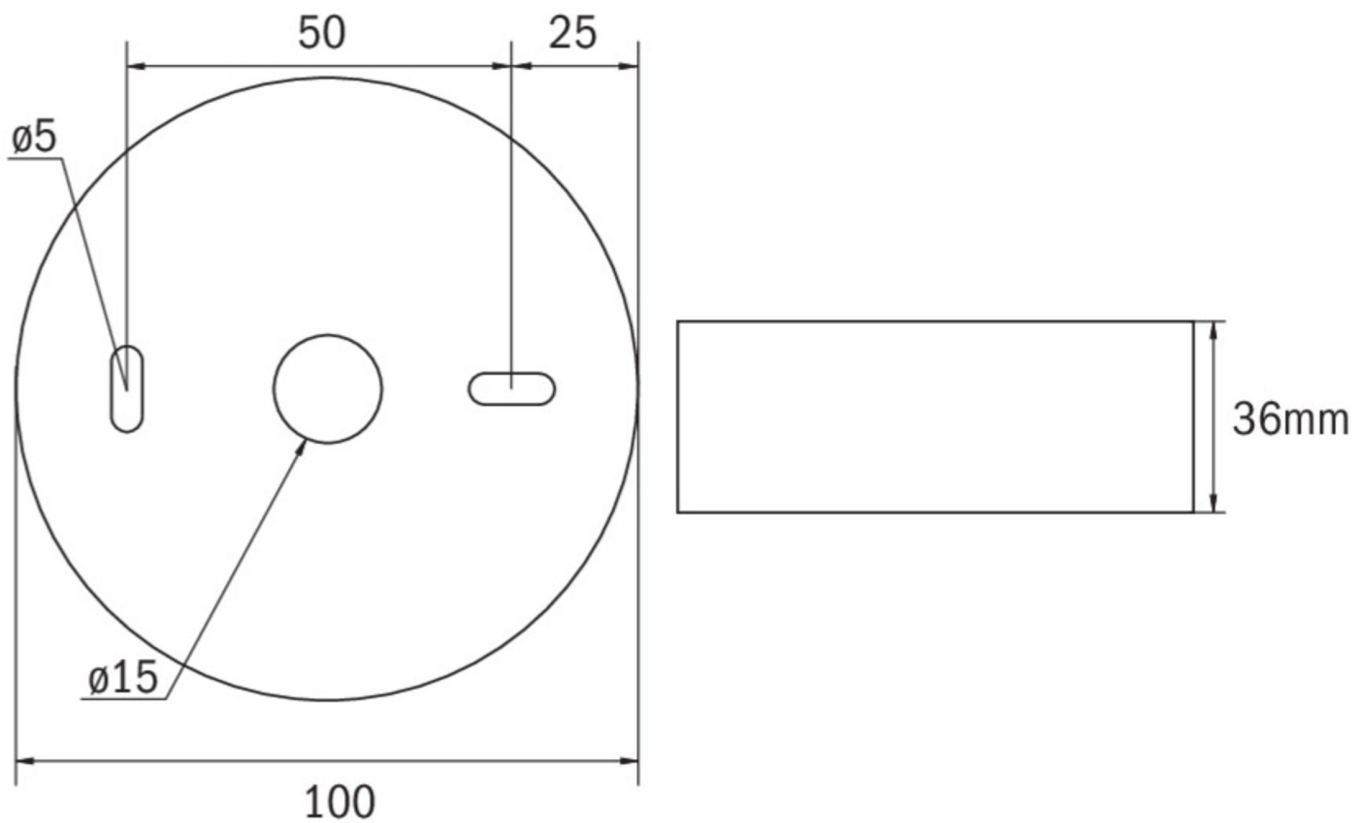

Omgivelsestemperatur BS	-20 °C - 40 °C
Høyde	36 mm
diameter	100 mm
Vekt	0.11
Vekt inkludert emballasje	0.15
Tverrsnitt for tilkobling	2.5 mm²
Koblingsinngang	Nei
Blokkering av nødlys	Nei
Batteritilkobling	Nei
Dimmefunksjon	Ja
Lysstrømnettverk	360 lm
Lysstrøm nødsituasjon	360 lm
Tolltariffnummer	94056120
EAN	4260766550171

TEKNISK TEGNING