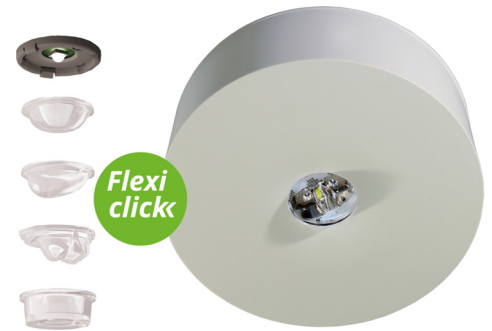

Art.-Nr: ILDL428WL
Sikkerhetslys Enkelt batteri
Tak, Trådløs profesjonell, 8 timer, , IP40, plast, hvit

Mer informasjon

TEKNISKE DATA

Type armatur	Sikkerhetslys
Monteringstype	Tak
piktogram	Nei
Lyspærer	LED
Koffertmateriale	plast
Farge på huset	hvit
IP-beskyttelse)	IP40
Slagstyrke (IK)	≥ 3
Sertifisering	WEEE, CE, TÜV Rheinland designtestet, ENEC
beskyttelses klasse	2
omsorg	Enkelt batteri
overvåkning	Wireless Professional
Brotid	8 timer
Batteri	LiFePO4 3,2 V / 3,3 Ah LiFePO4 - Lithium Iron Phosphate Battery
Driftsmodus	Standby kobling / permanent kobling
Inngangsspenning AC	230 V
Inngangsfrekvens	50/60 Hz
Maks effekt.	3,4 W
Ytelse DS	2,3 W
Ytelse BS	0,4 W
Høyde	36 mm

diameter	100 mm
Vekt	0.19
Vekt inkludert emballasje	0.23
Tverrsnitt for tilkobling	2.5 mm ²
Koblingsinngang	Ja
Blokkering av nødlys	Nei
Batteritilkobling	Støpsel
Dimmefunksjon	Ja
Lysstrømnettverk	130 lm
Lysstrøm nødsituasjon	125 lm
Tolltariffnummer	94056120
Opprinnelsesland	DEUTSCHLAND
EAN	4260682155719