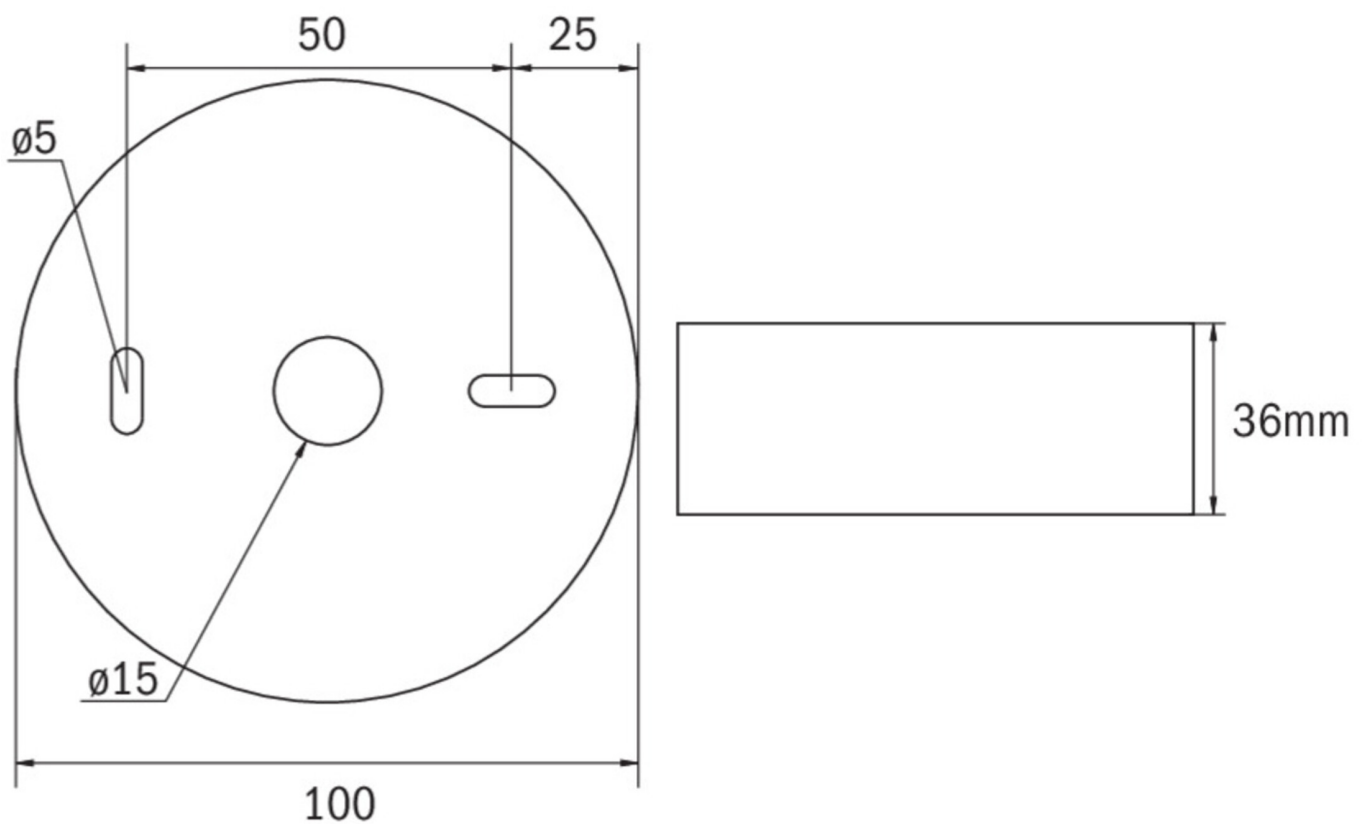

diameter	100 mm
Vekt	0.19
Vekt inkludert emballasje	0.23
Tverrsnitt for tilkobling	2.5 mm²
Koblingsinngang	Ja
Blokkering av nødlys	Nei
Batteritilkobling	Støpsel
Dimmefunksjon	Ja
Lysstrømnettverk	130 lm
Lysstrøm nødsituasjon	125 lm
Tolltariffnummer	94056120
Opprinnelsesland	DEUTSCHLAND
EAN	4260682155719

TEKNISK TEGNING