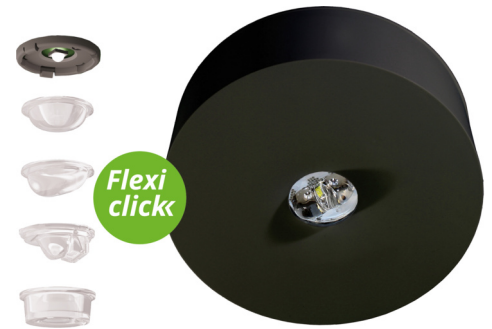

Art.-Nr: ILDL428WL-SW
Sikkerhetslys Enkelt batteri
Tak, Trådløs profesjonell, 8 timer, , IP40, plast, Svart

Mer informasjon

TEKNISKE DATA

Type armatur	Sikkerhetslys
Monteringstype	Tak
piktogram	Nei
Lyspærer	LED
Koffertmateriale	plast
Farge på huset	Svart
IP-beskyttelse)	IP40
Slagstyrke (IK)	≥ 3
Sertifisering	WEEE, CE, TÜV Rheinland designtestet, ENEC
beskyttelses klasse	2
omsorg	Enkelt batteri
overvåkning	Wireless Professional
Brotid	8 timer
Batteri	LiFePO4 3,2 V / 3,3 Ah LiFePO4 - Lithium Iron Phosphate Battery
Driftsmodus	Standby kobling / permanent kobling
Inngangsspenning AC	230 V
Inngangsfrekvens	50/60 Hz
Maks effekt.	3,4 W
Ytelse DS	2,3 W
Ytelse BS	0,4 W
Omgivelsestemperatur DS	-5 °C - 40 °C

Omgivelsestemperatur BS	-5 °C - 40 °C
Høyde	36 mm
diameter	100 mm
Vekt	0.19
Vekt inkludert emballasje	0.23
Tverrsnitt for tilkobling	2.5 mm ²
Koblingsinngang	Ja
Blokkering av nødlys	Nei
Batteritilkobling	Støpsel
Dimmefunksjon	Ja
Lysstrømnettverk	130 lm
Lysstrøm nødsituasjon	125 lm
Tolltariffnummer	94056120
EAN	4260682155559