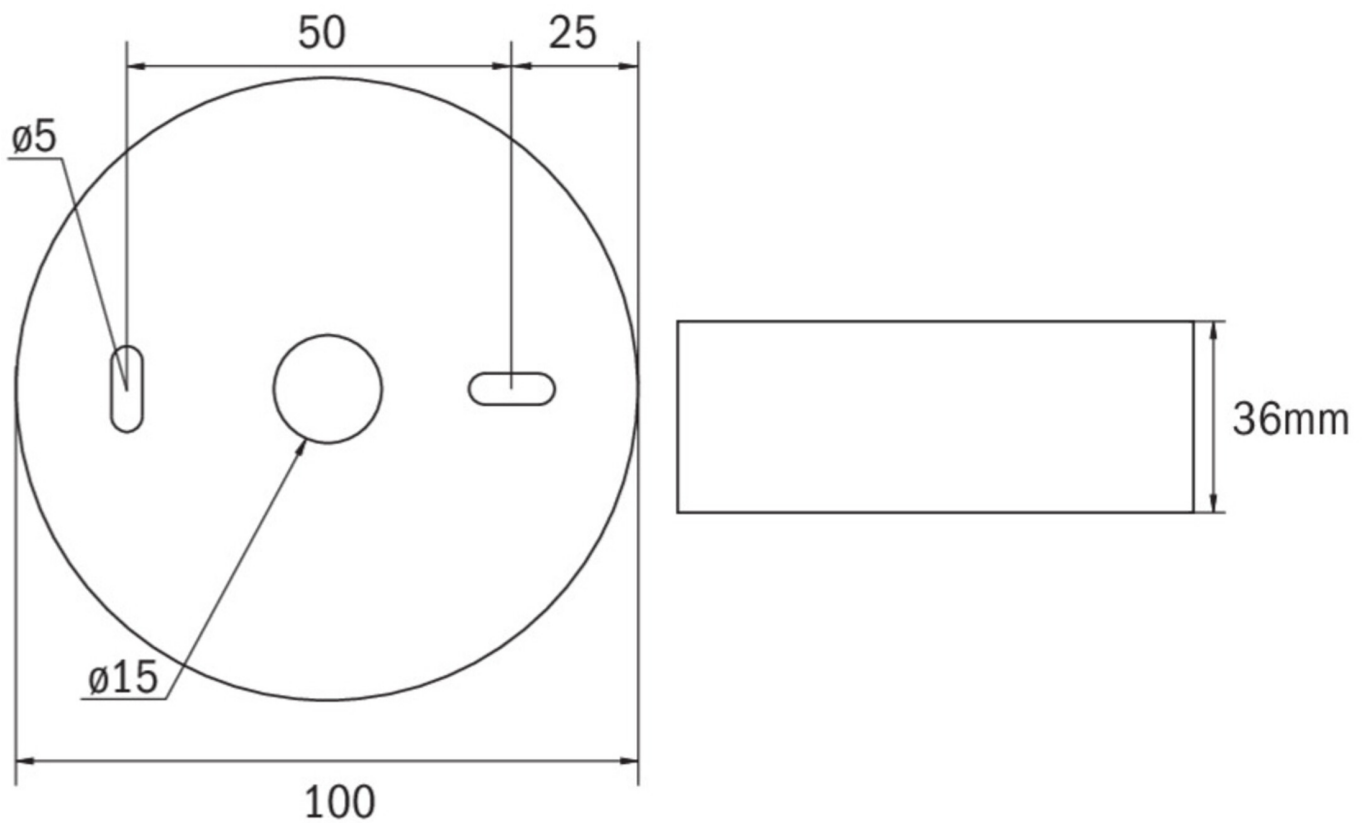

Omgivelsestemperatur BS	-5 °C - 40 °C
Høyde	36 mm
diameter	100 mm
Vekt	0.19
Vekt inkludert emballasje	0.23
Tverrsnitt for tilkobling	2.5 mm²
Koblingsinngang	Ja
Blokkering av nødlys	Nei
Batteritilkobling	Støpsel
Dimmefunksjon	Ja
Lysstrømnettverk	130 lm
Lysstrøm nødsituasjon	125 lm
Tolltariffnummer	94056120
EAN	4260682155559

TEKNISK TEGNING