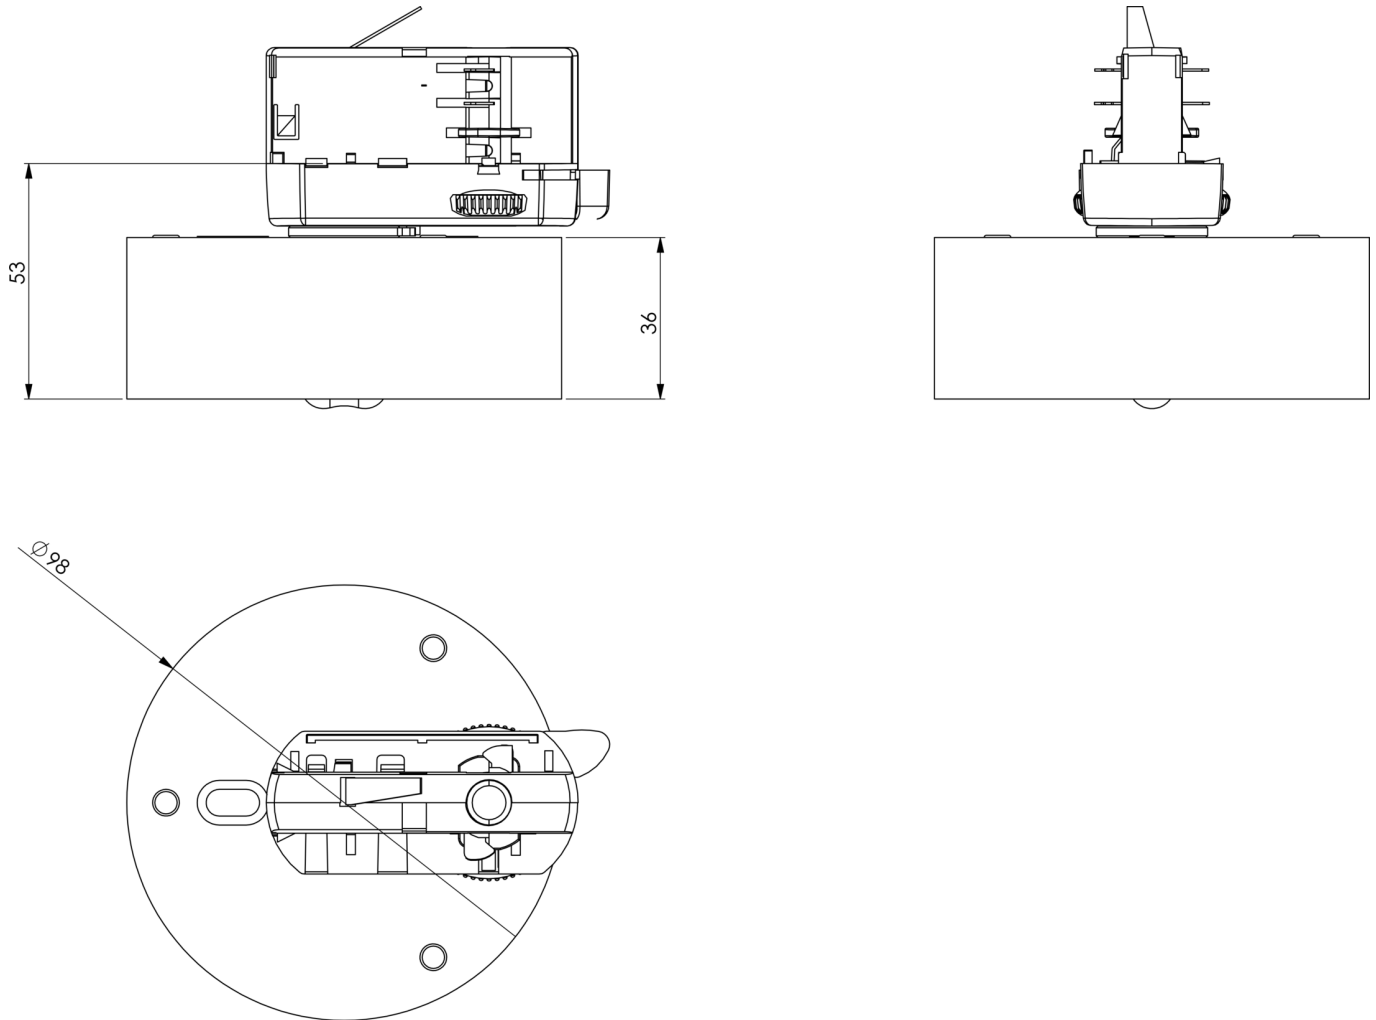

## TEKNISKE DATA

Type armatur	Sikkerhetslys
Monteringstype	3-fase strømskinne
piktogram	Nei
Lyspærer	LED
Koffertmateriale	plast
Farge på huset	Svart
IP-beskyttelse)	IP40
Slagstyrke (IK)	≥ 3
Sertifisering	WEEE, CE, TÜV Rheinland designtestet, ENEC
beskyttelses klasse	2
omsorg	Enkelt batteri
overvåkning	Wireless Professional
Brotid	8 timer
Batteri	LiFePO4 3,2 V / 3,3 Ah LiFePO4 - Lithium Iron Phosphate Battery
Driftsmodus	Standby kobling / permanent kobling
Inngangsspenning AC	230 V
Inngangsfrekvens	50/60 Hz
Maks effekt.	3,4 W
Ytelse DS	2,3 W
Ytelse BS	0,4 W
Omgivelsestemperatur DS	-5 °C - 40 °C
Omgivelsestemperatur BS	-5 °C - 40 °C
Høyde	36 mm

diameter	100 mm
Vekt	0.19
Vekt inkludert emballasje	0.25
Tverrsnitt for tilkobling	2.5 mm <sup>2</sup>
Koblingsinngang	Ja
Blokkering av nødlys	Nei
Batteritilkobling	Støpsel
Dimmefunksjon	Ja
Lysstrømnettverk	130 lm
Lysstrøm nødsituasjon	125 lm
Tolltariffnummer	94056120
EAN	4260682155658

## TEKNISK TEGNING