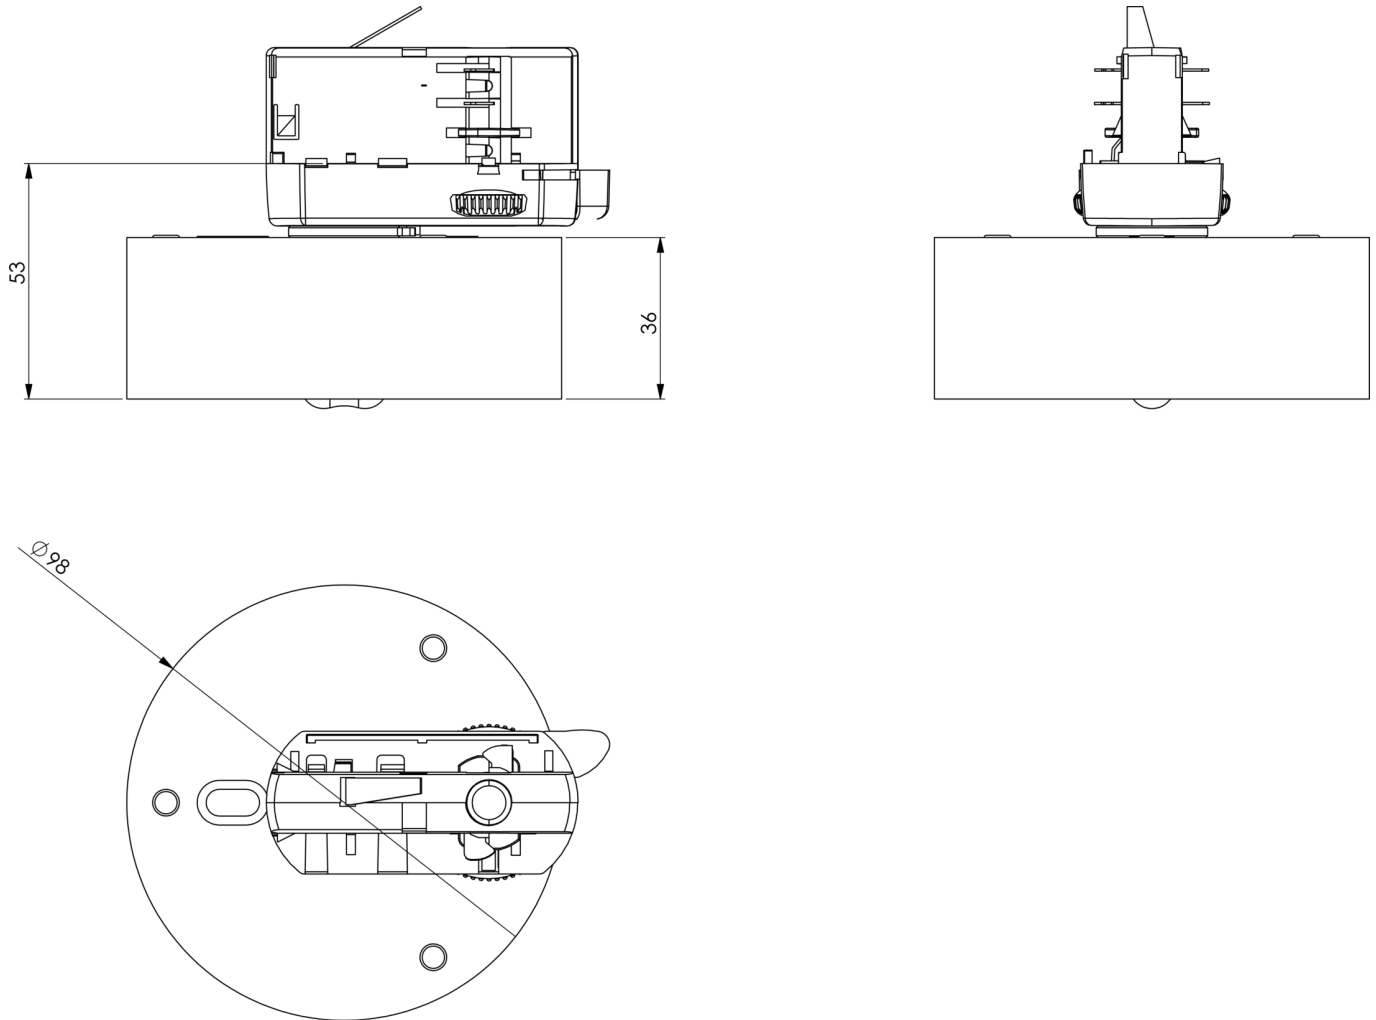

TEKNISK TEGNING

TILBEHØRSLISTE

- LSYS-B4 -
- LSYS-F4 -
- LSYS-H4 -
- LSYS-R4 -
- LSYS-S4 -