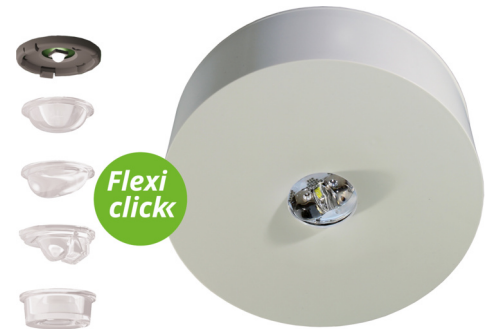

**Art.-Nr: ILDL428WB**  
**Sikkerhetslys Enkelt batteri**  
**Tak, Trådløs Basic, 8 timer, , IP40, plast, hvit**

Mer informasjon

## TEKNISKE DATA

Type armatur	Sikkerhetslys
Monteringstype	Tak
piktogram	Nei
Lyspærer	LED
Koffertmateriale	plast
Farge på huset	hvitt
IP-beskyttelse)	IP40
Slagstyrke (IK)	≥ 3
Sertifisering	WEEE, CE, TÜV Rheinland designtestet, ENEC
beskyttelses klasse	2
omsorg	Enkelt batteri
overvåkning	Wireless Basic
Brotid	8 timer
Batteri	LiFePO4 3,2 V / 3,3 Ah LiFePO4 - Lithium Iron Phosphate Battery
Driftsmodus	Standby kobling / permanent kobling
Inngangsspenning AC	230 V
Inngangsfrekvens	50/60 Hz
Maks effekt.	3,4 W
Ytelse DS	2,3 W
Ytelse BS	0,4 W
Høyde	36 mm

diameter	100 mm
Vekt	0.19
Vekt inkludert emballasje	0.23
Tverrsnitt for tilkobling	2.5 mm <sup>2</sup>
Koblingsinngang	Ja
Blokkering av nødlys	Nei
Batteritilkobling	Støpsel
Dimmefunksjon	Ja
Lysstrømnettverk	130 lm
Lysstrøm nødsituasjon	125 lm
Tolltariffnummer	94056120
Opprinnelsesland	DEUTSCHLAND
EAN	4260682155351