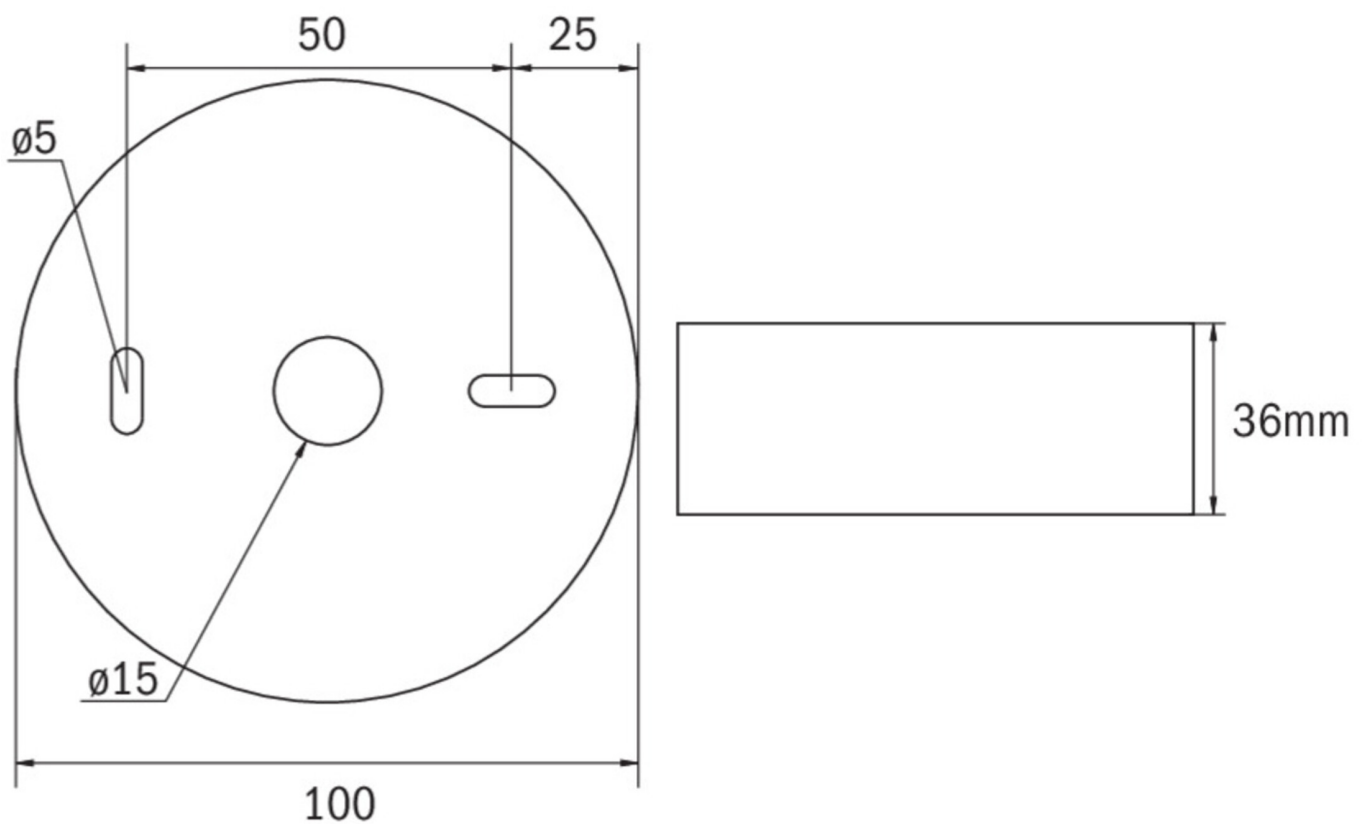

diameter	100 mm
Vekt	0.19
Vekt inkludert emballasje	0.23
Tverrsnitt for tilkobling	2.5 mm²
Koblingsinngang	Ja
Blokkering av nødlys	Nei
Batteritilkobling	Støpsel
Dimmefunksjon	Ja
Lysstrømnettverk	130 lm
Lysstrøm nødsituasjon	125 lm
Tolltariffnummer	94056120
Opprinnelsesland	DEUTSCHLAND
EAN	4260682155351

TEKNISK TEGNING