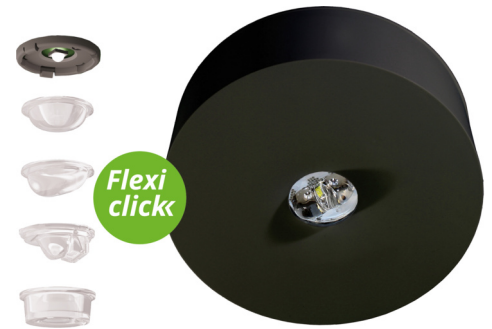

Art.-Nr: ILDL428WB-SW
Sikkerhetslys Enkelt batteri
Tak, Trådløs Basic, 8 timer, , IP40, plast, Svart

Mer informasjon

TEKNISKE DATA

Type armatur	Sikkerhetslys
Monteringstype	Tak
piktogram	Nei
Lyspærer	LED
Koffertmateriale	plast
Farge på huset	Svart
IP-beskyttelse)	IP40
Slagstyrke (IK)	≥ 3
Sertifisering	WEEE, CE, TÜV Rheinland designtestet, ENEC
beskyttelses klasse	2
omsorg	Enkelt batteri
overvåkning	Wireless Basic
Brotid	8 timer
Batteri	LiFePO4 3,2 V / 3,3 Ah LiFePO4 - Lithium Iron Phosphate Battery
Driftsmodus	Standby kobling / permanent kobling
Inngangsspenning AC	230 V
Inngangsfrekvens	50/60 Hz
Maks effekt.	3,4 W
Ytelse DS	2,3 W
Ytelse BS	0,4 W
Omgivelsestemperatur DS	-5 °C - 40 °C

Omgivelsestemperatur BS	-5 °C - 40 °C
Høyde	36 mm
diameter	100 mm
Vekt	0.19
Vekt inkludert emballasje	0.23
Tverrsnitt for tilkobling	2.5 mm ²
Koblingsinngang	Ja
Blokkering av nødlys	Nei
Batteritilkobling	Støpsel
Dimmefunksjon	Ja
Lysstrømnettverk	130 lm
Lysstrøm nødsituasjon	125 lm
Tolltariffnummer	94056120
EAN	4260766553813