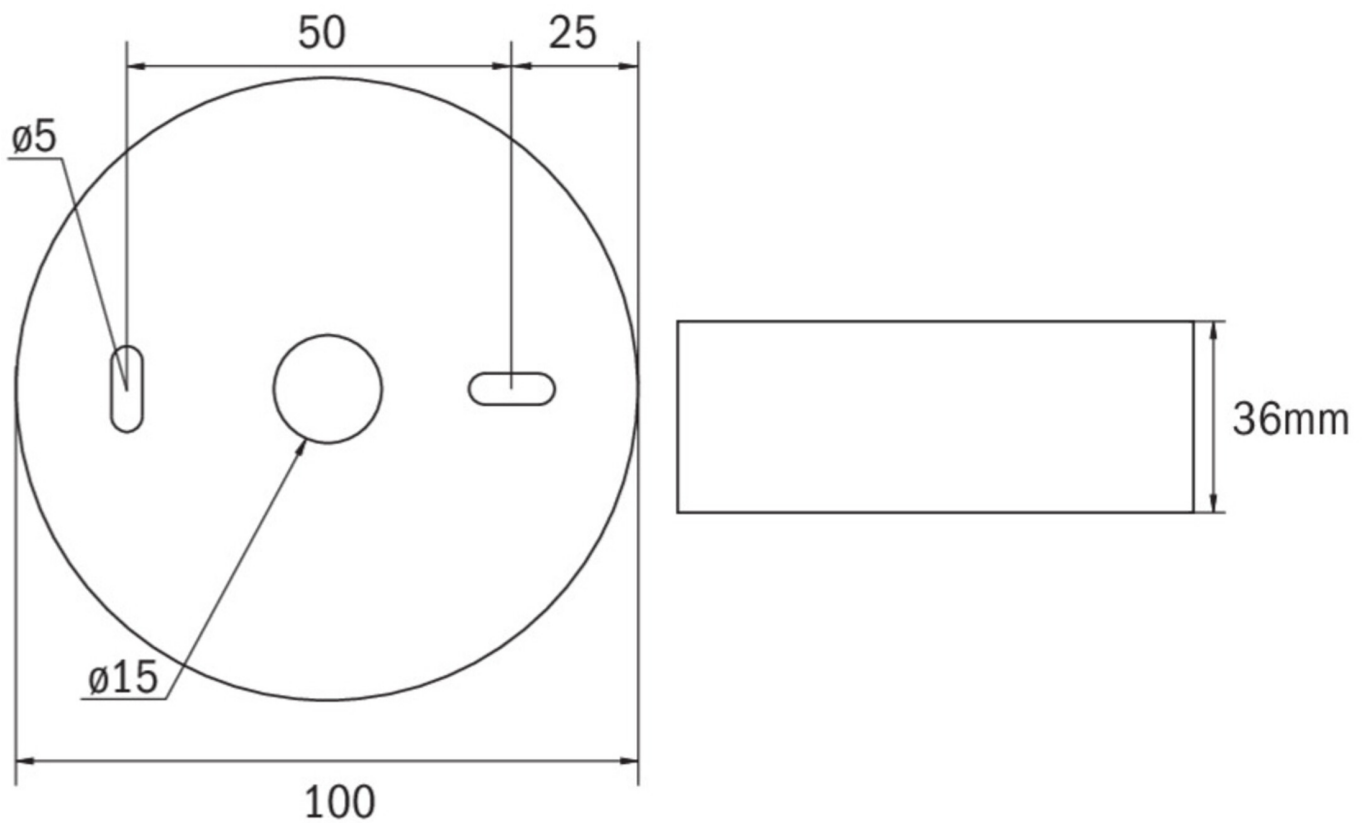

Omgivelsestemperatur BS	-5 °C - 40 °C
Høyde	36 mm
diameter	100 mm
Vekt	0.19
Vekt inkludert emballasje	0.23
Tverrsnitt for tilkobling	2.5 mm²
Koblingsinngang	Ja
Blokkering av nødlys	Nei
Batteritilkobling	Støpsel
Dimmefunksjon	Ja
Lysstrømnettverk	130 lm
Lysstrøm nødsituasjon	125 lm
Tolltariffnummer	94056120
EAN	4260766553813

TEKNISK TEGNING