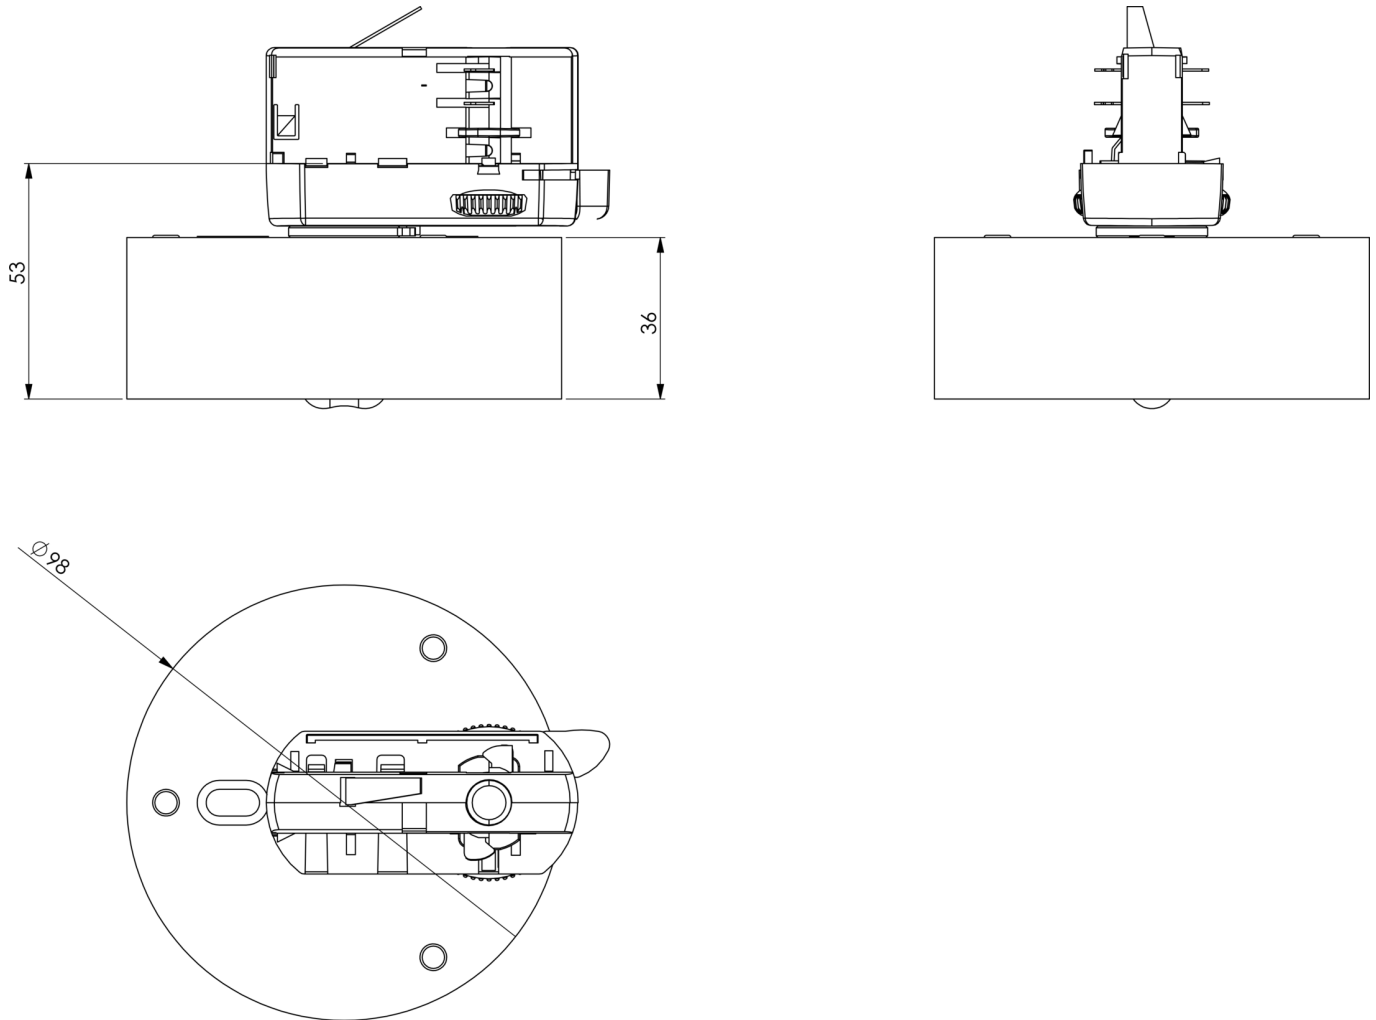

TEKNISK TEGNING

TILBEHØRSLISTE

- LSYS-B4 -
- LSYS-F4 -
- LSYS-H4 -
- LSYS-R4 -
- LSYS-S4 -

Fra: 16.07.2024 - Det tas forbehold om tekniske endringer og feil.