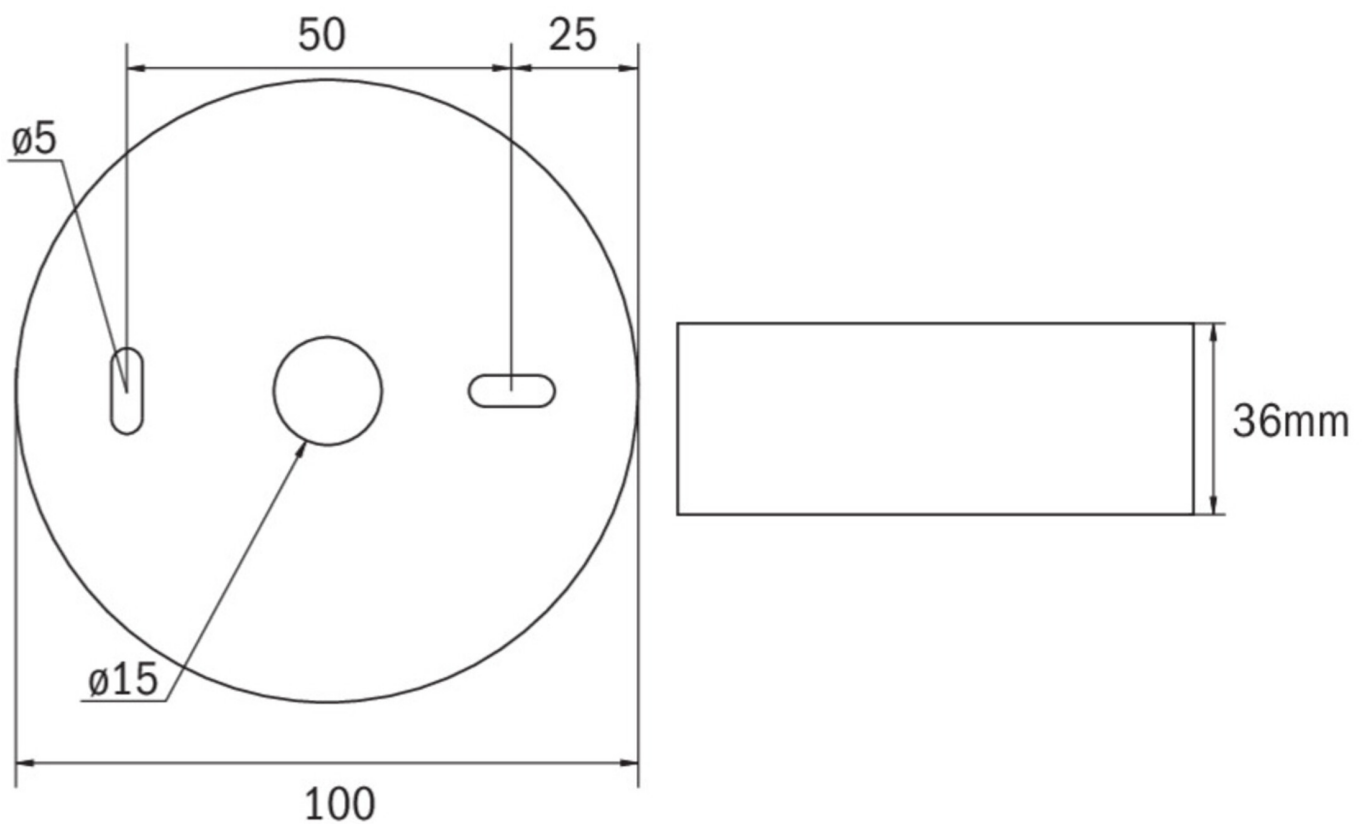

diameter	100 mm
Vekt	0.19
Vekt inkludert emballasje	0.23
Tverrsnitt for tilkobling	2.5 mm²
Koblingsinngang	Ja
Blokkering av nødlys	Nei
Batteritilkobling	Støpsel
Dimmefunksjon	Ja
Lysstrømnettverk	130 lm
Lysstrøm nødsituasjon	125 lm
Tolltariffnummer	94056120
Opprinnelsesland	DEUTSCHLAND
EAN	4260682155689

TEKNISK TEGNING