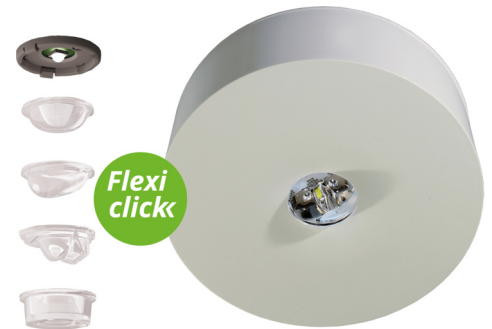

Art.-Nr: ILDL428SC
Sikkerhetslys Enkelt batteri
Tak, Selvkontroll, 8 timer, , IP40, plast, hvit

Mer informasjon

TEKNISKE DATA

Type armatur	Sikkerhetslys
Monteringstype	Tak
piktogram	Nei
Lyspærer	LED
Koffertmateriale	plast
Farge på huset	hvit
IP-beskyttelse)	IP40
Slagstyrke (IK)	≥ 3
Sertifisering	WEEE, CE, TÜV Rheinland designtestet, ENEC
beskyttelses klasse	2
omsorg	Enkelt batteri
overvåkning	SelfControl
Brotid	8 timer
Batteri	LiFePO4 3,2 V / 3,3 Ah LiFePO4 - Lithium Iron Phosphate Battery
Driftsmodus	Standby kobling / permanent kobling
Inngangsspenning AC	230 V
Inngangsfrekvens	50/60 Hz
Maks effekt.	3 W
Ytelse DS	1,9 W
Ytelse BS	0,2 W
Høyde	36 mm

diameter	100 mm
Vekt	0.19
Vekt inkludert emballasje	0.23
Tverrsnitt for tilkobling	2.5 mm ²
Koblingsinngang	Ja
Blokkering av nødlys	Nei
Batteritilkobling	Støpsel
Dimmefunksjon	Ja
Lysstrømnettverk	130 lm
Lysstrøm nødsituasjon	125 lm
Tolltariffnummer	94056120
Opprinnelsesland	DEUTSCHLAND
EAN	4260682155689