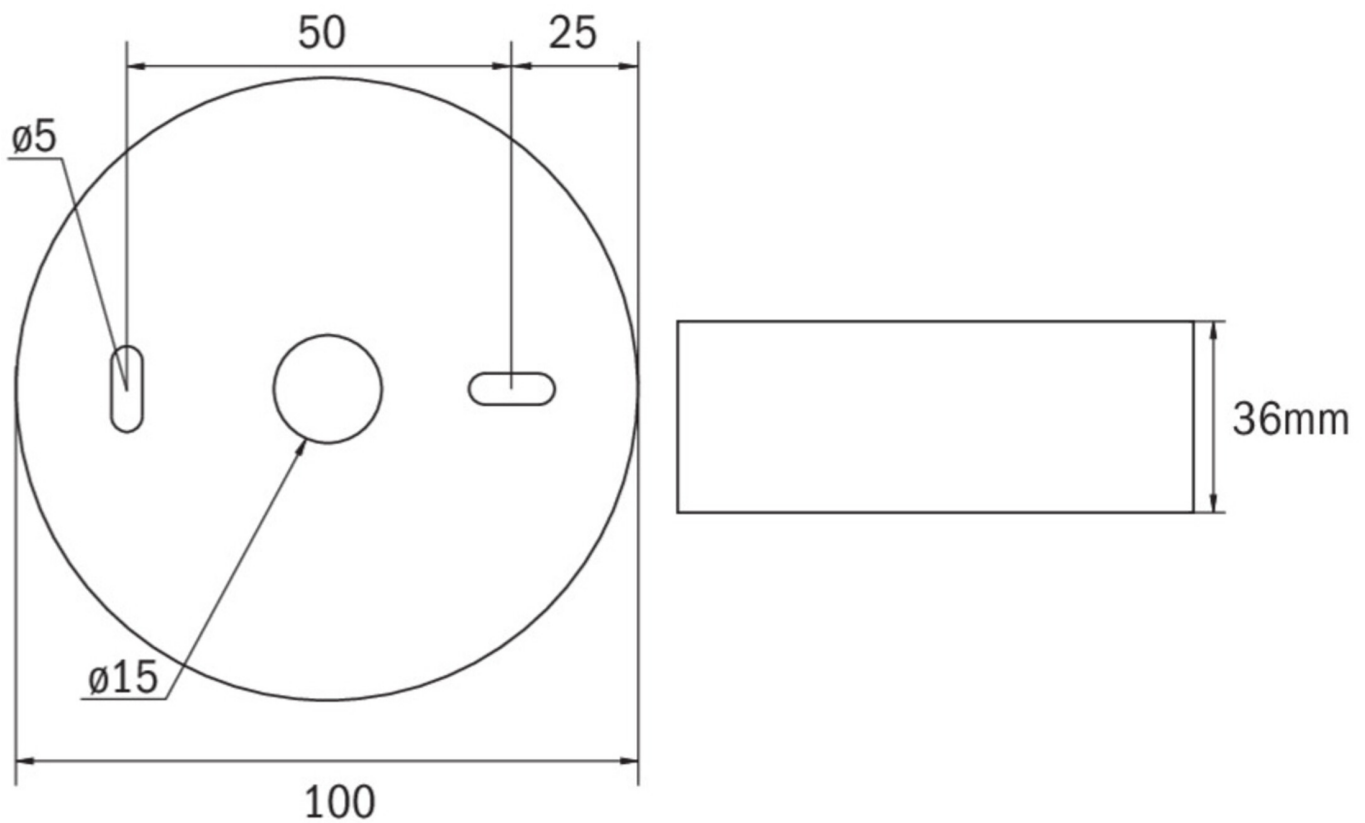

Omgivelsestemperatur BS	-5 °C - 40 °C
Høyde	36 mm
diameter	100 mm
Vekt	0.19
Vekt inkludert emballasje	0.23
Tverrsnitt for tilkobling	2.5 mm²
Koblingsinngang	Ja
Blokkering av nødlys	Nei
Batteritilkobling	Støpsel
Dimmefunksjon	Ja
Lysstrømnettverk	130 lm
Lysstrøm nødsituasjon	125 lm
Tolltariffnummer	94056120
EAN	4260682155528

TEKNISK TEGNING