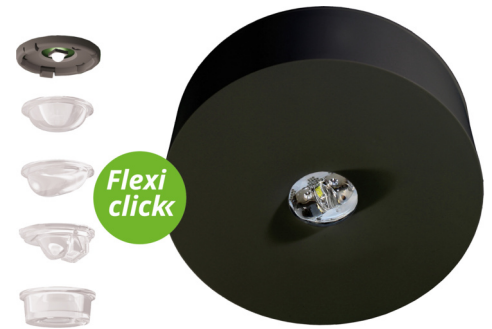

**Art.-Nr: ILDL428SC-SW**  
**Sikkerhetslys Enkelt batteri**  
**Tak, Selvkontroll, 8 timer, , IP40, plast, Svart**

Mer informasjon

## TEKNISKE DATA

Type armatur	Sikkerhetslys
Monteringstype	Tak
piktogram	Nei
Lyspærer	LED
Koffertmateriale	plast
Farge på huset	Svart
IP-beskyttelse)	IP40
Slagstyrke (IK)	≥ 3
Sertifisering	WEEE, CE, TÜV Rheinland designtestet, ENEC
beskyttelses klasse	2
omsorg	Enkelt batteri
overvåkning	SelfControl
Brotid	8 timer
Batteri	LiFePO4 3,2 V / 3,3 Ah LiFePO4 - Lithium Iron Phosphate Battery
Driftsmodus	Standby kobling / permanent kobling
Inngangsspenning AC	230 V
Inngangsfrekvens	50/60 Hz
Maks effekt.	3 W
Ytelse DS	1,9 W
Ytelse BS	0,2 W
Omgivelsestemperatur DS	-5 °C - 40 °C

Omgivelsestemperatur BS	-5 °C - 40 °C
Høyde	36 mm
diameter	100 mm
Vekt	0.19
Vekt inkludert emballasje	0.23
Tverrsnitt for tilkobling	2.5 mm <sup>2</sup>
Koblingsinngang	Ja
Blokkering av nødlys	Nei
Batteritilkobling	Støpsel
Dimmefunksjon	Ja
Lysstrømnettverk	130 lm
Lysstrøm nødsituasjon	125 lm
Tolltariffnummer	94056120
EAN	4260682155528