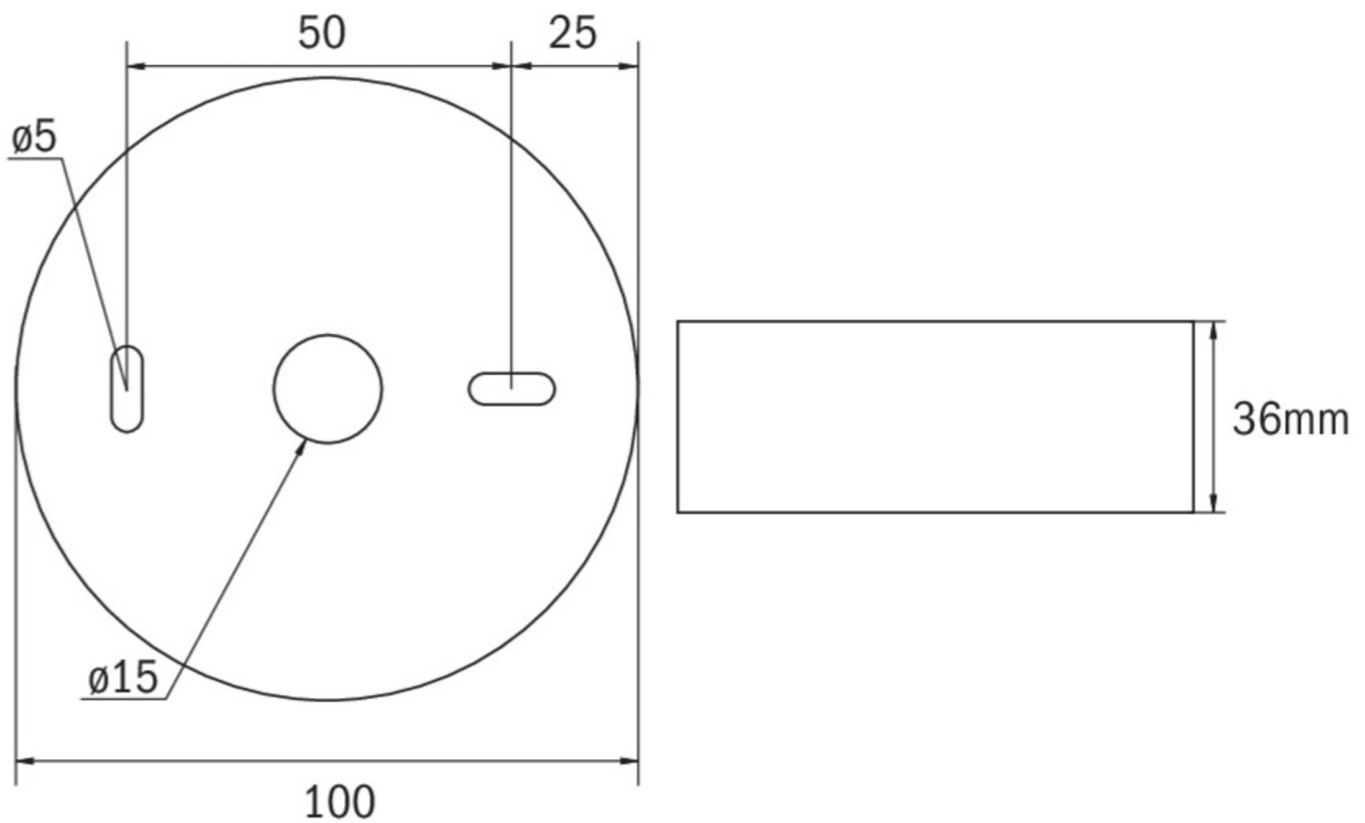

Omgivelsestemperatur BS	-5 °C - 40 °C
Høyde	36 mm
diameter	100 mm
Vekt	0.19
Vekt inkludert emballasje	0.23
Tverrsnitt for tilkobling	2.5 mm²
Koblingsinngang	Ja
Blokkering av nødlys	Nei
Batteritilkobling	Støpsel
Dimmefunksjon	Ja
Lysstrømnettverk	130 lm
Lysstrøm nødsituasjon	250 lm
Tolltariffnummer	94056120
EAN	4260682155702

TEKNISK TEGNING