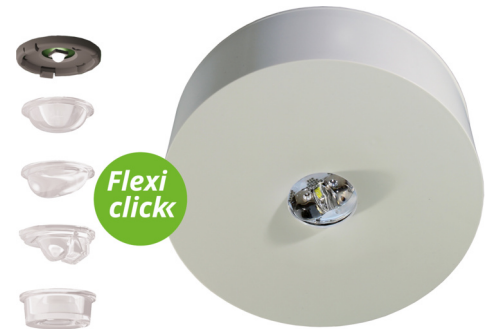

Art.-Nr: ILDL423WL
Sikkerhetslys Enkelt batteri
Tak, Trådløs profesjonell, 3 timer, , IP40, plast, hvit

Mer informasjon

TEKNISKE DATA

Type armatur	Sikkerhetslys
Monteringstype	Tak
piktogram	Nei
Lyspærer	LED
Koffertmateriale	plast
Farge på huset	hvit
IP-beskyttelse)	IP40
Slagstyrke (IK)	≥ 3
Sertifisering	WEEE, CE, TÜV Rheinland designtestet, ENEC
beskyttelses klasse	2
omsorg	Enkelt batteri
overvåkning	Wireless Professional
Brotid	3 timer
Batteri	LiFePO4 3,2 V / 3,3 Ah LiFePO4 - Lithium Iron Phosphate Battery
Driftsmodus	Standby kobling / permanent kobling
Inngangsspenning AC	230 V
Inngangsfrekvens	50/60 Hz
Maks effekt.	3,4 W
Ytelse DS	2,3 W
Ytelse BS	0,4 W
Omgivelsestemperatur DS	-5 °C - 40 °C

Omgivelsestemperatur BS	-5 °C - 40 °C
Høyde	36 mm
diameter	100 mm
Vekt	0.19
Vekt inkludert emballasje	0.23
Tverrsnitt for tilkobling	2.5 mm ²
Koblingsinngang	Ja
Blokkering av nødlys	Nei
Batteritilkobling	Støpsel
Dimmefunksjon	Ja
Lysstrømnettverk	130 lm
Lysstrøm nødsituasjon	250 lm
Tolltariffnummer	94056120
EAN	4260682155702

TEKNISK TEGNING

TILBEHØRSLISTE

ILD-APA-02 -
IL-IK10-AZ -
IL-IK10-W -
ILDE -
ILB1 -
ILB2 -
BALLPLX-ILD -
IL-IP65-K -
LSYS-B4 -
LSYS-F4 -
LSYS-R4 -
LSYS-S4 -

LIGNENDE PRODUKTER

Varenr.	Bilde	overvåkning	omsorg	Farge	investering	Automatisk inspeksjonsbok	Vedlikeholdsinnsats	fjernvedlikehold	maks. lys	Individuell lysovervåking
ILD423SC		Selvkontroll	Ett batteri		€	nei	høy	nei	ubegrenset	seg selv
ILD423SC-SW		Selvkontroll	Ett batteri		€	nei	høy	nei	ubegrenset	seg selv
ILD423WL-SW		Trådløs profesjonell	Ett batteri		€€	Ja	lav	Ja	1 000 per system	sentralt
ILD423SC-3P		Selvkontroll	Ett batteri		€	nei	høy	nei	ubegrenset	seg selv
ILD423SC-SW-3P		Selvkontroll	Ett batteri		€	nei	høy	nei	ubegrenset	seg selv