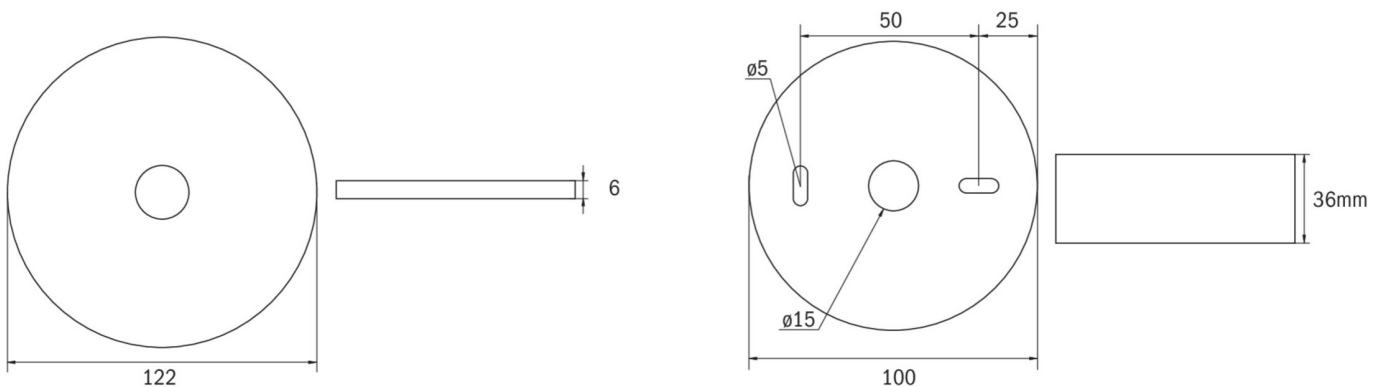

Umgebungstemp. DS	-5 °C / 40 °C
Umgebungstemp. BS	-5 °C / 40 °C
Höhe	36 mm
Durchmesser	100 mm
Gewicht	0.19 kg
Gewicht inkl. Verp.	0.23 kg
Anschlussquerschnitt	2.5 mm
Schalteingang L'	Ja
Notlichtblockierung	Nein
Batterieanschluss	Stecker
Dimmfunktion	Ja
Lichtstrom Netz	130 lm
Lichtstrom Not	250 lm
Zolltarifnummer	94056120
Ursprungsland	Deutschland
EAN	4260682155702

TECHNISCHE ZEICHNUNG