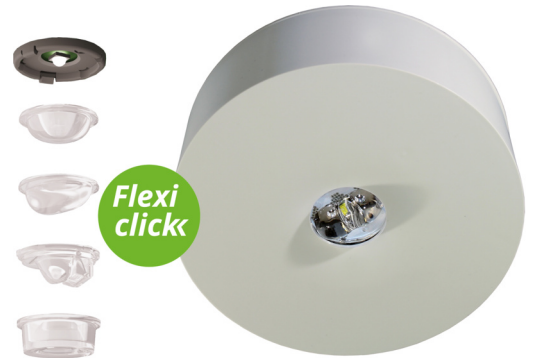

SI-Leuchte Art.-Nr.: ILDL423WL

Die LED-Sicherheitsleuchte IL im unauffälligen Design ist ein wahres Multitalent. Egal ob als Einzelbatterieleuchte oder zum Anschluss an Zentralbatterieanlagen: Sie ist für nahezu alle Anforderungen gerüstet und bietet immer die passende Lösung. Alle Versionen der IL sind zur Deckenaufbau- und Einbaumontage erhältlich.

Die IL Aufbauleuchte besteht aus nur 2 Teilen, wobei der Deckenanbaukörper die Netzanschlußklemmen beinhaltet. Die eigentliche Leuchte wird werkzeuglos montiert und ist bei Demontage netzspannungsfrei.

Der innovative integrierte Linsenträger mit Schnellmontagevorrichtung ermöglicht den flexiblen Einsatz unterschiedlicher Linsentypen je nach Anwendungsfall. Rund- und Flurlinse sind bei jeder Leuchte bereits im Lieferumfang enthalten.

TECHNISCHE ZEICHNUNG

ZUBEHÖR

- ILD-APA-02 - IL-Aufputzadapter-02
- IL-IK10-AZ - Aufbaugehäuse ILD, anthrazit
- IL-IK10-W - Aufbaugehäuse ILD, weiß
- ILDE - Einbaurahmen zur Aufnahme der ILD in allen
- ILB1 - IL Aufsatz, quadratisch
- ILB2 - IL Aufsatz, quadratisch mit Umrandung
- BALLPLX-ILD - Ballschutzhaube 200x200x62mm inkl. Laschen
- IL-IP65-K - Aufbaugehäuse IP65 für ILD, weiß
- LSYS-B4 - 4x Beam-Linse für Leuchten mit
- LSYS-F4 - 4x Flurlinsen für Leuchten mit Linsensystem
- LSYS-R4 - 4x Rundlinsen für Leuchten mit Linsensystem.
- LSYS-S4 - 4x Spotlinsen für Leuchten mit Linsensystem.