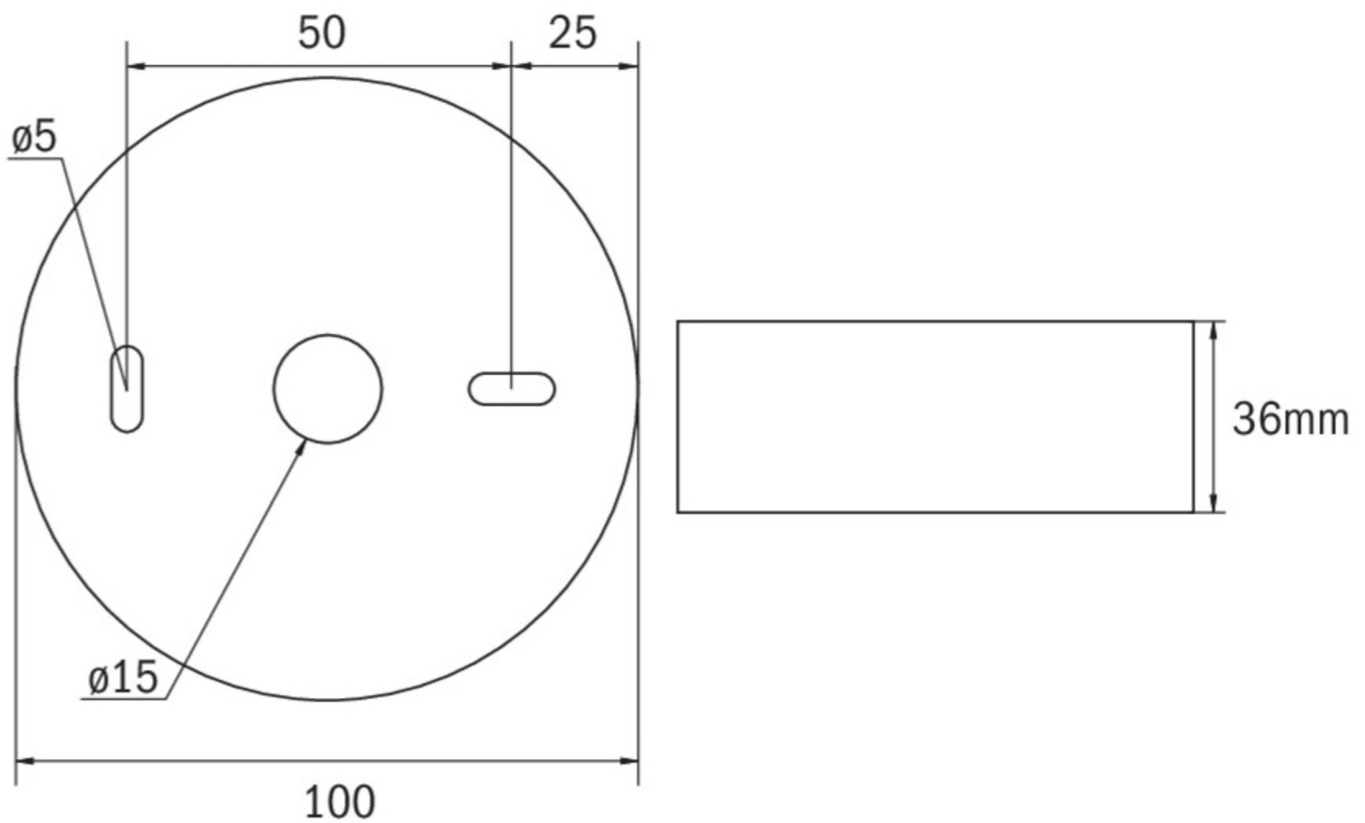

Omgivelsestemperatur BS	-5 °C - 40 °C
Høyde	36 mm
diameter	100 mm
Vekt	0.19
Vekt inkludert emballasje	0.23
Tverrsnitt for tilkobling	2.5 mm²
Koblingsinngang	Ja
Blokkering av nødlys	Nei
Batteritilkobling	Støpsel
Dimmefunksjon	Ja
Lysstrømnettverk	130 lm
Lysstrøm nødsituasjon	250 lm
Tolltariffnummer	94056120
EAN	4260682155542

TEKNISK TEGNING