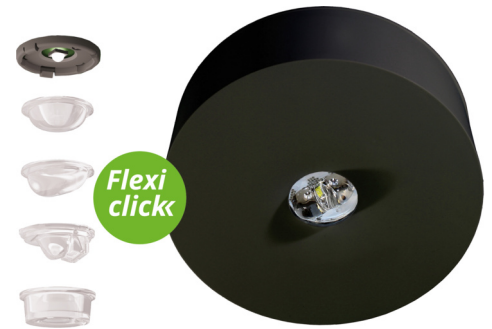

Art.-Nr: ILDL423WL-SW
Sikkerhetslys Enkelt batteri
Tak, Trådløs profesjonell, 3 timer, , IP40, plast, Svart

Mer informasjon

TEKNISKE DATA

Type armatur	Sikkerhetslys
Monteringstype	Tak
piktogram	Nei
Lyspærer	LED
Koffertmateriale	plast
Farge på huset	Svart
IP-beskyttelse)	IP40
Slagstyrke (IK)	≥ 3
Sertifisering	WEEE, CE, TÜV Rheinland designtestet, ENEC
beskyttelses klasse	2
omsorg	Enkelt batteri
overvåkning	Wireless Professional
Brotid	3 timer
Batteri	LiFePO4 3,2 V / 3,3 Ah LiFePO4 - Lithium Iron Phosphate Battery
Driftsmodus	Standby kobling / permanent kobling
Inngangsspenning AC	230 V
Inngangsfrekvens	50/60 Hz
Maks effekt.	3,4 W
Ytelse DS	2,3 W
Ytelse BS	0,4 W
Omgivelsestemperatur DS	-5 °C - 40 °C

Omgivelsestemperatur BS	-5 °C - 40 °C
Høyde	36 mm
diameter	100 mm
Vekt	0.19
Vekt inkludert emballasje	0.23
Tverrsnitt for tilkobling	2.5 mm ²
Koblingsinngang	Ja
Blokkering av nødlys	Nei
Batteritilkobling	Støpsel
Dimmefunksjon	Ja
Lysstrømnettverk	130 lm
Lysstrøm nødsituasjon	250 lm
Tolltariffnummer	94056120
EAN	4260682155542

TEKNISK TEGNING

TILBEHØRSLISTE

ILD-APA-02 -
IL-IK10-AZ -
IL-IK10-W -
ILDE -
ILB1 -
ILB2 -
BALLPLX-ILD -
IL-IP65-K -
LSYS-B4 -
LSYS-F4 -
LSYS-R4 -
LSYS-S4 -

LIGNENDE PRODUKTER

Varenr.	Bilde	overvåkning	omsorg	Farge	investering	Automatisk inspeksjonsbok	Vedlikeholdsinnsats	fjernvedlikehold	maks. lys	Individuell lysovervåking
ILD423SC		Selvkontroll	Ett batteri		€	nei	høy	nei	ubegrenset	seg selv
ILD423SC-SW		Selvkontroll	Ett batteri		€	nei	høy	nei	ubegrenset	seg selv
ILD423WL		Trådløs profesjonell	Ett batteri		€€	Ja	lav	Ja	1 000 per system	sentralt
ILD423SC-3P		Selvkontroll	Ett batteri		€	nei	høy	nei	ubegrenset	seg selv
ILD423SC-SW-3P		Selvkontroll	Ett batteri		€	nei	høy	nei	ubegrenset	seg selv