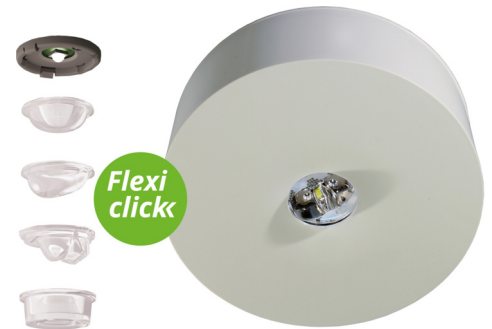

**Art.-Nr: ILDL423WL-SW-TT**  
**Sikkerhetslys Enkelt batteri**  
**Takkonstruksjon, Trådløs profesjonell (WL), 3 timer, , IP40,**  
**plast, Svart**

LED-sikkerhetslampe i upåfallende design er en ekte allrounder. Den er utstyrt for nesten alle krav og tilbyr alltid den riktige løsningen. Status-LED-en integrert i linsen forstyrrer ikke harmonien til det diskrete huset. Den innovative integrerte linseholderen med hurtigmonteringsutstyr muliggjør fleksibel bruk av ulike typer linser avhengig av bruksområde. Rund- og korridorlinse er inkludert i leveringsomfanget til hver lampe og muliggjør perfekt tilpasning til den respektive installasjonssituasjonen.

IL overflatemontert lampe består av kun 2 deler, med den takmonterte enheten som inneholder strømtilkoblingsklemmene. Selve lampen monteres uten verktøy og kobles fra nettspenningen ved demontering.

Trådløs sentral styring og overvåking for store installasjoner med opptil 50 000 lamper med Wireless Professional. Den innovative integrerte linseholderen med hurtigmonteringsutstyr muliggjør fleksibel bruk av ulike typer linser. Ved å bruke riktig linse kan lysfordelingen tilpasses optimalt til applikasjonen og forenkle standardkompatibel belysning. Rund- og korridorlinse er inkludert i leveringsomfanget til hver lampe og muliggjør perfekt tilpasning til den respektive installasjonssituasjonen. Andre linser som spot-, beam- eller H-linser er valgfritt tilgjengelig.

## TEKNISKE DATA

Type armatur	Sikkerhetslys
Monteringstype	Takkonstruksjon
piktogram	Nei
Lyspærer	LED
Koffertmateriale	plast
Farge på huset	Svart
IP-beskyttelse)	IP40
Slagstyrke (IK)	≥ 3
Sertifisering	WEEE, CE, TÜV Rheinland designtestet, ENEC
beskyttelses klasse	2
omsorg	Enkelt batteri