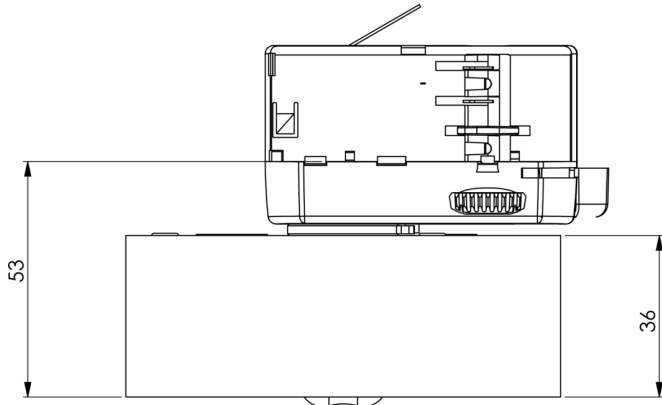

TEKNISK TEGNING

TILBEHØRSLISTE

- LSYS-B4 -
- LSYS-F4 -
- LSYS-H4 -
- LSYS-R4 -
- LSYS-S4 -