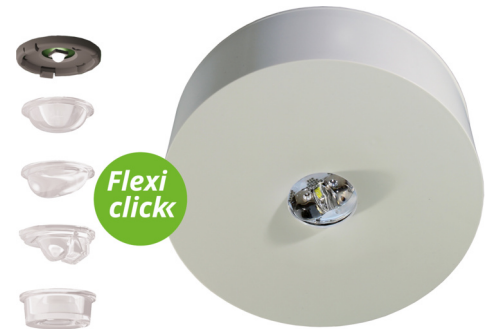

Art.-Nr: ILDL423WB
Sikkerhetslys Enkelt batteri
Tak, Trådløs Basic, 3 timer, , IP40, plast, hvit

Mer informasjon

TEKNISKE DATA

Type armatur	Sikkerhetslys
Monteringstype	Tak
piktogram	Nei
Lyspærer	LED
Koffertmateriale	plast
Farge på huset	hvit
IP-beskyttelse)	IP40
Slagstyrke (IK)	≥ 3
Sertifisering	WEEE, CE, TÜV Rheinland designtestet, ENEC
beskyttelses klasse	2
omsorg	Enkelt batteri
overvåkning	Wireless Basic
Brotid	3 timer
Batteri	LiFePO4 3,2 V / 3,3 Ah LiFePO4 - Lithium Iron Phosphate Battery
Driftsmodus	Standby kobling / permanent kobling
Inngangsspenning AC	230 V
Inngangsfrekvens	50/60 Hz
Maks effekt.	3,4 W
Ytelse DS	2,3 W
Ytelse BS	0,4 W
Omgivelsestemperatur DS	-5 °C - 40 °C

Omgivelsestemperatur BS	-5 °C - 40 °C
Høyde	36 mm
diameter	100 mm
Vekt	0.19
Vekt inkludert emballasje	0.23
Tverrsnitt for tilkobling	2.5 mm ²
Koblingsinngang	Ja
Blokkering av nødlys	Nei
Batteritilkobling	Støpsel
Dimmefunksjon	Ja
Lysstrømnettverk	130 lm
Lysstrøm nødsituasjon	250 lm
Tolltariffnummer	94056120
EAN	4260682155726