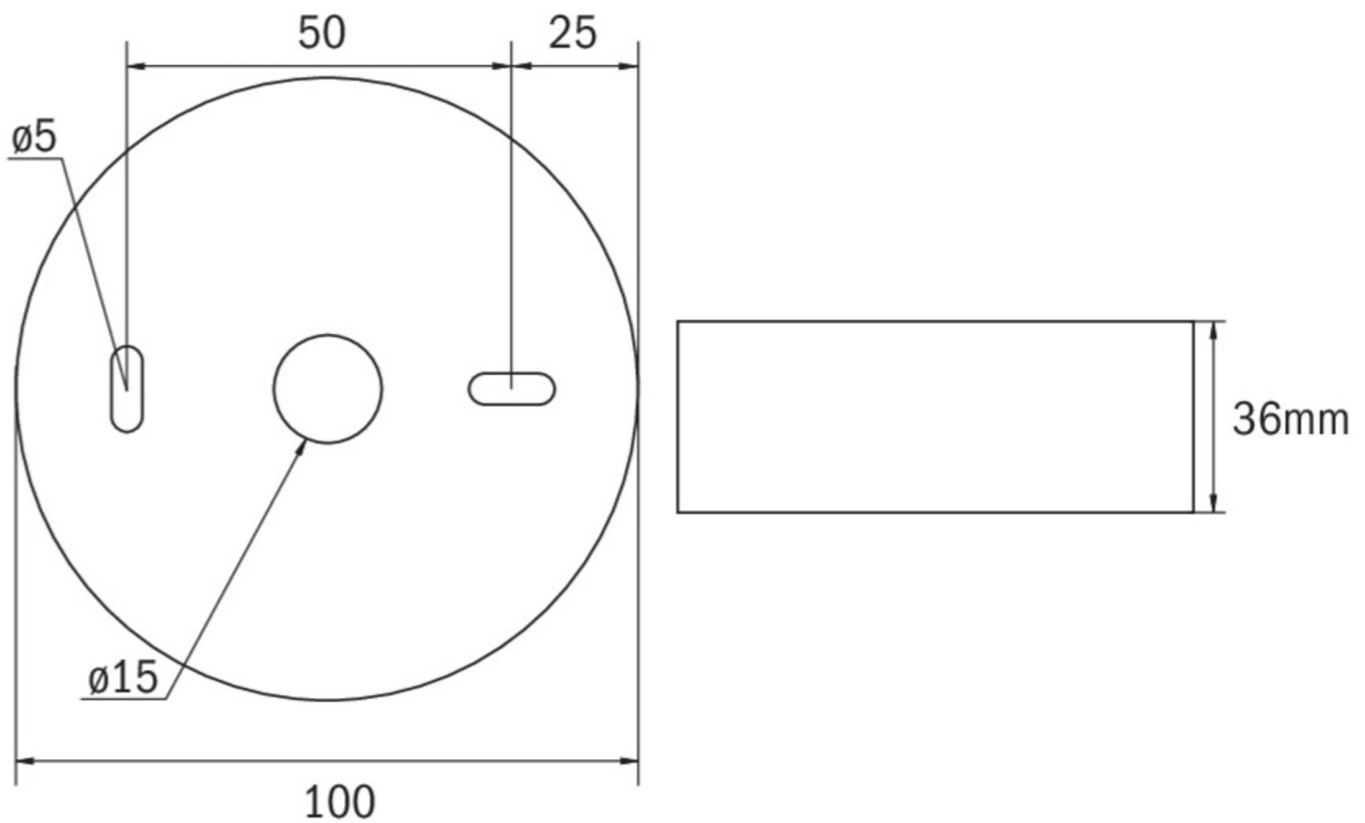

Omgivelsestemperatur BS	-5 °C - 40 °C
Høyde	36 mm
diameter	100 mm
Vekt	0.19
Vekt inkludert emballasje	0.23
Tverrsnitt for tilkobling	2.5 mm²
Koblingsinngang	Ja
Blokkering av nødlys	Nei
Batteritilkobling	Støpsel
Dimmefunksjon	Ja
Lysstrømnettverk	130 lm
Lysstrøm nødsituasjon	250 lm
Tolltariffnummer	94056120
EAN	4260682155726

TEKNISK TEGNING