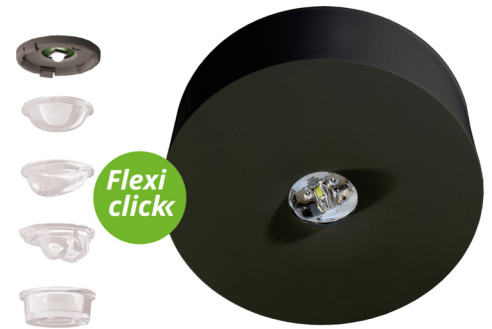

Art.-Nr: ILDL423WB-SW
Sikkerhetslys Enkelt batteri
Tak, Trådløs Basic, 3 timer, , IP40, plast, hvit

Mer informasjon

TEKNISKE DATA

Type armatur	Sikkerhetslys
Monteringstype	Tak
piktogram	Nei
Lyspærer	LED
Koffertmateriale	plast
Farge på huset	hvit
IP-beskyttelse)	IP40
Slagstyrke (IK)	≥ 3
Sertifisering	WEEE, CE, TÜV Rheinland designtestet, ENEC
beskyttelses klasse	2
omsorg	Enkelt batteri
overvåkning	Wireless Basic
Brotid	3 timer
Batteri	LiFePO4 3,2 V / 3,3 Ah LiFePO4 - Lithium Iron Phosphate Battery
Driftsmodus	Standby kobling / permanent kobling
Inngangsspenning AC	230 V
Inngangsfrekvens	50/60 Hz
Maks effekt.	3,4 W
Ytelse DS	2,3 W
Ytelse BS	0,4 W
Omgivelsestemperatur DS	-5 °C - 40 °C

Omgivelsestemperatur BS	-5 °C - 40 °C
Høyde	36 mm
diameter	100 mm
Vekt	0.19
Vekt inkludert emballasje	0.23
Tverrsnitt for tilkobling	2.5 mm ²
Koblingsinngang	Ja
Blokkering av nødlys	Nei
Batteritilkobling	Støpsel
Dimmefunksjon	Ja
Lysstrømnettverk	130 lm
Lysstrøm nødsituasjon	250 lm
Tolltariffnummer	94056120
EAN	4260682159809