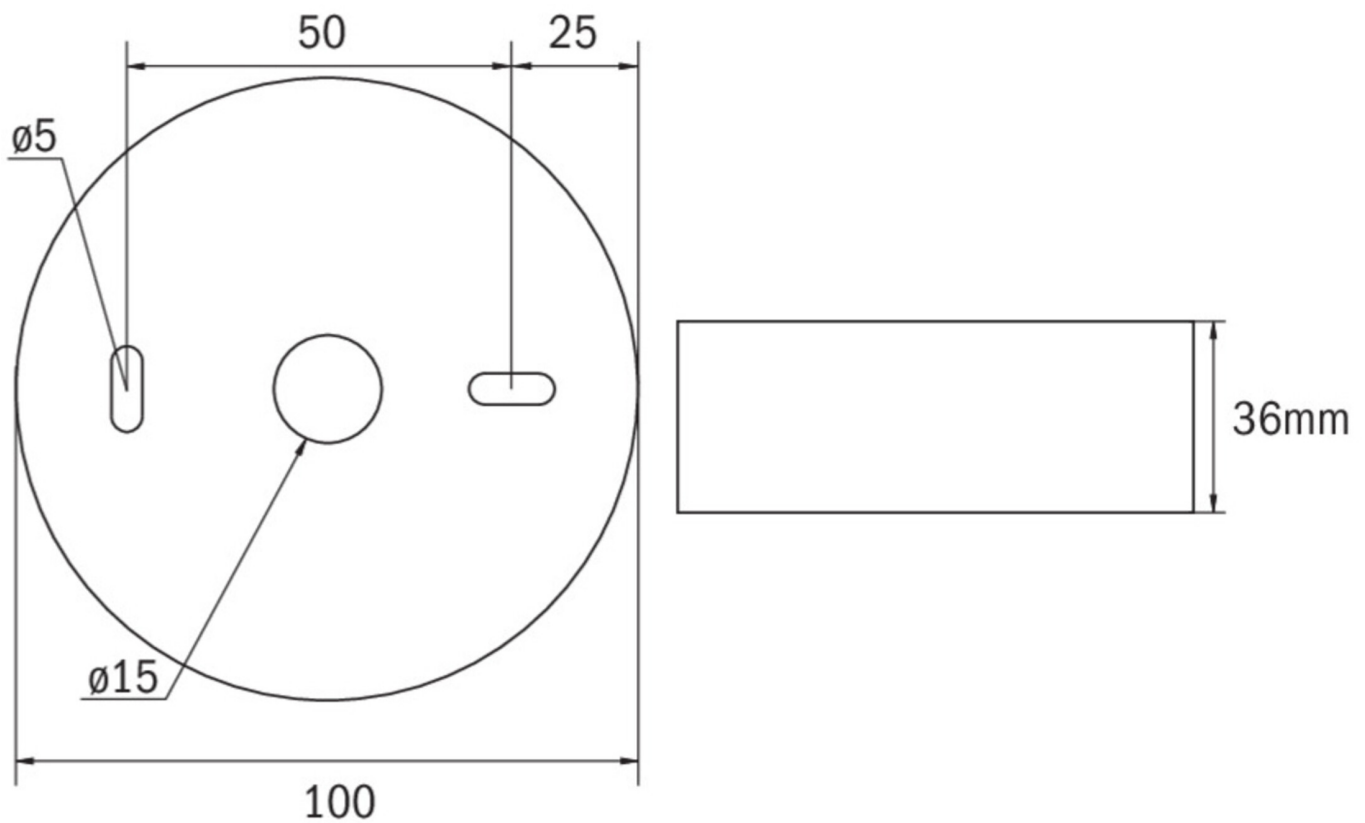

Omgivelsestemperatur BS	-5 °C - 40 °C
Høyde	36 mm
diameter	100 mm
Vekt	0.19
Vekt inkludert emballasje	0.23
Tverrsnitt for tilkobling	2.5 mm²
Koblingsinngang	Ja
Blokkering av nødlys	Nei
Batteritilkobling	Støpsel
Dimmefunksjon	Ja
Lysstrømnettverk	130 lm
Lysstrøm nødsituasjon	250 lm
Tolltariffnummer	94056120
EAN	4260682159809

TEKNISK TEGNING