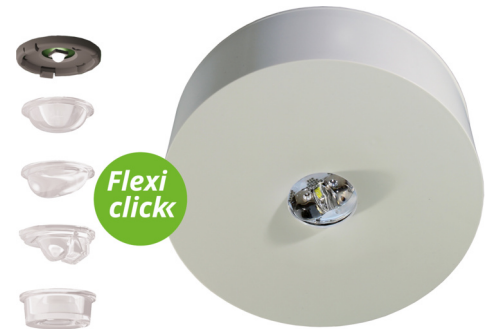

Art.-Nr: ILDL423SC
Sikkerhetslys Enkelt batteri
Tak, Selvkontroll, 3 timer, , IP40, plast, hvit

Mer informasjon

TEKNISKE DATA

Type armatur	Sikkerhetslys
Monteringstype	Tak
piktogram	Nei
Lyspærer	LED
Koffertmateriale	plast
Farge på huset	hvit
IP-beskyttelse)	IP40
Slagstyrke (IK)	≥ 3
Sertifisering	WEEE, CE, TÜV Rheinland designtestet, ENEC
beskyttelses klasse	2
omsorg	Enkelt batteri
overvåkning	SelfControl
Brotid	3 timer
Batteri	LiFePO4 3,2 V / 3,3 Ah LiFePO4 - Lithium Iron Phosphate Battery
Driftsmodus	Standby kobling / permanent kobling
Inngangsspenning AC	230 V
Inngangsfrekvens	50/60 Hz
Maks effekt.	3 W
Ytelse DS	1,9 W
Ytelse BS	0,2 W
Omgivelsestemperatur DS	-5 °C - 40 °C

Omgivelsestemperatur BS	-5 °C - 40 °C
Høyde	36 mm
diameter	100 mm
Vekt	0.19
Vekt inkludert emballasje	0.23
Tverrsnitt for tilkobling	2.5 mm ²
Koblingsinngang	Ja
Blokkering av nødlys	Nei
Batteritilkobling	Støpsel
Dimmefunksjon	Ja
Lysstrømnettverk	130 lm
Lysstrøm nødsituasjon	250 lm
Tolltariffnummer	94056120
EAN	4260682155672

TEKNISK TEGNING

TILBEHØRSLISTE

ILD-APA-02 -
IL-IK10-AZ -
IL-IK10-W -
ILDE -
ILB1 -
ILB2 -
BALLPLX-ILD -
IL-IP65-K -
LSYS-B4 -
LSYS-F4 -
LSYS-R4 -
LSYS-S4 -

LIGNENDE PRODUKTER

Varenr.	Bilde	overvåkning	omsorg	Farge	investering	Automatisk inspeksjonsbok	Vedlikeholdsinnsats	fjernvedlikehold	maks. lys	Individuell lysovervåking
ILD423SC-SW		Selvkontroll	Ett batteri		€	nei	høy	nei	ubegrenset	seg selv
ILD423WL		Trådløs profesjonell	Ett batteri		€€	Ja	lav	Ja	1 000 per system	sentralt
ILD423WL-SW		Trådløs profesjonell	Ett batteri		€€	Ja	lav	Ja	1 000 per system	sentralt
ILD423SC-3P		Selvkontroll	Ett batteri		€	nei	høy	nei	ubegrenset	seg selv
ILD423SC-SW-3P		Selvkontroll	Ett batteri		€	nei	høy	nei	ubegrenset	seg selv