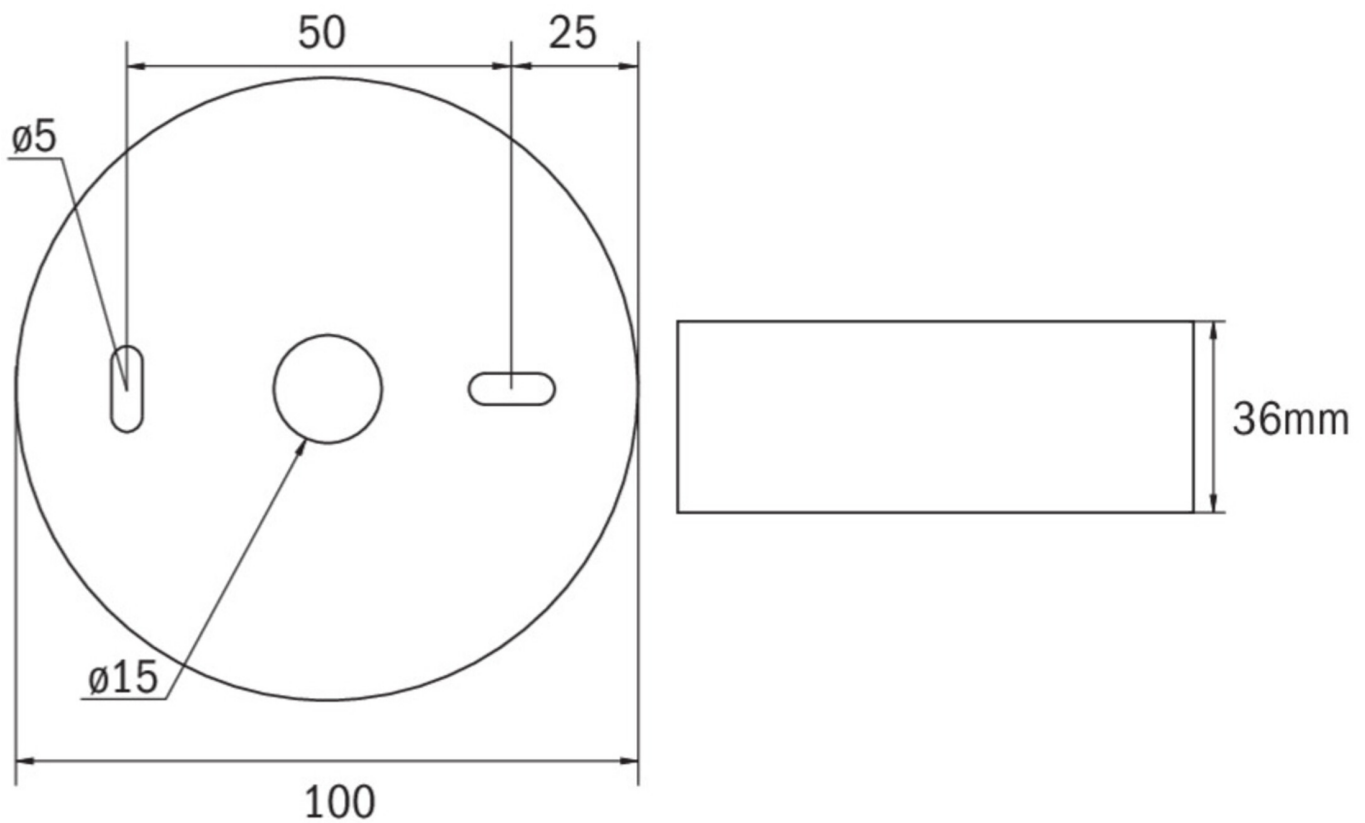

Omgivelsestemperatur BS	-5 °C - 40 °C
Høyde	36 mm
diameter	100 mm
Vekt	0.19
Vekt inkludert emballasje	0.23
Tverrsnitt for tilkobling	2.5 mm²
Koblingsinngang	Ja
Blokkering av nødlys	Nei
Batteritilkobling	Støpsel
Dimmefunksjon	Ja
Lysstrømnettverk	130 lm
Lysstrøm nødsituasjon	250 lm
Tolltariffnummer	94056120
EAN	4260682155672

TEKNISK TEGNING