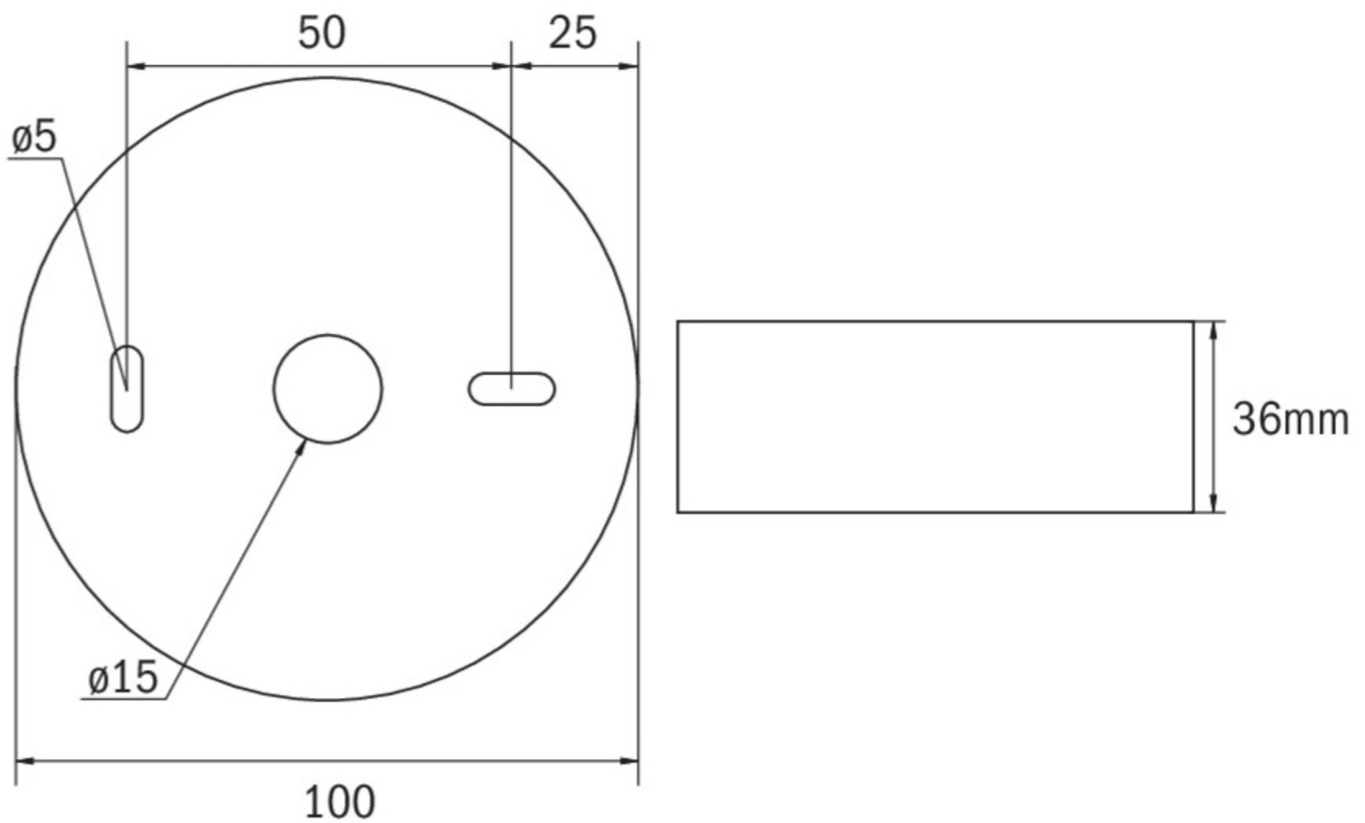

Omgivelsestemperatur BS	-5 °C - 40 °C
Høyde	36 mm
diameter	100 mm
Vekt	0.19
Vekt inkludert emballasje	0.23
Tverrsnitt for tilkobling	2.5 mm²
Koblingsinngang	Ja
Blokkering av nødlys	Nei
Batteritilkobling	Støpsel
Dimmefunksjon	Ja
Lysstrømnettverk	130 lm
Lysstrøm nødsituasjon	250 lm
Tolltariffnummer	94056120
EAN	4260682155511

TEKNISK TEGNING