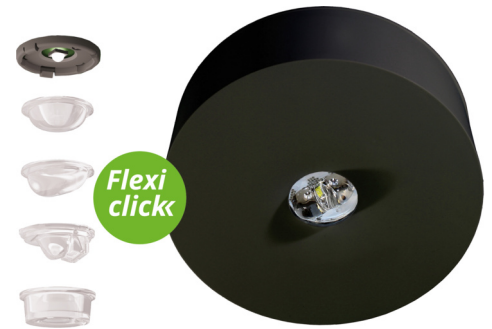

Art.-Nr: ILDL423SC-SW
Sikkerhetslys Enkelt batteri
Tak, Selvkontroll, 3 timer, , IP40, plast, Svart

Mer informasjon

TEKNISKE DATA

Type armatur	Sikkerhetslys
Monteringstype	Tak
piktogram	Nei
Lyspærer	LED
Koffertmateriale	plast
Farge på huset	Svart
IP-beskyttelse)	IP40
Slagstyrke (IK)	≥ 3
Sertifisering	WEEE, CE, TÜV Rheinland designtestet, ENEC
beskyttelses klasse	2
omsorg	Enkelt batteri
overvåkning	SelfControl
Brotid	3 timer
Batteri	LiFePO4 3,2 V / 3,3 Ah LiFePO4 - Lithium Iron Phosphate Battery
Driftsmodus	Standby kobling / permanent kobling
Inngangsspenning AC	230 V
Inngangsfrekvens	50/60 Hz
Maks effekt.	3 W
Ytelse DS	1,9 W
Ytelse BS	0,2 W
Omgivelsestemperatur DS	-5 °C - 40 °C

Omgivelsestemperatur BS	-5 °C - 40 °C
Høyde	36 mm
diameter	100 mm
Vekt	0.19
Vekt inkludert emballasje	0.23
Tverrsnitt for tilkobling	2.5 mm ²
Koblingsinngang	Ja
Blokkering av nødlys	Nei
Batteritilkobling	Støpsel
Dimmefunksjon	Ja
Lysstrømnettverk	130 lm
Lysstrøm nødsituasjon	250 lm
Tolltariffnummer	94056120
EAN	4260682155511

TEKNISK TEGNING

TILBEHØRSLISTE

ILD-APA-02 -
IL-IK10-AZ -
IL-IK10-W -
ILDE -
ILB1 -
ILB2 -
BALLPLX-ILD -
IL-IP65-K -
LSYS-B4 -
LSYS-F4 -
LSYS-R4 -
LSYS-S4 -

LIGNENDE PRODUKTER

Varenr.	Bilde	overvåkning	omsorg	Farge	investering	Automatisk inspeksjonsbok	Vedlikeholdsinnsats	fjernvedlikehold	maks. lys	Individuell lysovervåking
ILD423SC		Selvkontroll	Ett batteri		€	nei	høy	nei	ubegrenset	seg selv
ILD423WL		Trådløs profesjonell	Ett batteri		€€	Ja	lav	Ja	1 000 per system	sentralt
ILD423WL-SW		Trådløs profesjonell	Ett batteri		€€	Ja	lav	Ja	1 000 per system	sentralt
ILD423SC-3P		Selvkontroll	Ett batteri		€	nei	høy	nei	ubegrenset	seg selv
ILD423SC-SW-3P		Selvkontroll	Ett batteri		€	nei	høy	nei	ubegrenset	seg selv