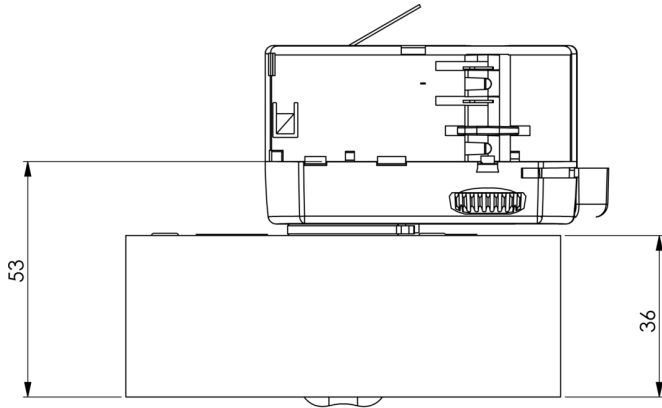

TEKNISK TEGNING

TILBEHØRSLISTE

- LSYS-B4 -
- LSYS-F4 -
- LSYS-H4 -
- LSYS-R4 -
- LSYS-S4 -