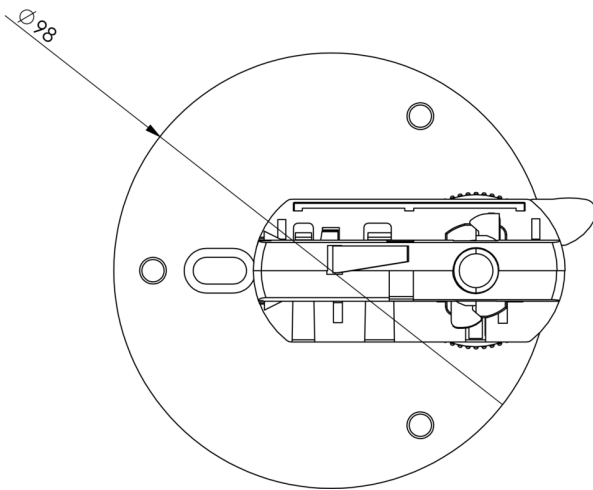

TEKNISK TEGNING

TILBEHØRSLISTE

- LSYS-B4 -
- LSYS-F4 -
- LSYS-H4 -
- LSYS-R4 -
- LSYS-S4 -