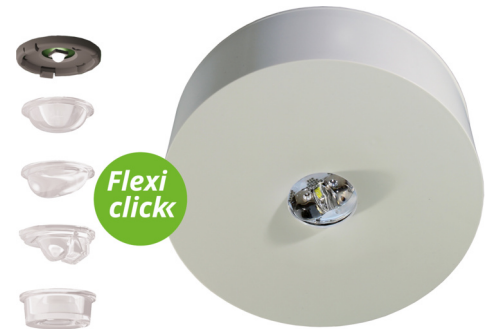

Art.-Nr: ILDL421WL
Sikkerhetslys Enkelt batteri
Tak, Trådløs profesjonell, 1 time, , IP40, plast, hvit

Mer informasjon

TEKNISKE DATA

Type armatur	Sikkerhetslys
Monteringstype	Tak
piktogram	Nei
Lyspærer	LED
Koffertmateriale	plast
Farge på huset	hvitt
IP-beskyttelse)	IP40
Slagstyrke (IK)	≥ 3
Sertifisering	WEEE, CE, TÜV Rheinland designtestet, ENEC
beskyttelses klasse	2
omsorg	Enkelt batteri
overvåkning	Wireless Professional
Brotid	1 time
Batteri	LiFePO4 3,2 V / 3,3 Ah LiFePO4 - Lithium Iron Phosphate Battery
Driftsmodus	Standby kobling / permanent kobling
Inngangsspenning AC	230 V
Inngangsfrekvens	50/60 Hz
Maks effekt.	3,4 W
Ytelse DS	2,3 W
Ytelse BS	0,4 W
Omgivelsestemperatur DS	-5 °C - 40 °C

Omgivelsestemperatur BS	-5 °C - 40 °C
Høyde	36 mm
diameter	100 mm
Vekt	0.19
Vekt inkludert emballasje	0.23
Tverrsnitt for tilkobling	2.5 mm ²
Koblingsinngang	Ja
Blokkering av nødlys	Nei
Batteritilkobling	Støpsel
Dimmefunksjon	Ja
Lysstrømnettverk	130 lm
Lysstrøm nødsituasjon	250 lm
Tolltariffnummer	94056120
EAN	4260682155696

TEKNISK TEGNING

TILBEHØRSLISTE

ILD-APA-02 -
IL-IK10-AZ -
IL-IK10-W -
ILDE -
ILB1 -
ILB2 -
BALLPLX-ILD -
IL-IP65-K -
LSYS-B4 -
LSYS-F4 -
LSYS-R4 -
LSYS-S4 -

LIGNENDE PRODUKTER

Varenr.	Bilde	overvåkning	omsorg	Farge	investering	Automatisk inspeksjonsbok	Vedlikeholdsinnsats	fjernvedlikehold	maks. lys	Individuell lysovervåking
ILD421SC		Selvkontroll	Ett batteri		€	nei	høy	nei	ubegrenset	seg selv
ILD421SC-SW		Selvkontroll	Ett batteri		€	nei	høy	nei	ubegrenset	seg selv
ILD421WL-SW		Trådløs profesjonell	Ett batteri		€€	Ja	lav	Ja	1 000 per system	sentralt
ILD421SC-3P		Selvkontroll	Ett batteri		€	nei	høy	nei	ubegrenset	seg selv
ILD421SC-SW-3P		Selvkontroll	Ett batteri		€	nei	høy	nei	ubegrenset	seg selv