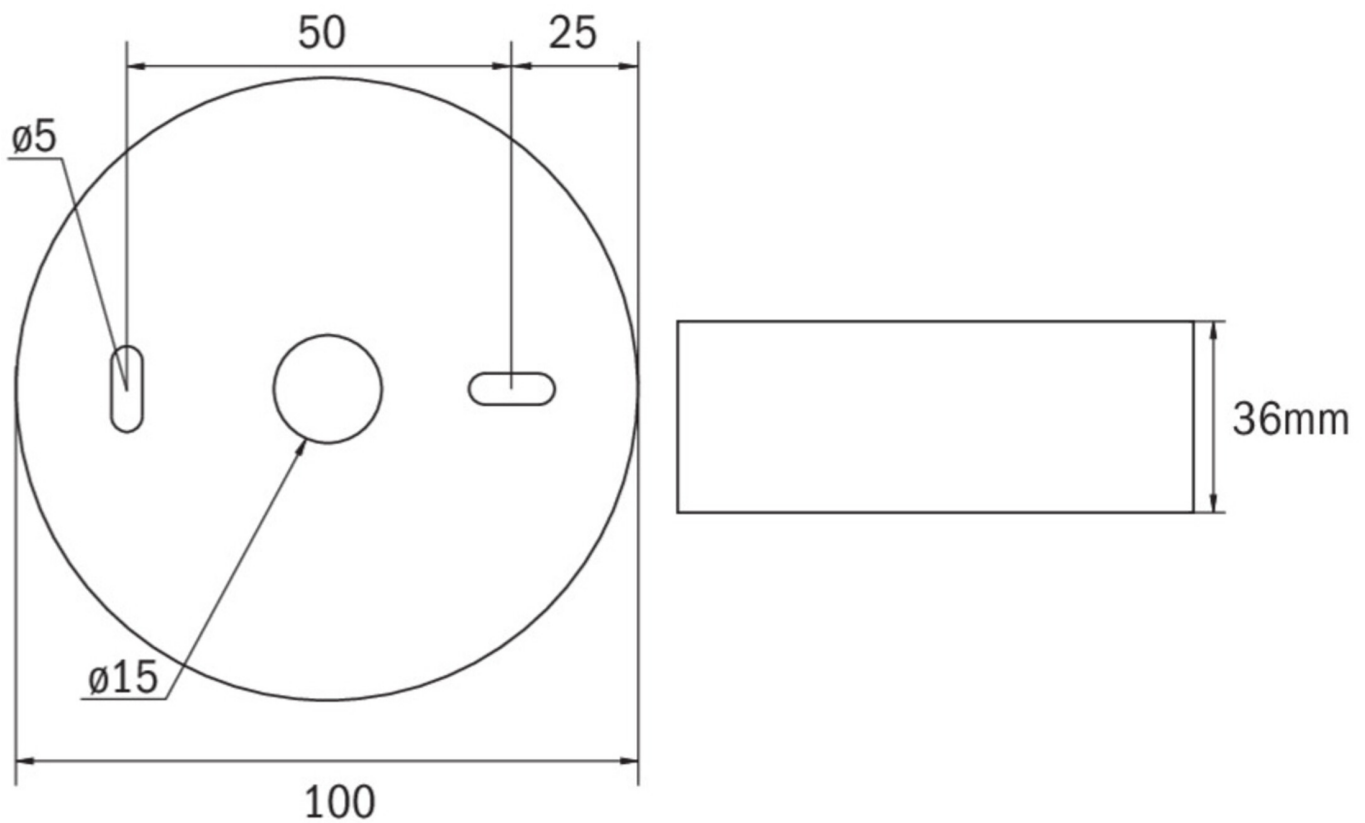

Omgivelsestemperatur BS	-5 °C - 40 °C
Høyde	36 mm
diameter	100 mm
Vekt	0.19
Vekt inkludert emballasje	0.23
Tverrsnitt for tilkobling	2.5 mm²
Koblingsinngang	Ja
Blokkering av nødlys	Nei
Batteritilkobling	Støpsel
Dimmefunksjon	Ja
Lysstrømnettverk	130 lm
Lysstrøm nødsituasjon	250 lm
Tolltariffnummer	94056120
EAN	4260682155696

TEKNISK TEGNING