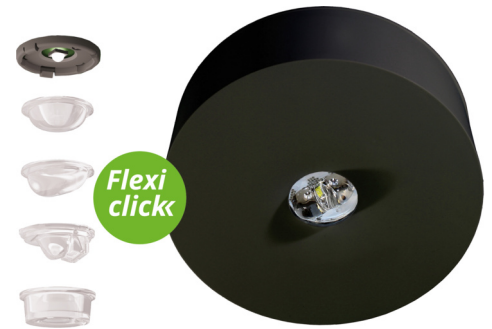

Art.-Nr: ILDL421WL-SW
Sikkerhetslys Enkelt batteri
Tak, Trådløs profesjonell, 1 time, , IP40, plast, Svart

Mer informasjon

TEKNISKE DATA

Type armatur	Sikkerhetslys
Monteringstype	Tak
piktogram	Nei
Lyspærer	LED
Koffertmateriale	plast
Farge på huset	Svart
IP-beskyttelse)	IP40
Slagstyrke (IK)	≥ 3
Sertifisering	WEEE, CE, TÜV Rheinland designtestet, ENEC
beskyttelses klasse	2
omsorg	Enkelt batteri
overvåkning	Wireless Professional
Brotid	1 time
Batteri	LiFePO4 3,2 V / 3,3 Ah LiFePO4 - Lithium Iron Phosphate Battery
Driftsmodus	Standby kobling / permanent kobling
Inngangsspenning AC	230 V
Inngangsfrekvens	50/60 Hz
Maks effekt.	3,4 W
Ytelse DS	2,3 W
Ytelse BS	0,4 W
Omgivelsestemperatur DS	-5 °C - 40 °C

Omgivelsestemperatur BS	-5 °C - 40 °C
Høyde	36 mm
diameter	100 mm
Vekt	0.19
Vekt inkludert emballasje	0.23
Tverrsnitt for tilkobling	2.5 mm ²
Koblingsinngang	Ja
Blokkering av nødlys	Nei
Batteritilkobling	Støpsel
Dimmefunksjon	Ja
Lysstrømnettverk	130 lm
Lysstrøm nødsituasjon	250 lm
Tolltariffnummer	94056120
EAN	4260682155535

TEKNISK TEGNING

TILBEHØRSLISTE

ILD-APA-02 -
IL-IK10-AZ -
IL-IK10-W -
ILDE -
ILB1 -
ILB2 -
BALLPLX-ILD -
IL-IP65-K -
LSYS-B4 -
LSYS-F4 -
LSYS-R4 -
LSYS-S4 -

LIGNENDE PRODUKTER

Varenr.	Bilde	overvåkning	omsorg	Farge	investering	Automatisk inspeksjonsbok	Vedlikeholdsinnsats	fjernvedlikehold	maks. lys	Individuell lysovervåking
ILD421SC		Selvkontroll	Ett batteri		€	nei	høy	nei	ubegrenset	seg selv
ILD421SC-SW		Selvkontroll	Ett batteri		€	nei	høy	nei	ubegrenset	seg selv
ILD421WL		Trådløs profesjonell	Ett batteri		€€	Ja	lav	Ja	1 000 per system	sentralt
ILD421SC-3P		Selvkontroll	Ett batteri		€	nei	høy	nei	ubegrenset	seg selv
ILD421SC-SW-3P		Selvkontroll	Ett batteri		€	nei	høy	nei	ubegrenset	seg selv