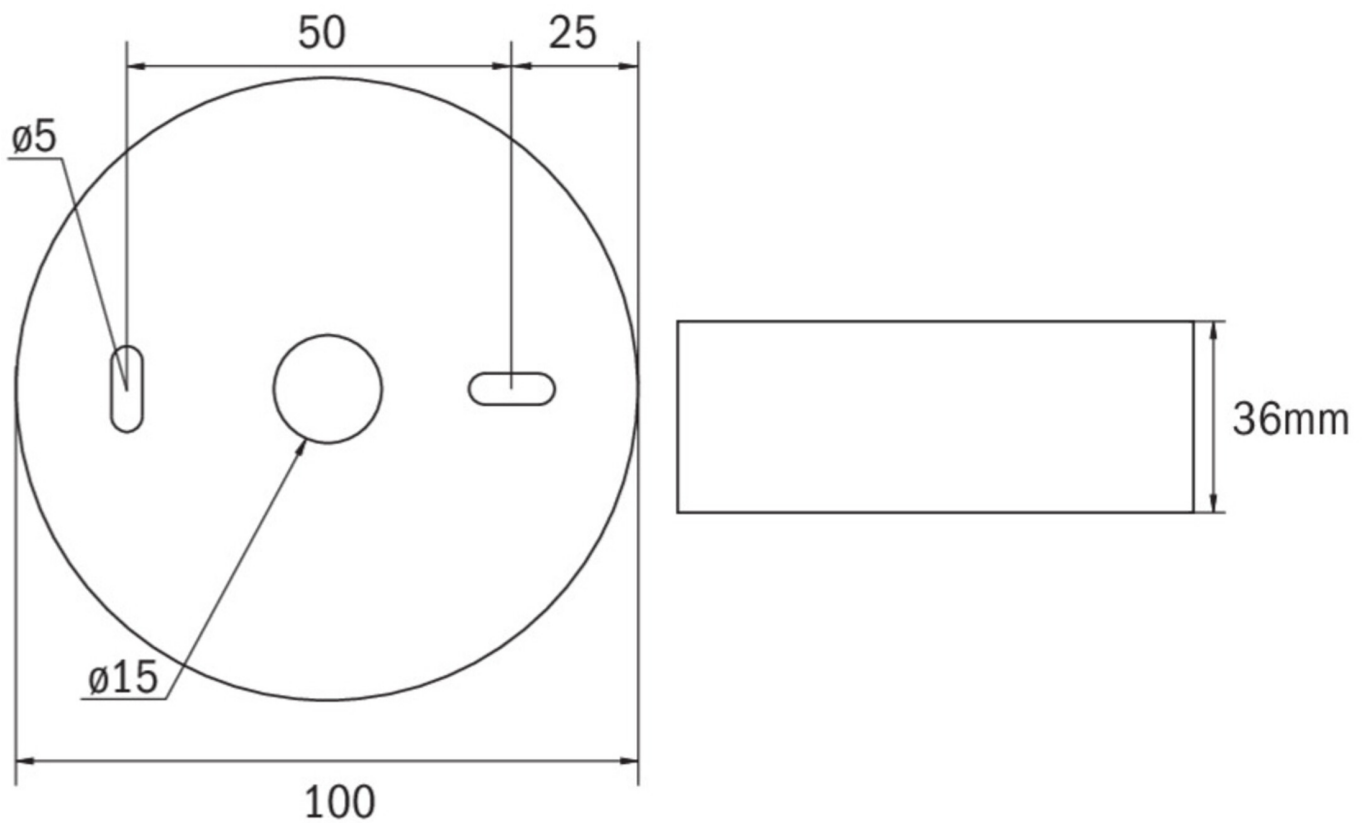

Omgivelsestemperatur BS	-5 °C - 40 °C
Høyde	36 mm
diameter	100 mm
Vekt	0.19
Vekt inkludert emballasje	0.23
Tverrsnitt for tilkobling	2.5 mm²
Koblingsinngang	Ja
Blokkering av nødlys	Nei
Batteritilkobling	Støpsel
Dimmefunksjon	Ja
Lysstrømnettverk	130 lm
Lysstrøm nødsituasjon	250 lm
Tolltariffnummer	94056120
EAN	4260682155535

TEKNISK TEGNING