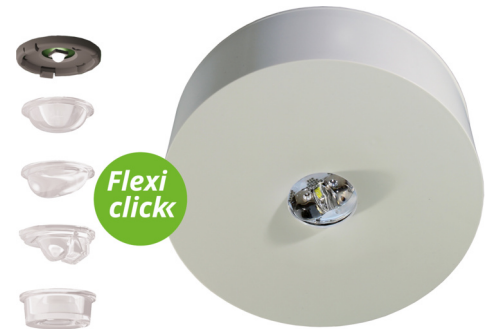

Art.-Nr: ILDL421WL-BZS
Sikkerhetslys Enkelt batteri
Tak, Trådløs profesjonell, 1 time, , IP40, plast, hvit

Mer informasjon

TEKNISKE DATA

Type armatur	Sikkerhetslys
Monteringstype	Tak
piktogram	Nei
Lyspærer	LED
Koffertmateriale	plast
Farge på huset	hvit
IP-beskyttelse)	IP40
Slagstyrke (IK)	≥ 3
Sertifisering	WEEE, CE, TÜV Rheinland designtestet, ENEC
beskyttelses klasse	2
omsorg	Enkelt batteri
overvåkning	Wireless Professional
Brotid	1 time
Batteri	LiFePO4 3,2 V / 3,3 Ah LiFePO4 - Lithium Iron Phosphate Battery
Driftsmodus	Standby kobling / permanent kobling
Inngangsspenning AC	230 V
Inngangsfrekvens	50/60 Hz
Maks effekt.	3,4 W
Ytelse DS	2,3 W
Ytelse BS	0,4 W
Omgivelsestemperatur DS	-5 °C - 40 °C

Omgivelsestemperatur BS	-5 °C - 40 °C
Høyde	36 mm
diameter	100 mm
Vekt	0.19
Vekt inkludert emballasje	0.23
Tverrsnitt for tilkobling	2.5 mm ²
Koblingsinngang	Ja
Blokkering av nødlys	Nei
Batteritilkobling	Støpsel
Dimmefunksjon	Ja
Lysstrømnettverk	130 lm
Lysstrøm nødsituasjon	250 lm
Tolltariffnummer	94056120
EAN	4260766552991