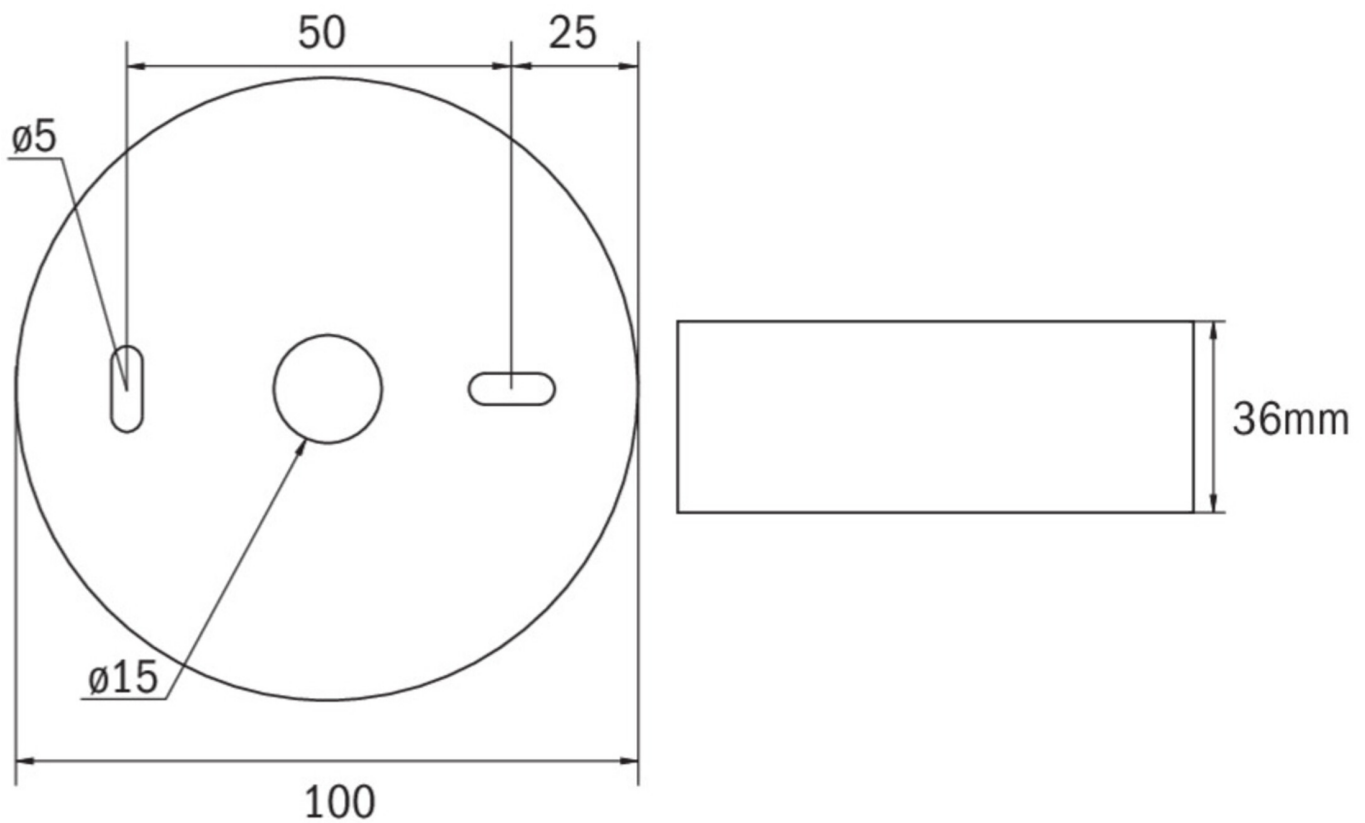

Omgivelsestemperatur BS	-5 °C - 40 °C
Høyde	36 mm
diameter	100 mm
Vekt	0.19
Vekt inkludert emballasje	0.23
Tverrsnitt for tilkobling	2.5 mm²
Koblingsinngang	Ja
Blokkering av nødlys	Nei
Batteritilkobling	Støpsel
Dimmefunksjon	Ja
Lysstrømnettverk	130 lm
Lysstrøm nødsituasjon	250 lm
Tolltariffnummer	94056120
EAN	4260766552991

TEKNISK TEGNING