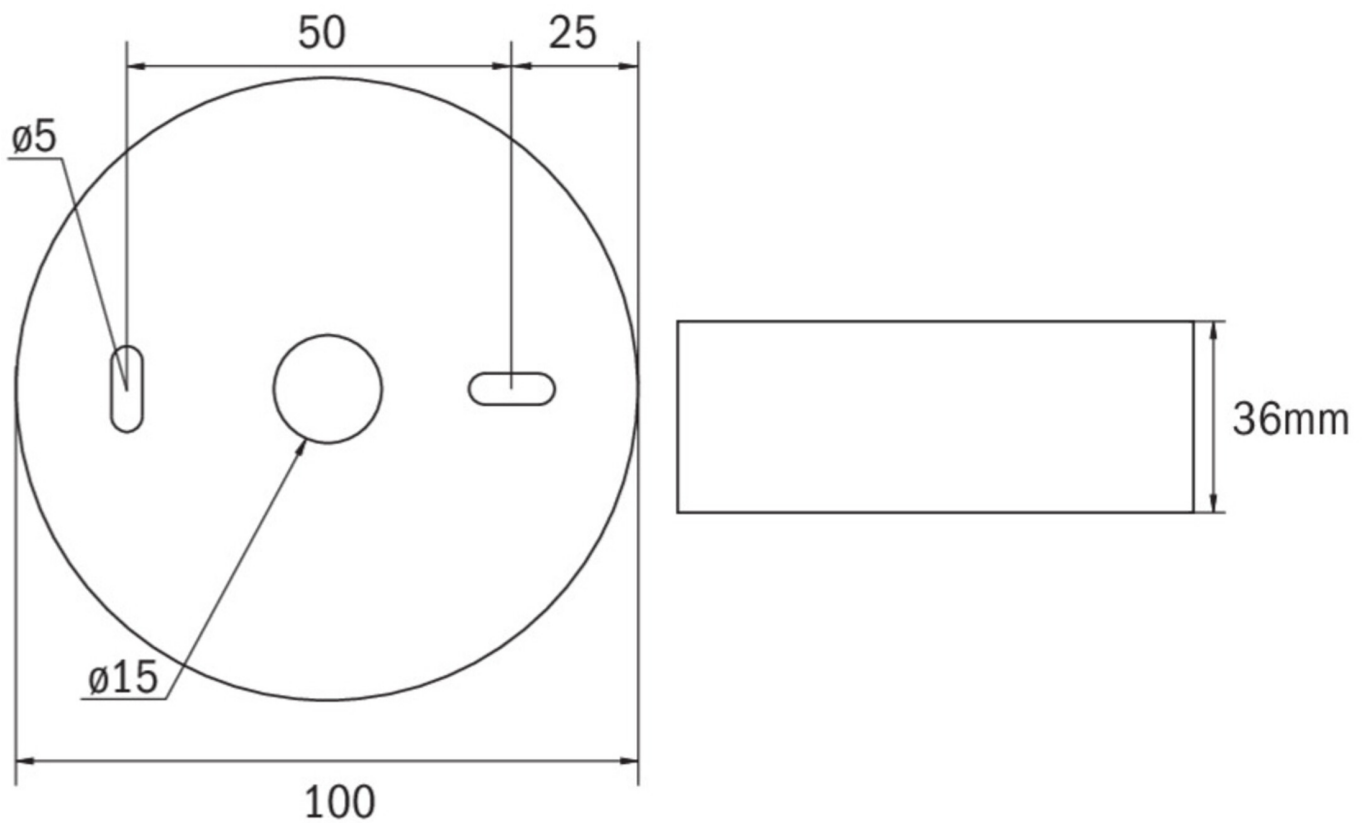

Omgivelsestemperatur BS	-5 °C - 40 °C
Høyde	36 mm
diameter	100 mm
Vekt	0.19
Vekt inkludert emballasje	0.23
Tverrsnitt for tilkobling	2.5 mm²
Koblingsinngang	Ja
Blokkering av nødlys	Nei
Batteritilkobling	Støpsel
Dimmefunksjon	Ja
Lysstrømnettverk	130 lm
Lysstrøm nødsituasjon	250 lm
Tolltariffnummer	94056120
EAN	4260682155344

TEKNISK TEGNING