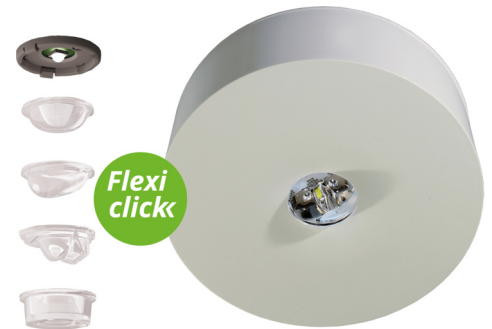

Art.-Nr: ILDL421WB
Sikkerhetslys Enkelt batteri
Tak, Trådløs Basic, 1 time, , IP40, plast, hvit

Mer informasjon

TEKNISKE DATA

Type armatur	Sikkerhetslys
Monteringstype	Tak
piktogram	Nei
Lyspærer	LED
Koffertmateriale	plast
Farge på huset	hvitt
IP-beskyttelse)	IP40
Slagstyrke (IK)	≥ 3
Sertifisering	WEEE, CE, TÜV Rheinland designtestet, ENEC
beskyttelses klasse	2
omsorg	Enkelt batteri
overvåkning	Wireless Basic
Brotid	1 time
Batteri	LiFePO4 3,2 V / 3,3 Ah LiFePO4 - Lithium Iron Phosphate Battery
Driftsmodus	Standby kobling / permanent kobling
Inngangsspenning AC	230 V
Inngangsfrekvens	50/60 Hz
Maks effekt.	3,4 W
Ytelse DS	2,3 W
Ytelse BS	0,4 W
Omgivelsestemperatur DS	-5 °C - 40 °C

Omgivelsestemperatur BS	-5 °C - 40 °C
Høyde	36 mm
diameter	100 mm
Vekt	0.19
Vekt inkludert emballasje	0.23
Tverrsnitt for tilkobling	2.5 mm ²
Koblingsinngang	Ja
Blokkering av nødlys	Nei
Batteritilkobling	Støpsel
Dimmefunksjon	Ja
Lysstrømnettverk	130 lm
Lysstrøm nødsituasjon	250 lm
Tolltariffnummer	94056120
EAN	4260682155344