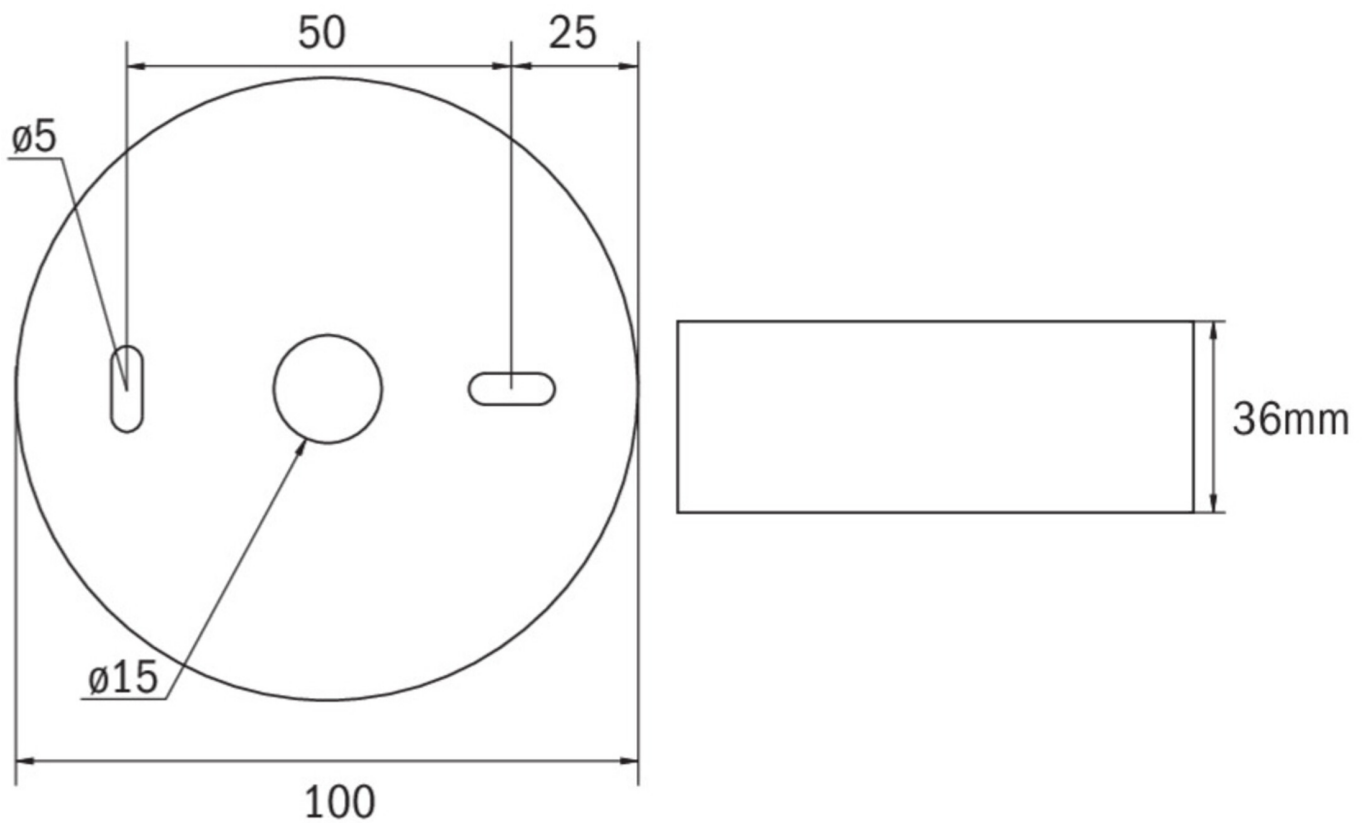

Omgivelsestemperatur BS	-5 °C - 40 °C
Høyde	36 mm
diameter	100 mm
Vekt	0.19
Vekt inkludert emballasje	0.23
Tverrsnitt for tilkobling	2.5 mm²
Koblingsinngang	Ja
Blokkering av nødlys	Nei
Batteritilkobling	Støpsel
Dimmefunksjon	Ja
Lysstrømnettverk	130 lm
Lysstrøm nødsituasjon	250 lm
Tolltariffnummer	94056120
EAN	4260766559532

TEKNISK TEGNING