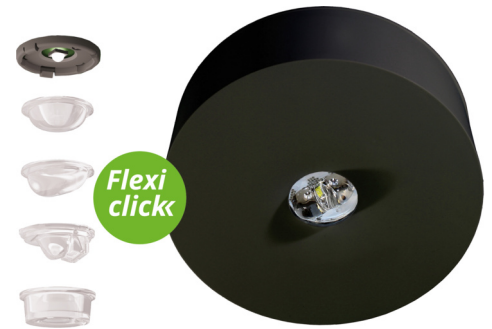

Art.-Nr: ILDL421WB-SW
Sikkerhetslys Enkelt batteri
Tak, Trådløs Basic, 1 time, , IP40, plast, Svart

Mer informasjon

TEKNISKE DATA

| | |
|-------------------------|---|
| Type armatur | Sikkerhetslys |
| Monteringstype | Tak |
| piktogram | Nei |
| Lyspærer | LED |
| Koffertmateriale | plast |
| Farge på huset | Svart |
| IP-beskyttelse) | IP40 |
| Slagstyrke (IK) | ≥ 3 |
| Sertifisering | WEEE, CE, TÜV Rheinland designtestet, ENEC |
| beskyttelses klasse | 2 |
| omsorg | Enkelt batteri |
| overvåkning | Wireless Basic |
| Brotid | 1 time |
| Batteri | LiFePO4 3,2 V / 3,3 Ah LiFePO4 - Lithium Iron Phosphate Battery |
| Driftsmodus | Standby kobling / permanent kobling |
| Inngangsspenning AC | 230 V |
| Inngangsfrekvens | 50/60 Hz |
| Maks effekt. | 3,4 W |
| Ytelse DS | 2,3 W |
| Ytelse BS | 0,4 W |
| Omgivelsestemperatur DS | -5 °C - 40 °C |

| | |
|---------------------------|---------------------|
| Omgivelsestemperatur BS | -5 °C - 40 °C |
| Høyde | 36 mm |
| diameter | 100 mm |
| Vekt | 0.19 |
| Vekt inkludert emballasje | 0.23 |
| Tverrsnitt for tilkobling | 2.5 mm ² |
| Koblingsinngang | Ja |
| Blokkering av nødlys | Nei |
| Batteritilkobling | Støpsel |
| Dimmefunksjon | Ja |
| Lysstrømnettverk | 130 lm |
| Lysstrøm nødsituasjon | 250 lm |
| Tolltariffnummer | 94056120 |
| EAN | 4260766559532 |