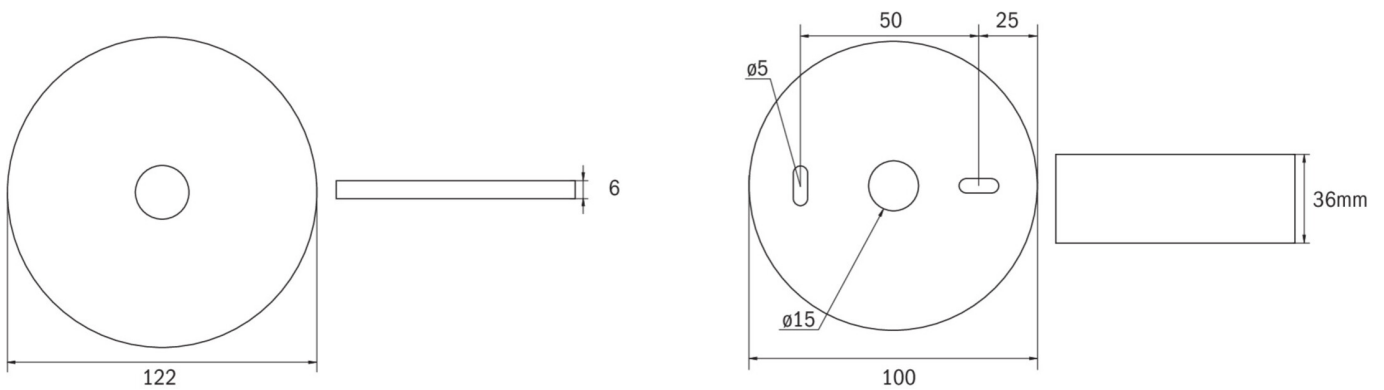

Umgebungstemp. DS	-5 °C / 40 °C
Umgebungstemp. BS	-5 °C / 40 °C
Höhe	36 mm
Durchmesser	100 mm
Gewicht	0.19 kg
Gewicht inkl. Verp.	0.23 kg
Anschlussquerschnitt	2.5 mm
Schalteingang L'	Ja
Notlichtblockierung	Nein
Batterieanschluss	Stecker
Dimmfunktion	Ja
Lichtstrom Netz	130 lm
Lichtstrom Not	250 lm
Zolltarifnummer	94056120
Ursprungsland	Deutschland
EAN	4260766559532

TECHNISCHE ZEICHNUNG