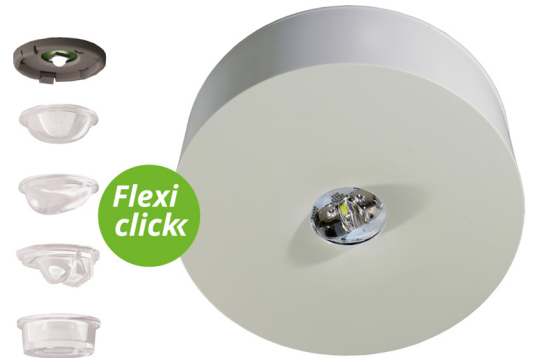

SI-Leuchte Art.-Nr.: ILDL421WB-SW

Die LED-Sicherheitsleuchte IL im unauffälligen Design ist ein wahres Multitalent. Sie ist für nahezu alle Anforderungen gerüstet und bietet immer die passende Lösung. Durch die in der Linse eingebrachte Status LED wird die Harmonie des dezenten Gehäuses nicht unterbrochen. Der innovative integrierte Linsenträger mit Schnellmontagevorrichtung ermöglicht den flexiblen Einsatz unterschiedlicher Linsentypen je nach Anwendungsfall. Rund- und Flurlinse sind bei jeder Leuchte bereits im Lieferumfang enthalten und machen eine perfekte Anpassung an die jeweilige Montagesituation möglich.

Die IL Aufbauleuchte besteht aus nur 2 Teilen, wobei der Deckenanbaukörper die Netzanschlußklemmen beinhaltet. Die eigentliche Leuchte wird werkzeuglos montiert und ist bei Demontage netzspannungsfrei.

TECHNISCHE DATEN

Leuchtentyp	Sicherheitsleuchte
Montageart	Deckenanbau
Piktogramm	Nein
Leuchtmittel	LED
Gehäusematerial	Kunststoff
Farbe	RAL 9005
Schutzart IP	40
Schlagfestigkeitsgrad IK	≥ 3
Schutzklasse	2
Versorgung	Einzelbatterie
Überwachung	WB - Wireless Basic
Überbrückungszeit	1 h
Batterie	3,2V / 3,3 Ah LiFePO4
Betriebsart	DS/BS
Eingangsspannung AC	230 V
Eingangsfrequenz Hz	50 / 60 Hz
Leistung max.	3,4 W
Leistung DS	2,3 W
Leistung BS	0,4 W

TECHNISCHE ZEICHNUNG

ZUBEHÖR

- ILD-APA-02 - IL-Aufputzadapter-02
- IL-IK10-AZ - Aufbaugehäuse ILD, anthrazit
- IL-IK10-W - Aufbaugehäuse ILD, weiß
- ILDE - Einbaurahmen zur Aufnahme der ILD in allen
- ILB1 - IL Aufsatz, quadratisch
- ILB2 - IL Aufsatz, quadratisch mit Umrandung
- BALLPLX-ILD - Ballschutzhaube 200x200x62mm inkl. Laschen
- IL-IP65-K - Aufbaugehäuse IP65 für ILD, weiß
- LSYS-B4 - 4x Beam-Linse für Leuchten mit
- LSYS-F4 - 4x Flurlinsen für Leuchten mit Linsensystem
- LSYS-R4 - 4x Rundlinsen für Leuchten mit Linsensystem.
- LSYS-S4 - 4x Spotlinsen für Leuchten mit Linsensystem.