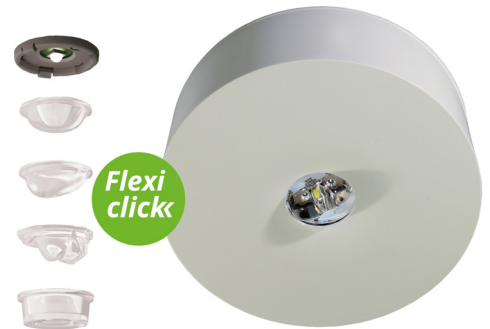

**Art.-Nr: ILDL421WB-SW-TT**  
**Sikkerhetslys Enkelt batteri**  
**Takkonstruksjon, Trådløs Basic (WB), 1 time, , IP40, plast,**  
**Svart**

LED-sikkerhetslampe i upåfallende design er en ekte allrounder. Den er utstyrt for nesten alle krav og tilbyr alltid den riktige løsningen. Status-LED-en integrert i linsen forstyrrer ikke harmonien til det diskrete huset. Den innovative integrerte linseholderen med hurtigmonteringsutstyr muliggjør fleksibel bruk av ulike typer linser avhengig av bruksområde. Rund- og korridorlinse er inkludert i leveringsomfanget til hver lampe og muliggjør perfekt tilpasning til den respektive installasjonssituasjonen.

IL overflatemontert lampe består av kun 2 deler, med den takmonterte enheten som inneholder strømtilkoblingsklemmene. Selve lampen monteres uten verktøy og kobles fra nettspenningen ved demontering.

Trådløs styring og overvåking for små installasjoner på opptil 50 lamper med Wireless Basic. Den innovative integrerte linseholderen med hurtigmonteringsutstyr muliggjør fleksibel bruk av ulike typer linser. Ved å bruke riktig linse kan lysfordelingen tilpasses optimalt til applikasjonen og forenkle standardkompatibel belysning. Rund- og korridorlinse er inkludert i leveringsomfanget til hver lampe og muliggjør perfekt tilpasning til den respektive installasjonssituasjonen. Andre linser som spot-, beam- eller H-linser er valgfritt tilgjengelig.