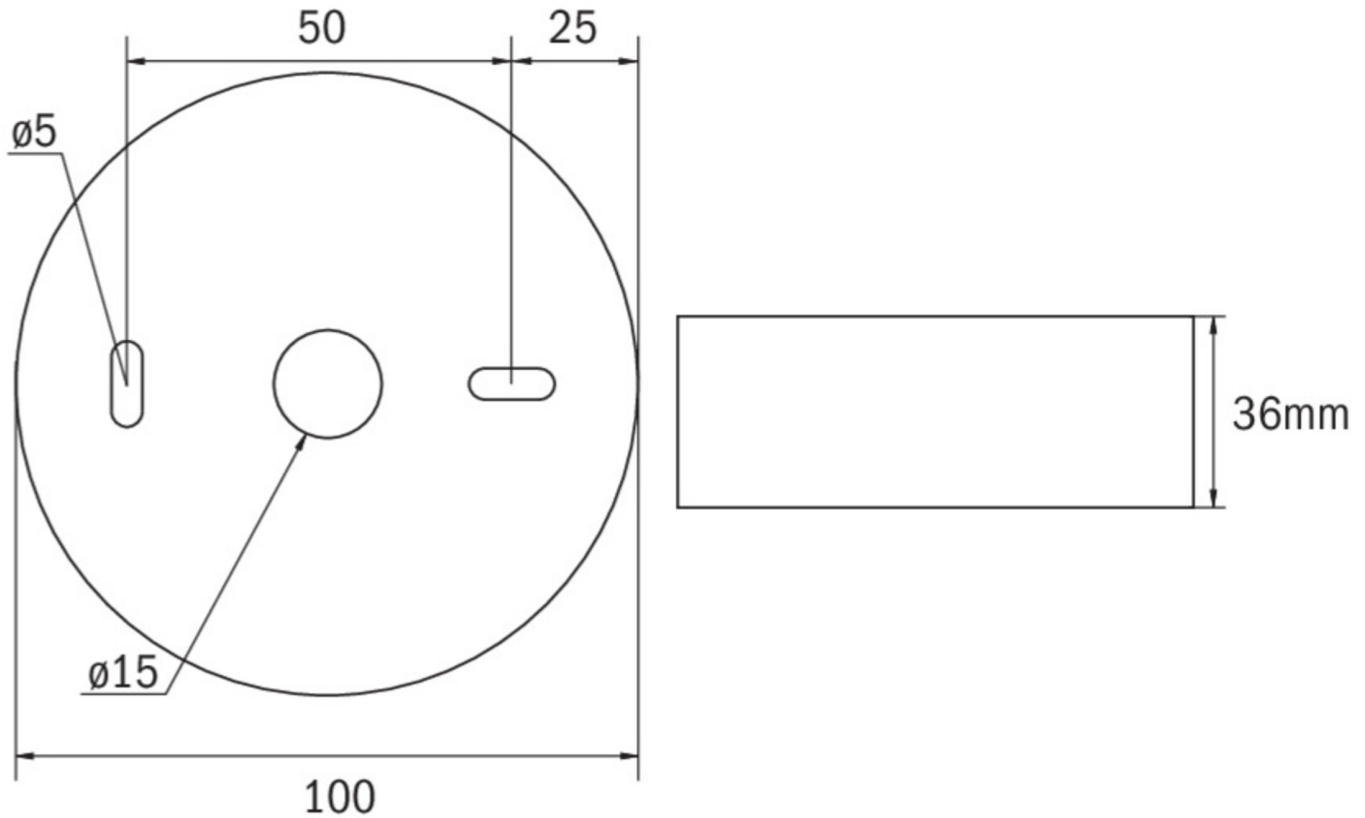

TEKNISK TEGNING

TILBEHØRSLISTE

- ILD-APA-02 - IL utenpåliggende adapter
- IL-IK10-AZ -
- IL-IK10-W -
- ILDE - Monteringsramme
- ILB1 - IL feste
- ILB2 - IL feste
- BALLPLX-ILD - Ballbeskyttelseshette
- IL-IP65-K - Overflatemontert hus
- LSYS-B4 -
- LSYS-F4 -
- LSYS-R4 -
- LSYS-S4 -

Fra: 01.11.2024 - Det tas forbehold om tekniske endringer og feil.