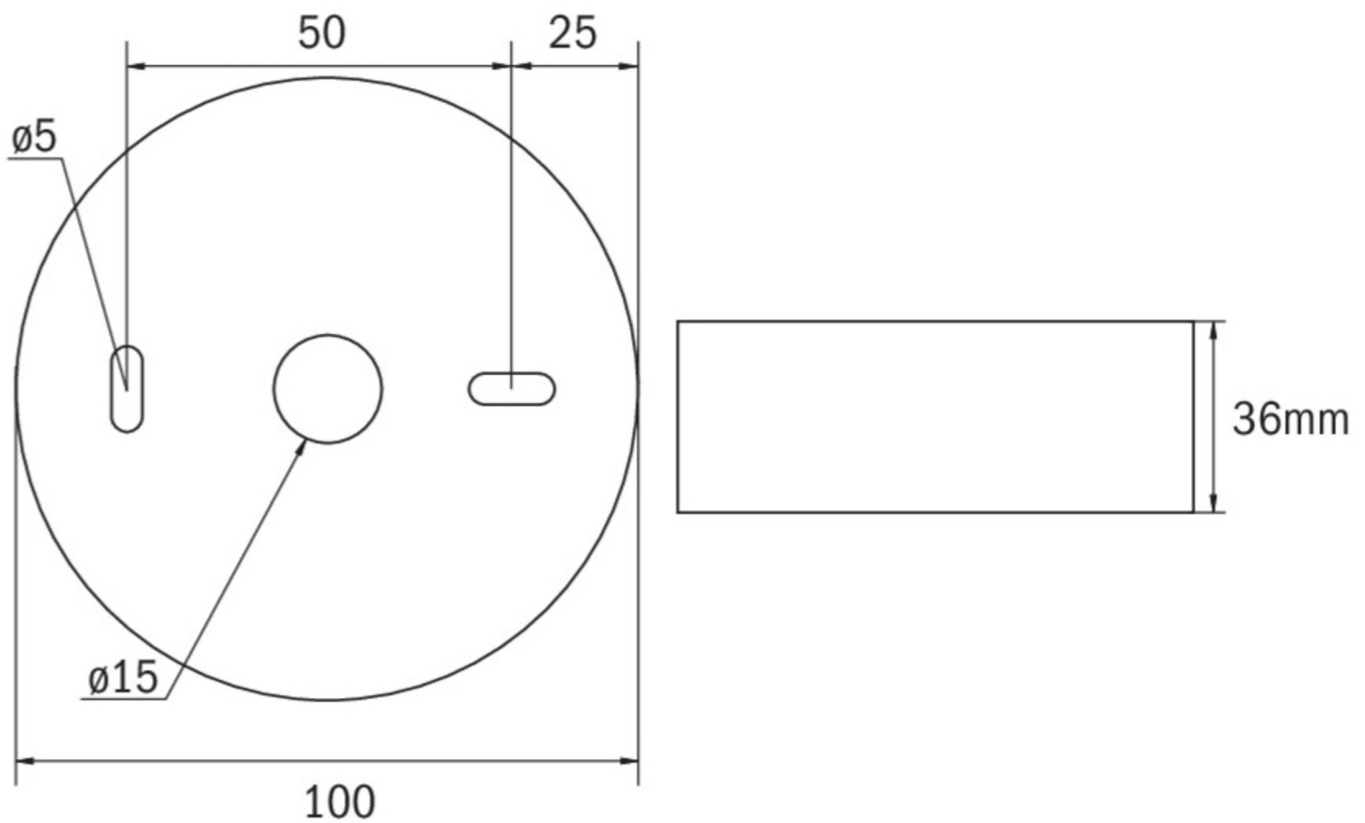

Omgivelsestemperatur BS	-5 °C - 40 °C
Høyde	36 mm
diameter	100 mm
Vekt	0.19
Vekt inkludert emballasje	0.23
Tverrsnitt for tilkobling	2.5 mm²
Koblingsinngang	Ja
Blokkering av nødlys	Nei
Batteritilkobling	Støpsel
Dimmefunksjon	Ja
Lysstrømnettverk	130 lm
Lysstrøm nødsituasjon	250 lm
Tolltariffnummer	94056120
EAN	4260682155665

TEKNISK TEGNING