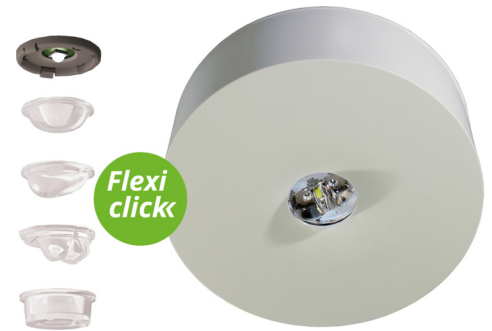

**Art.-Nr: ILDL421SC**  
**Sikkerhetslys Enkelt batteri**  
**Tak, Selvkontroll, 1 time, , IP40, plast, hvit**

Mer informasjon

## TEKNISKE DATA

|                         |   |
|-------------------------|---|
| Type armatur            | Sikkerhetslys   |
| Monteringstype          | Tak   |
| piktogram               | Nei   |
| Lyspærer                | LED   |
| Koffertmateriale        | plast   |
| Farge på huset          | hvitt   |
| IP-beskyttelse)         | IP40  |
| Slagstyrke (IK)         | ≥ 3   |
| Sertifisering           | WEEE, CE, TÜV Rheinland designtestet, ENEC                      |
| beskyttelses klasse     | 2   |
| omsorg                  | Enkelt batteri  |
| overvåkning             | SelfControl   |
| Brotid                  | 1 time  |
| Batteri                 | LiFePO4 3,2 V / 3,3 Ah LiFePO4 - Lithium Iron Phosphate Battery |
| Driftsmodus             | Standby kobling / permanent kobling                             |
| Inngangsspenning AC     | 230 V   |
| Inngangsfrekvens        | 50/60 Hz  |
| Maks effekt.            | 3 W   |
| Ytelse DS               | 1,9 W   |
| Ytelse BS               | 0,2 W   |
| Omgivelsestemperatur DS | -5 °C - 40 °C   |