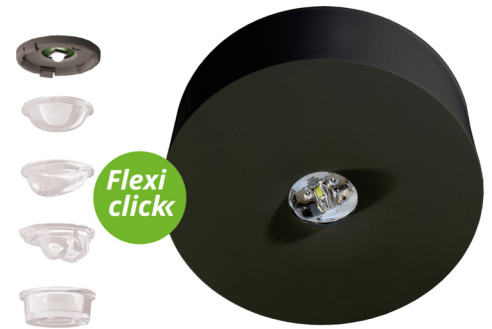

Art.-Nr: ILDL421SC-SW
Sikkerhetslys Enkelt batteri
Tak, Selvkontroll, 1 time, , IP40, plast, Svart

Mer informasjon

TEKNISKE DATA

| | |
|-------------------------|---|
| Type armatur | Sikkerhetslys |
| Monteringstype | Tak |
| piktogram | Nei |
| Lyspærer | LED |
| Koffertmateriale | plast |
| Farge på huset | Svart |
| IP-beskyttelse) | IP40 |
| Slagstyrke (IK) | ≥ 3 |
| Sertifisering | WEEE, CE, TÜV Rheinland designtestet, ENEC |
| beskyttelses klasse | 2 |
| omsorg | Enkelt batteri |
| overvåkning | SelfControl |
| Brotid | 1 time |
| Batteri | LiFePO4 3,2 V / 3,3 Ah LiFePO4 - Lithium Iron Phosphate Battery |
| Driftsmodus | Standby kobling / permanent kobling |
| Inngangsspenning AC | 230 V |
| Inngangsfrekvens | 50/60 Hz |
| Maks effekt. | 3 W |
| Ytelse DS | 1,9 W |
| Ytelse BS | 0,2 W |
| Omgivelsestemperatur DS | -5 °C - 40 °C |

| | |
|---------------------------|---------------------|
| Omgivelsestemperatur BS | -5 °C - 40 °C |
| Høyde | 36 mm |
| diameter | 100 mm |
| Vekt | 0.19 |
| Vekt inkludert emballasje | 0.23 |
| Tverrsnitt for tilkobling | 2.5 mm ² |
| Koblingsinngang | Ja |
| Blokkering av nødlys | Nei |
| Batteritilkobling | Støpsel |
| Dimmefunksjon | Ja |
| Lysstrømnettverk | 130 lm |
| Lysstrøm nødsituasjon | 250 lm |
| Tolltariffnummer | 94056120 |
| EAN | 4260682155504 |