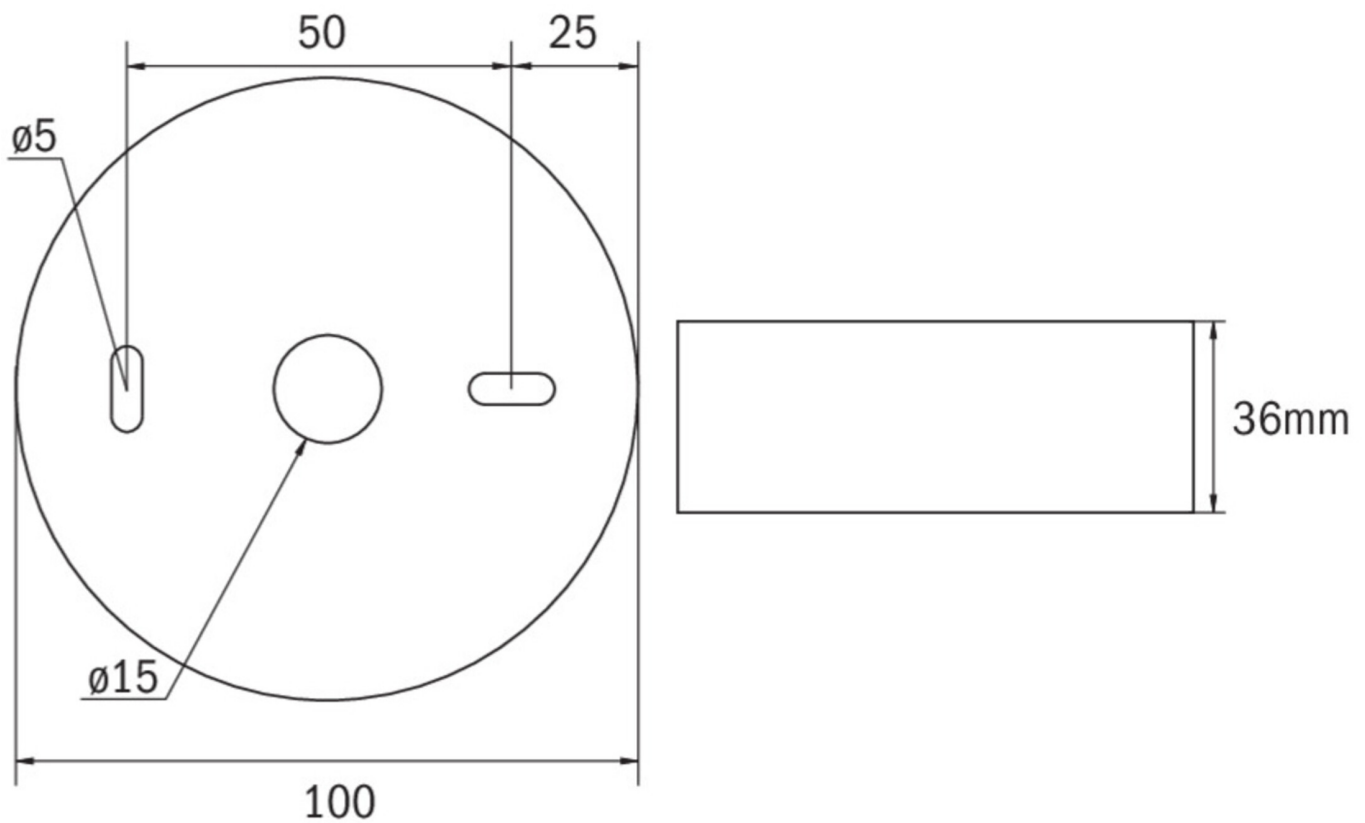

Omgivelsestemperatur BS	-5 °C - 40 °C
Høyde	36 mm
diameter	100 mm
Vekt	0.19
Vekt inkludert emballasje	0.23
Tverrsnitt for tilkobling	2.5 mm²
Koblingsinngang	Ja
Blokkering av nødlys	Nei
Batteritilkobling	Støpsel
Dimmefunksjon	Ja
Lysstrømnettverk	130 lm
Lysstrøm nødsituasjon	250 lm
Tolltariffnummer	94056120
EAN	4260682155504

TEKNISK TEGNING