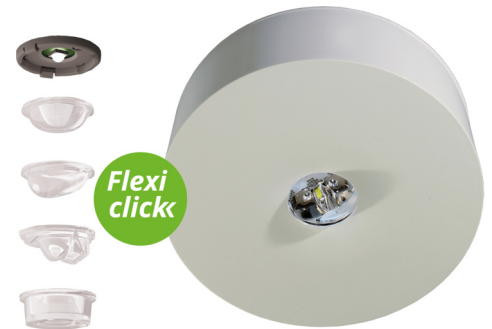

Art.-Nr: ILDL421SC-BZS
Sikkerhetslys Enkelt batteri
Tak, Selvkontroll, 3 timer, , IP40, plast, hvit

Mer informasjon

TEKNISKE DATA

Type armatur	Sikkerhetslys
Monteringstype	Tak
piktogram	Nei
Lyspærer	LED
Koffertmateriale	plast
Farge på huset	hvit
IP-beskyttelse)	IP40
Slagstyrke (IK)	≥ 3
Sertifisering	WEEE, CE, TÜV Rheinland designtestet, ENEC
beskyttelses klasse	2
omsorg	Enkelt batteri
overvåkning	SelfControl
Brotid	3 timer
Batteri	LiFePO4 3,2 V / 3,3 Ah LiFePO4 - Lithium Iron Phosphate Battery
Driftsmodus	Standby kobling / permanent kobling
Inngangsspenning AC	230 V
Inngangsfrekvens	50/60 Hz
Maks effekt.	3 W
Ytelse DS	1,9 W
Ytelse BS	0,2 W
Omgivelsestemperatur DS	-5 °C - 40 °C

Omgivelsestemperatur BS	-5 °C - 40 °C
Høyde	36 mm
diameter	100 mm
Vekt	0.19
Vekt inkludert emballasje	0.23
Tverrsnitt for tilkobling	2.5 mm ²
Koblingsinngang	Ja
Blokkering av nødlys	Nei
Batteritilkobling	Støpsel
Dimmefunksjon	Ja
Lysstrømnettverk	130 lm
Lysstrøm nødsituasjon	250 lm
Tolltariffnummer	94056120
EAN	4260766552588