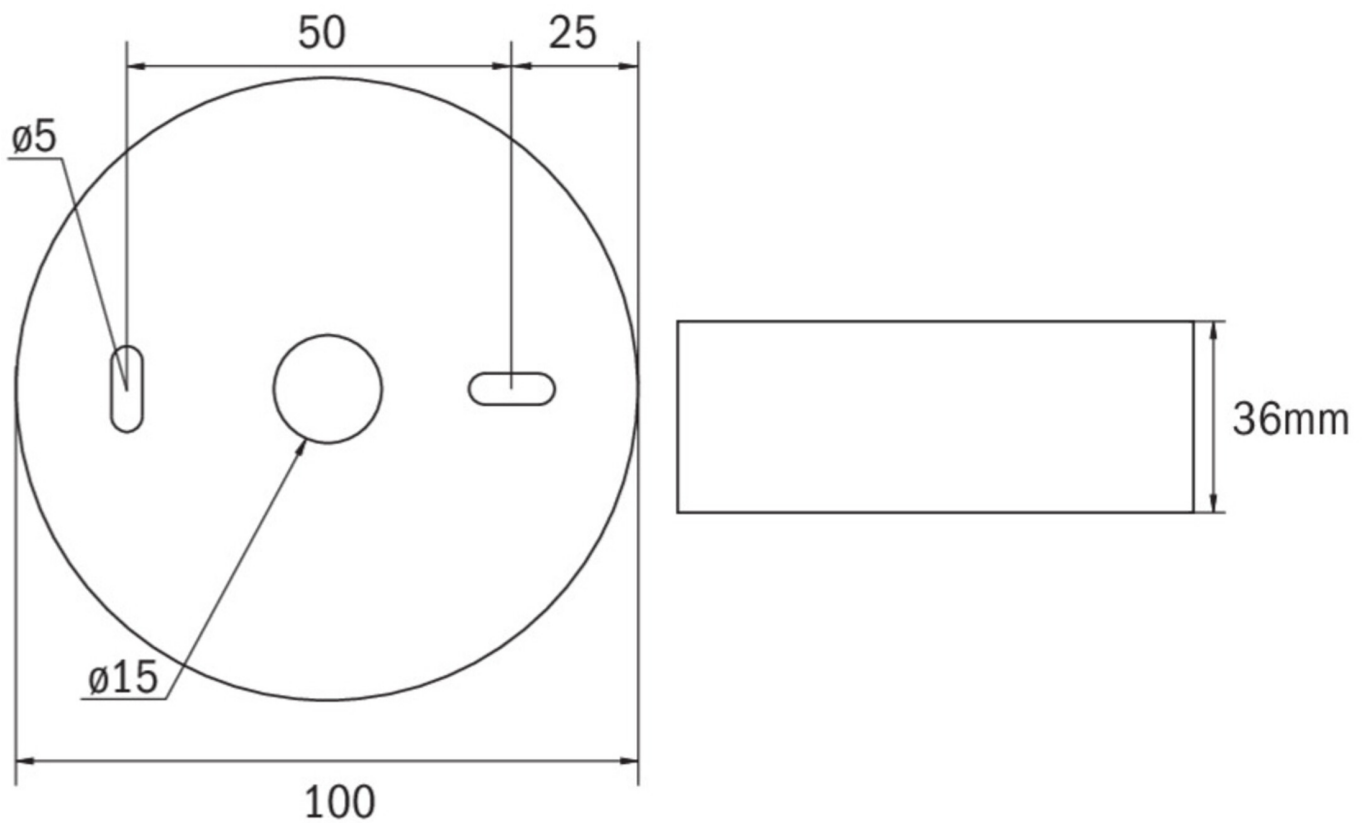

Omgivelsestemperatur BS	-5 °C - 40 °C
Høyde	36 mm
diameter	100 mm
Vekt	0.19
Vekt inkludert emballasje	0.23
Tverrsnitt for tilkobling	2.5 mm²
Koblingsinngang	Ja
Blokkering av nødlys	Nei
Batteritilkobling	Støpsel
Dimmefunksjon	Ja
Lysstrømnettverk	130 lm
Lysstrøm nødsituasjon	250 lm
Tolltariffnummer	94056120
EAN	4260766552588

TEKNISK TEGNING