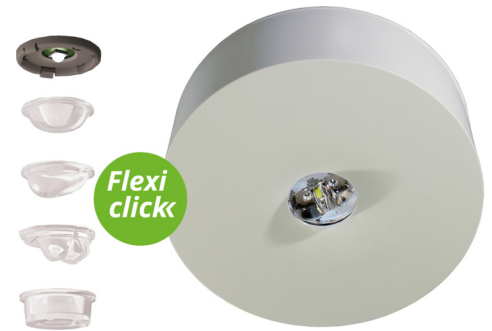

Art.-Nr: ILDL029ML
Sikkerhetslys Sentraliserte strømforstyringssystemer
Tak, ML, CPS, , IP40, plast, hvit

Mer informasjon

TEKNISKE DATA

Type armatur	Sikkerhetslys
Monteringstype	Tak
piktogram	Nei
Lyspærer	LED
Koffertmateriale	plast
Farge på huset	hvit
IP-beskyttelse)	IP40
Slagstyrke (IK)	≥ 3
Sertifisering	WEEE, CE, TÜV Rheinland designtestet, ENEC
beskyttelses klasse	2
omsorg	Sentraliserte strømforstyringssystemer
overvåkning	ML
Brotid	CPS
Driftsmodus	Individuell lysveksling
Inngangsspenning AC	230 V
Inngangsfrekvens	50/60 Hz
Inngangsspenning DC	216 V
Maks effekt.	4,6 W
Ytelse DS	4,6 W
Ytelse BS	1,2 W
Omgivelsestemperatur DS	-20 °C - 30 °C
Omgivelsestemperatur BS	-20 °C - 40 °C

Høyde	36 mm
diameter	100 mm
Vekt	0.11
Vekt inkludert emballasje	0.15
Tverrsnitt for tilkobling	2.5 mm ²
Koblingsinngang	Nei
Blokkering av nødlys	Nei
Batteritilkobling	Nei
Dimmefunksjon	Ja
Lysstrømnettverk	360 lm
Lysstrøm nødsituasjon	360 lm
Tolltariffnummer	94056120
EAN	4260766550317

TEKNISK TEGNING

TILBEHØRSLISTE

ILD-APA-02 -
IL-IK10-AZ -
IL-IK10-W -
ILDE -
ILB1 -
ILB2 -
BALLPLX-ILD -
IL-IP65-K -
LSYS-B4 -
LSYS-F4 -
LSYS-R4 -
LSYS-S4 -
LSYS-H4 -

LIGNENDE PRODUKTER

Varenr.	Bilde	overvåkning	omsorg	Farge	investering	Automatisk inspeksjonsbok	Vedlikeholdsinnsett	fjernvedlikehold	maks. lys	Individuell lysovervåking
ILDLO29ML-SW		ML	Sentral strømforsyning		€€€	Ja	lav	Ja	1920 kroner per system	sentralt
ILDLS29CC		CoreCompact 24	Sentral strømforsyning		€€	Ja	lav	Ja		sentralt
ILDLS29CC-SW		CoreCompact 24	Sentral strømforsyning		€€	Ja	lav	Ja		sentralt