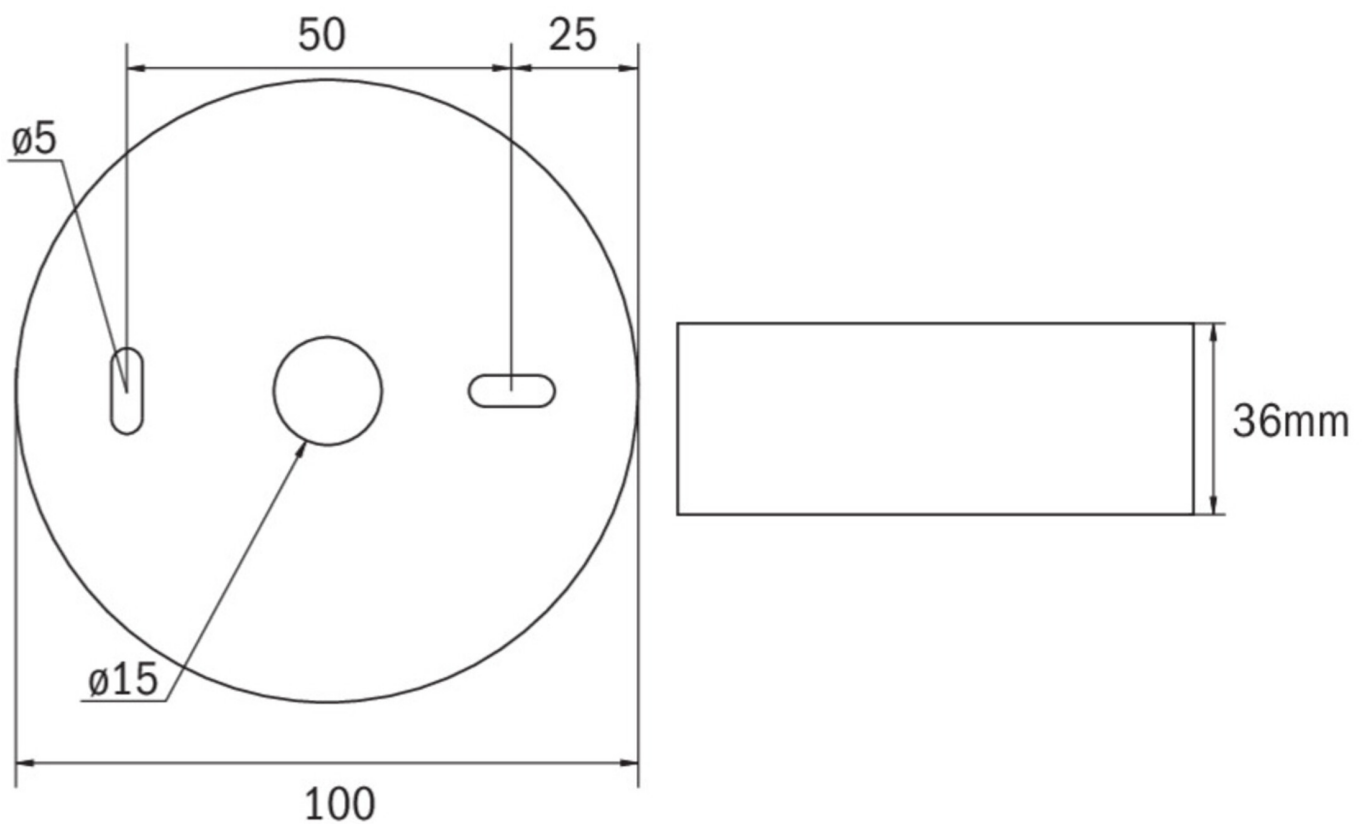

Høyde	36 mm
diameter	100 mm
Vekt	0.11
Vekt inkludert emballasje	0.15
Tverrsnitt for tilkobling	2.5 mm²
Koblingsinngang	Nei
Blokkering av nødlys	Nei
Batteritilkobling	Nei
Dimmefunksjon	Ja
Lysstrømnettverk	360 lm
Lysstrøm nødsituasjon	360 lm
Tolltariffnummer	94056120
EAN	4260766550317

TEKNISK TEGNING