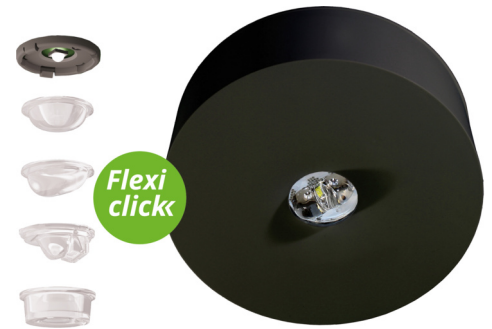

Art.-Nr: ILDL029ML-SW
Sikkerhetslys Sentraliserte strømforsyningssystemer
Tak, ML, CPS, , IP40, plast, Svart

Mer informasjon

TEKNISKE DATA

Type armatur	Sikkerhetslys
Monteringstype	Tak
piktogram	Nei
Lyspærer	LED
Koffertmateriale	plast
Farge på huset	Svart
IP-beskyttelse)	IP40
Slagstyrke (IK)	≥ 3
Sertifisering	WEEE, CE, TÜV Rheinland designtestet, ENEC
beskyttelses klasse	2
omsorg	Sentraliserte strømforsyningssystemer
overvåkning	ML
Brotid	CPS
Driftsmodus	Individuell lysveksling
Inngangsspenning AC	230 V
Inngangsfrekvens	50/60 Hz
Inngangsspenning DC	216 V
Maks effekt.	4,6 W
Ytelse DS	4,6 W
Ytelse BS	1,2 W
Omgivelsestemperatur DS	-20 °C - 30 °C
Omgivelsestemperatur BS	-20 °C - 40 °C

Høyde	36 mm
diameter	100 mm
Vekt	0.11
Vekt inkludert emballasje	0.15
Tverrsnitt for tilkobling	2.5 mm ²
Koblingsinngang	Nei
Blokkering av nødlys	Nei
Batteritilkobling	Nei
Dimmefunksjon	Ja
Lysstrømnettverk	360 lm
Lysstrøm nødsituasjon	360 lm
Tolltariffnummer	94056120
EAN	4260766552267

TEKNISK TEGNING

TILBEHØRSLISTE

ILD-APA-02 -
IL-IK10-AZ -
IL-IK10-W -
ILDE -
ILB1 -
ILB2 -
BALLPLX-ILD -
IL-IP65-K -
LSYS-B4 -
LSYS-F4 -
LSYS-R4 -
LSYS-S4 -
LSYS-H4 -

LIGNENDE PRODUKTER

Varenr.	Bilde	overvåking	omsorg	Farge	investering	Automatisk inspeksjonsbok	Vedlikeholdsinnsett	fjernvedlikehold	maks. lys	Individuell lysovervåking
ILDLO29ML		ML	Sentral strømforsyning		€€€	Ja	lav	Ja	1920 kroner per system	sentralt
ILDLS29CC		CoreCompact 24	Sentral strømforsyning		€€	Ja	lav	Ja		sentralt
ILDLS29CC-SW		CoreCompact 24	Sentral strømforsyning		€€	Ja	lav	Ja		sentralt