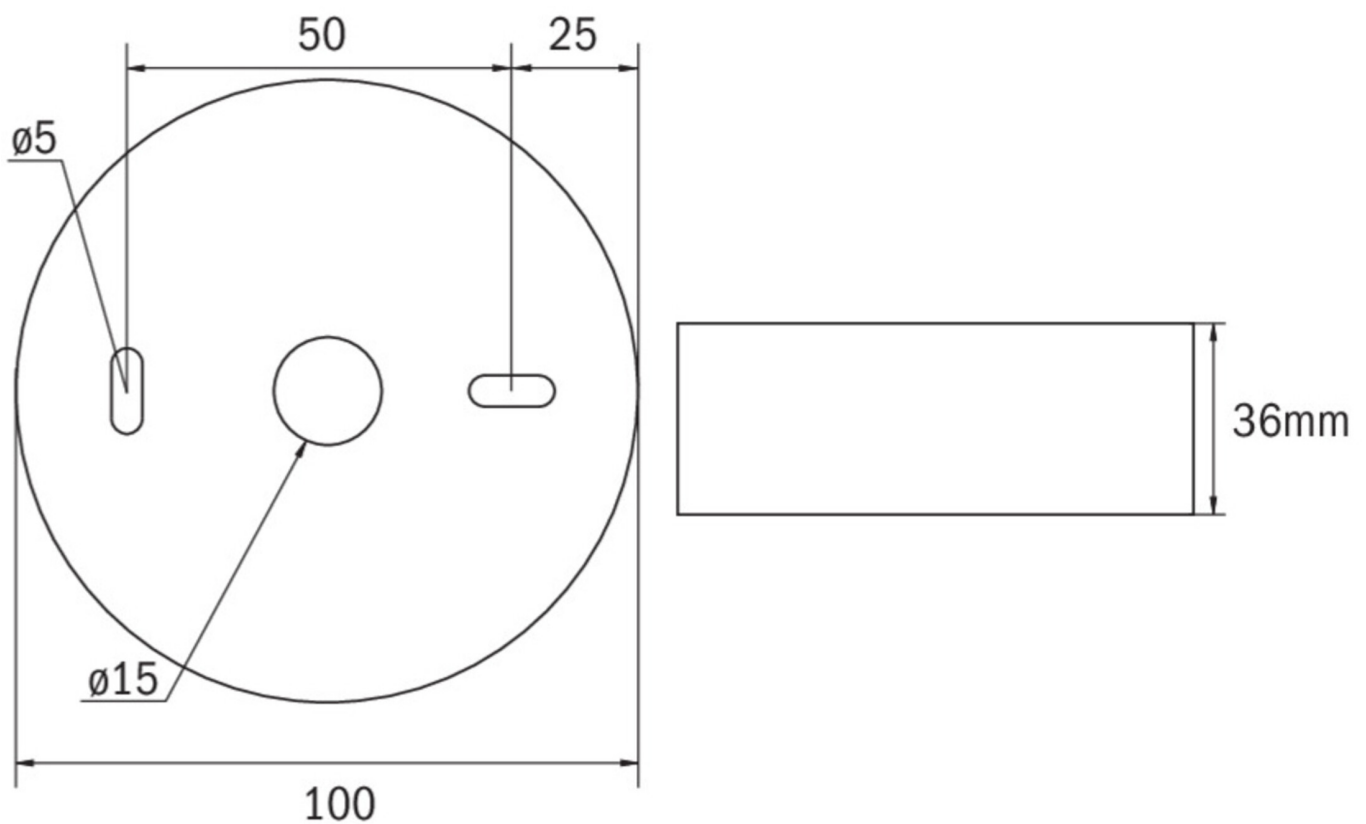

Høyde	36 mm
diameter	100 mm
Vekt	0.11
Vekt inkludert emballasje	0.15
Tverrsnitt for tilkobling	2.5 mm²
Koblingsinngang	Nei
Blokkering av nødlys	Nei
Batteritilkobling	Nei
Dimmefunksjon	Ja
Lysstrømnettverk	360 lm
Lysstrøm nødsituasjon	360 lm
Tolltariffnummer	94056120
EAN	4260766552267

TEKNISK TEGNING