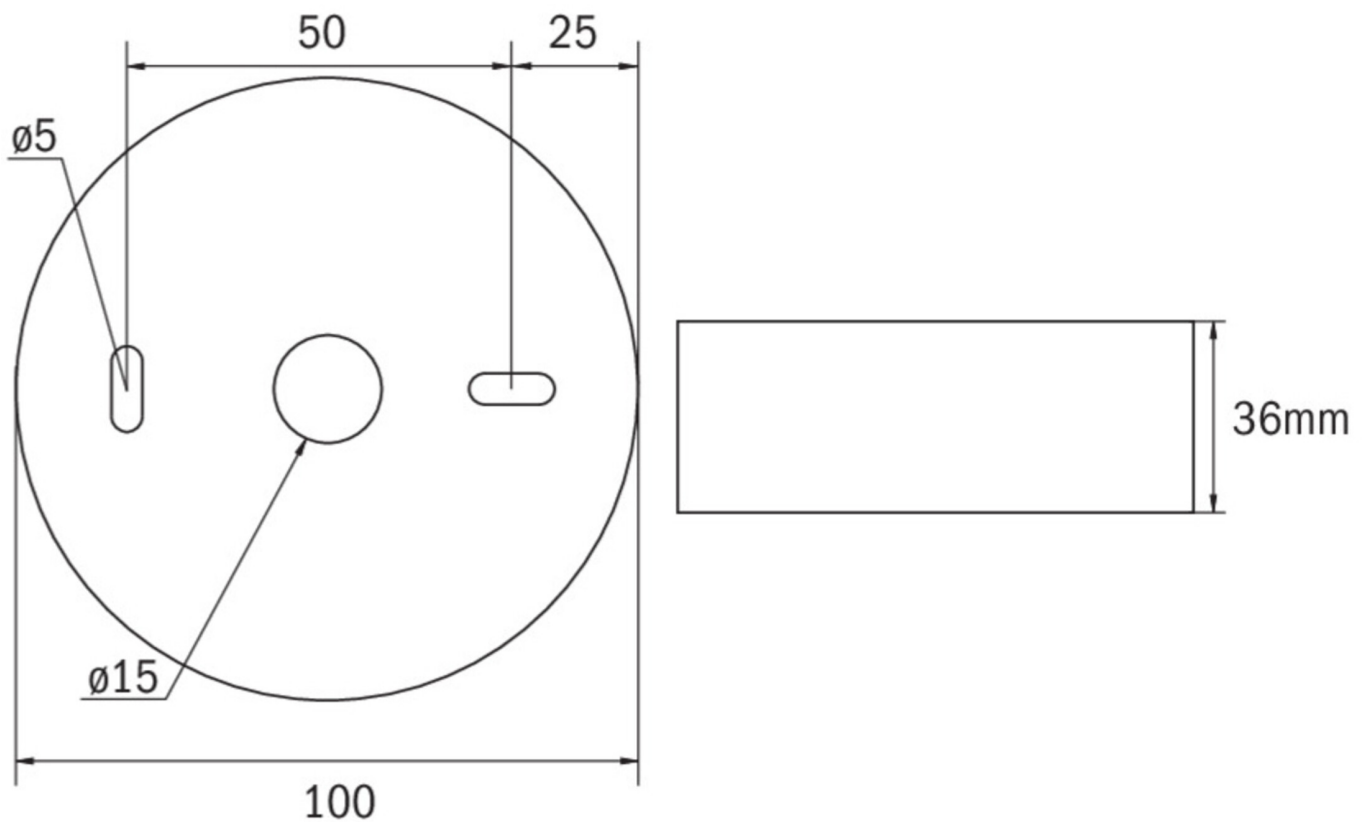

Høyde	36 mm
diameter	100 mm
Vekt	0.19
Vekt inkludert emballasje	0.23
Tverrsnitt for tilkobling	1.5 mm²
Koblingsinngang	Nei
Blokkering av nødlys	Nei
Batteritilkobling	Støpsel
Dimmefunksjon	Nei
Lysstrøm nødsituasjon	170 lm
Tolltariffnummer	94056120
EAN	4260766553844

TEKNISK TEGNING