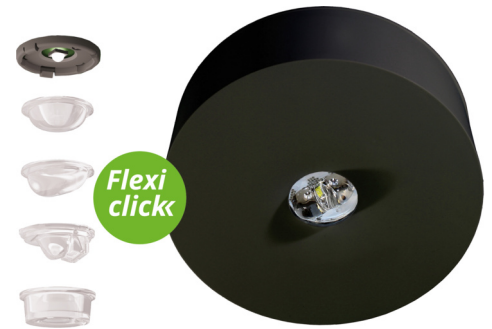

**Art.-Nr: ILDK423SC-SW**  
**Sikkerhetslys Enkelt batteri**  
**Tak, Selvkontroll, 3 timer, , IP40, plast, Svart**

Mer informasjon

## TEKNISKE DATA

Type armatur	Sikkerhetslys
Monteringstype	Tak
piktogram	Nei
Lyspærer	LED
Koffertmateriale	plast
Farge på huset	Svart
IP-beskyttelse)	IP40
Slagstyrke (IK)	≥ 3
Sertifisering	WEEE, CE
beskyttelses klasse	2
omsorg	Enkelt batteri
overvåkning	SelfControl
Brotid	3 timer
Batteri	LiFePO4 3,2 V / 3,0 Ah D 26,5 x L 66mm LiFePO4 - Lithium Iron Phosphate Battery
Driftsmodus	Standby-krets
Inngangsspenning AC	230 V
Inngangsfrekvens	50/60 Hz
Maks effekt.	2,8 W
Ytelse BS	0,3 W
Omgivelsestemperatur DS	-5 °C - 40 °C
Omgivelsestemperatur BS	-5 °C - 40 °C

Høyde	36 mm
diameter	100 mm
Vekt	0.19
Vekt inkludert emballasje	0.23
Tverrsnitt for tilkobling	1.5 mm <sup>2</sup>
Koblingsinngang	Nei
Blokkering av nødlys	Nei
Batteritilkobling	Støpsel
Dimmefunksjon	Nei
Lysstrøm nødsituasjon	170 lm
Tolltariffnummer	94056120
EAN	4260766553844