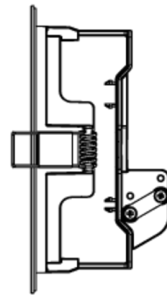

Art.-Nr: ILDE

Mer informasjon

TEKNISKE DATA

dybde	130 mm
Bredde	130 mm
Høyde	62 mm
Vekt	0.07 kg
Tolltariffnummer	94059200
Opprinnelsesland	DEUTSCHLAND
EAN	4260682150110

TEKNISK TEGNING

stand: 21.06.2024 - Det tas forbehold om tekniske endringer og feil.