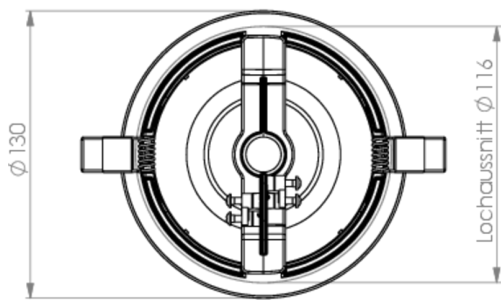

Art.-Nr: ILDE

Mer informasjon

TEKNISKE DATA

dybde	130 mm
Bredde	130 mm
Høyde	62 mm
Vekt	0.07 kg
Tolltariffnummer	94059200
Opprinnelsesland	DEUTSCHLAND
EAN	4260682150110

TEKNISK TEGNING

stand: 21.06.2024 - Det tas forbehold om tekniske endringer og feil.