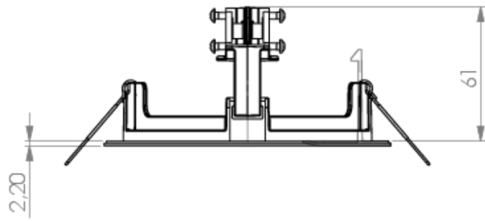

Art.-Nr: ILDE

Mer informasjon

TEKNISKE DATA

dybde	130 mm
Bredde	130 mm
Høyde	62 mm
Vekt	0.07 kg
Tolltariffnummer	94059200
Opprinnelsesland	DEUTSCHLAND
EAN	4260682150110

TEKNISK TEGNING

stand: 21.06.2024 - Det tas forbehold om tekniske endringer og feil.