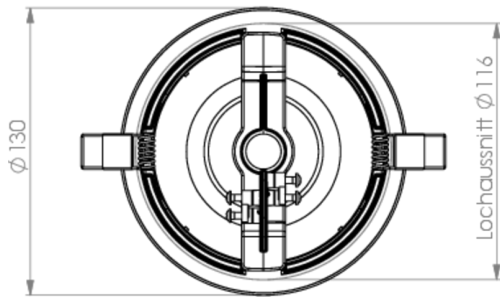

TEKNISK TEGNING

Fra: 03.07.2024 - Det tas forbehold om tekniske endringer og feil.