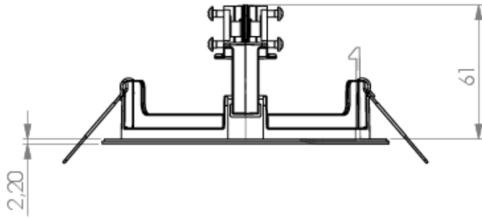

TEKNISK TEGNING

Fra: 03.07.2024 - Det tas forbehold om tekniske endringer og feil.