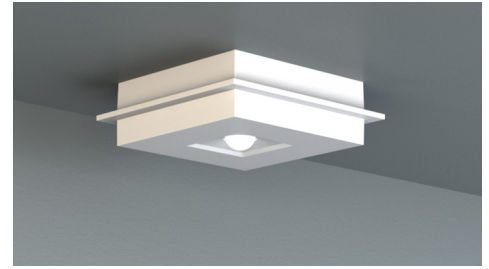

Art.-Nr: ILB2

The IL cover ensures that the IL luminaire can adapt to its surroundings while retaining all features of the luminaire.

Mer informasjon

TEKNISKE DATA

dybde	120 mm
Bredde	120 mm
Høyde	40 mm
Vekt	0.08 kg
Tolltariffnummer	94059200
EAN	4260349824248