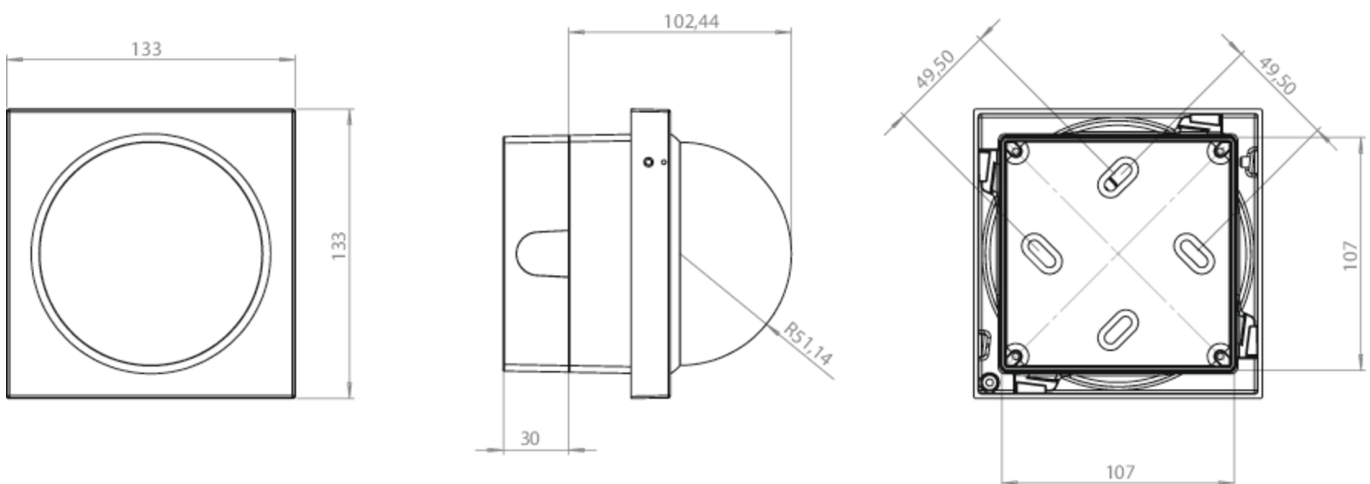

Art.-Nr: IL-IK10-AZ

This housing keeps ILD luminaires protected, from dust, water and shock.

It covers the requirements of IP 65 as well as IK 10 and is ballproof according to DIN 18032.

Mer informasjon

TEKNISKE DATA

dybde	133 mm
Bredde	133 mm
Høyde	132 mm
Vekt	1.2 kg
Tolltariffnummer	94059900
Opprinnelsesland	CHINA

TEKNISK TEGNING

stand: 21.06.2024 - Det tas forbehold om tekniske endringer og feil.