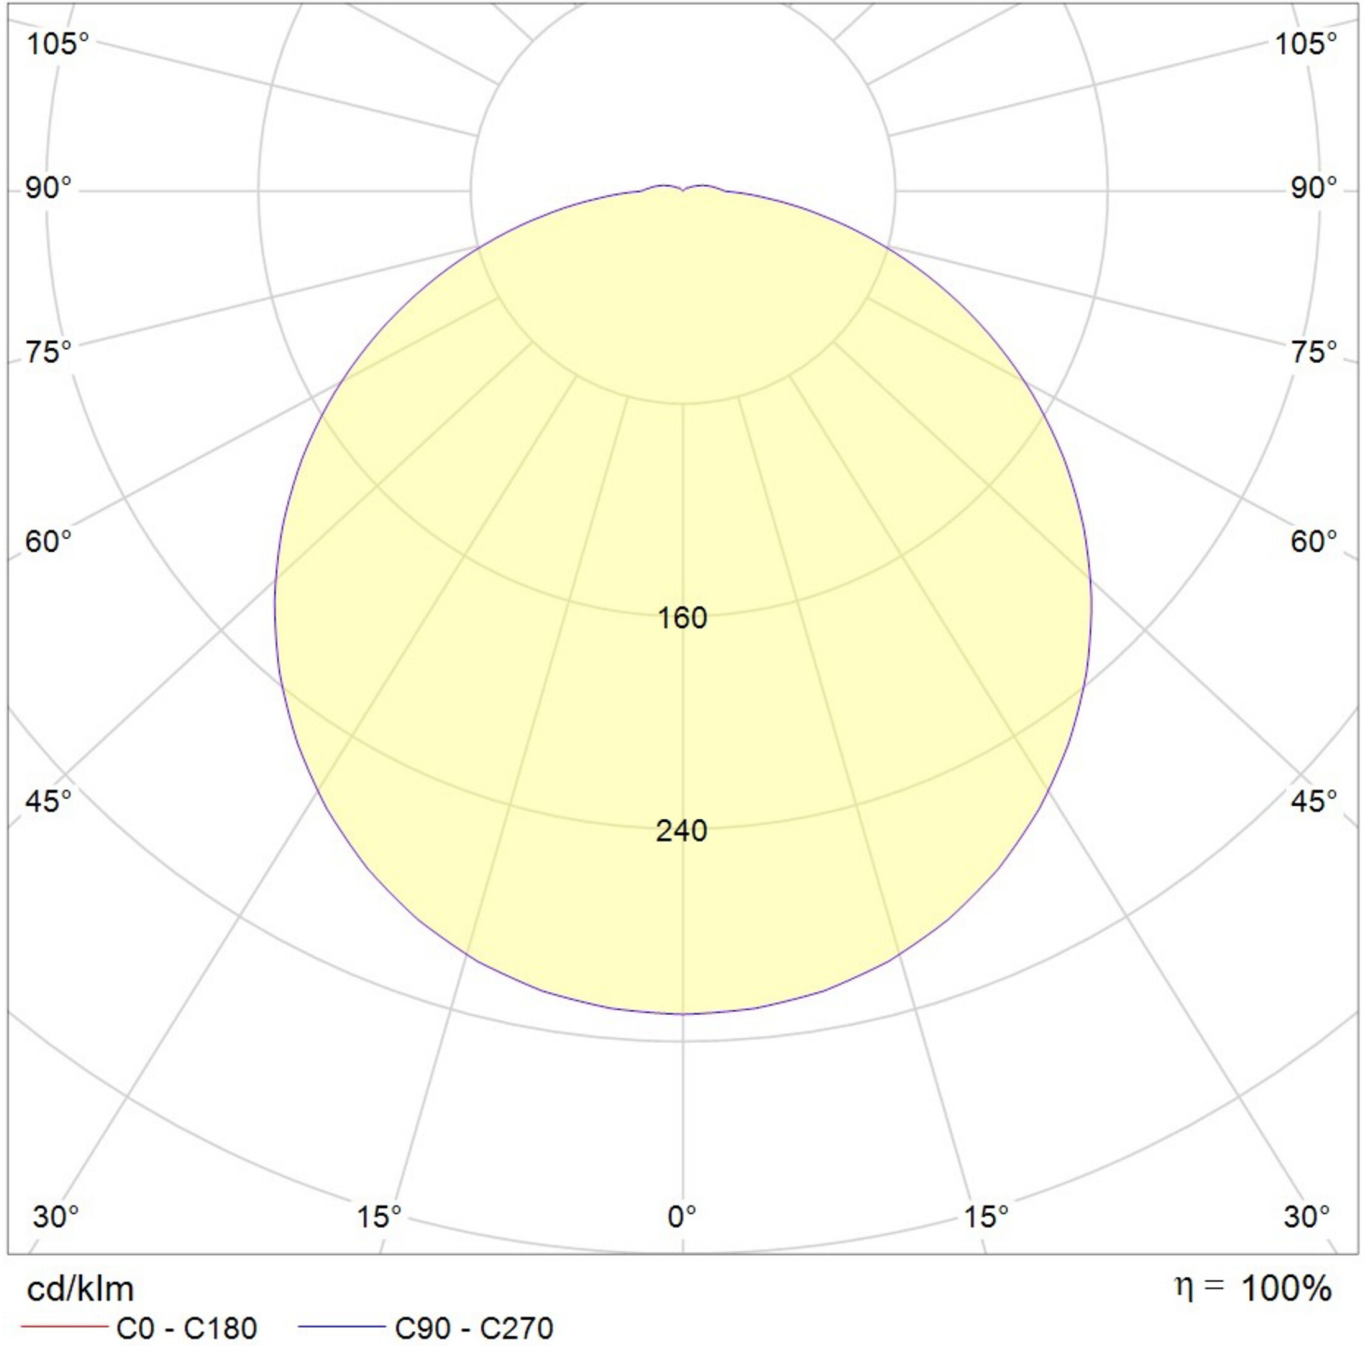

Art.-Nr: HO-2708MW-WW
LED outdoor luminaire "TONDO", wall / ceiling surface
mounting, round, 280x80mm, 13W, 1000lm, 3000K, CRI >80,
IP54, white, switchable

LED exterior façade luminaire, Tondo series. Housing made from die-cast aluminium, dark grey or white, powder-coated, IP54. Diffuser made from plastic (PC), opal, UV-stabilised. Operating unit installed (can be switched). Version with CASAMBI® Bluetooth control available.

Mer informasjon

TEKNISKE DATA

Dimensjoner	
diameter	280 mm
Produktmåål høyde	80 mm
Produktvekt	1.84 kg
Emballasjedimensjoner	
Emballasjedimensjoner lengde	330 mm
Emballasjemål bredde	330 mm
Emballasjemål høyde	100 mm
Vekt inkludert emballasje	1.95 kg
Koffertmateriale	
Koffertmateriale	aluminium
Sertifisering	
Sertifisering	CE
IP-beskyttelse)	IP54
Elektrisk forbindelse	
Systemytelse	13 W
Inngangsspenning AC	220-240V / 50-60Hz V
Maktfaktor	0.95 PF
Strømforsyning	
Elektrisk versjon	med intern driftsenhet, Byttbar
Lystekniske data	

lyskilde	LED
Nominell lysstrøm	985 lm
Fargegjengivelsesindeks	> 80 Ra
Strålevinkel	119 °
fargetemperatur	3000 K
lys farge	830
UGR	24.2
levetid	50000 h, L80
temperaturer	
Omgivelsestemperatur (min)	-20 °C
Omgivelsestemperatur (maks.)	40 °C
Monteringstype	
Monteringstype	Veggkonstruksjon, Takkonstruksjon
Farge	
Farge	Hvit

TEXT.LICHTVERTEILUNG

stand: 21.06.2024 - Det tas forbehold om tekniske endringer og feil.