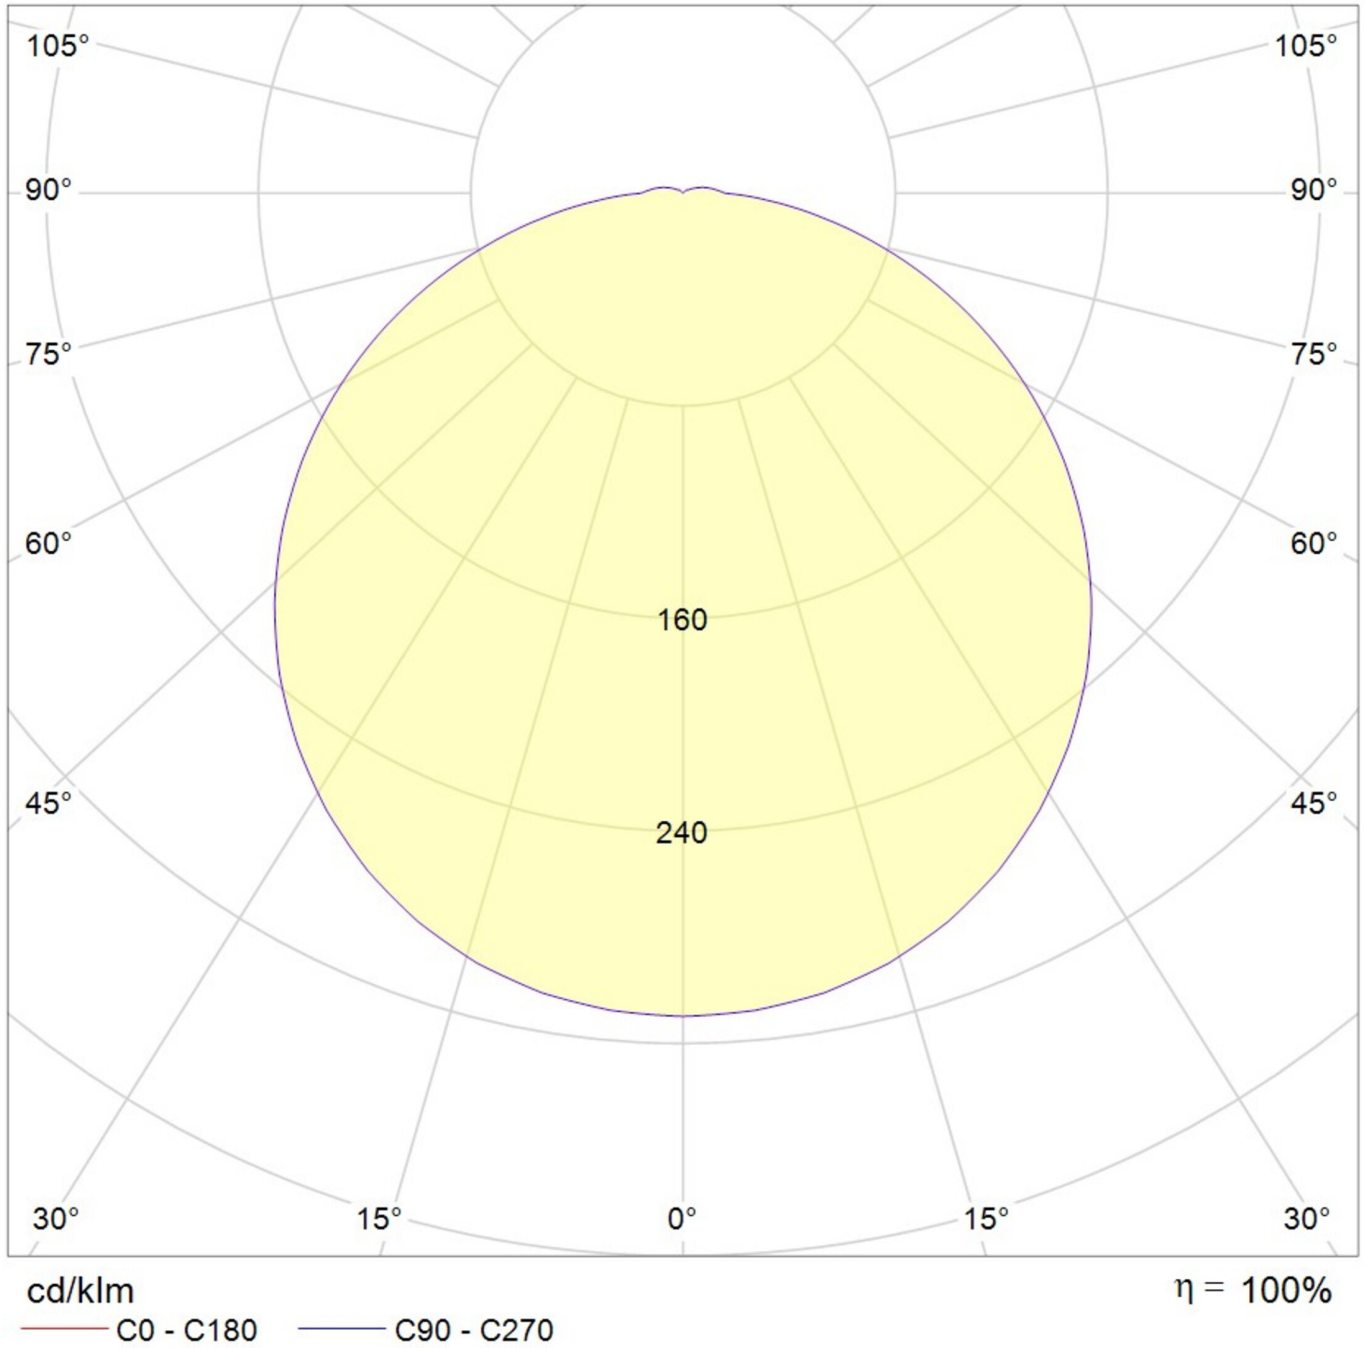

TEXT.LICHTVERTEILUNG

stand: 21.06.2024 - Det tas forbehold om tekniske endringer og feil.