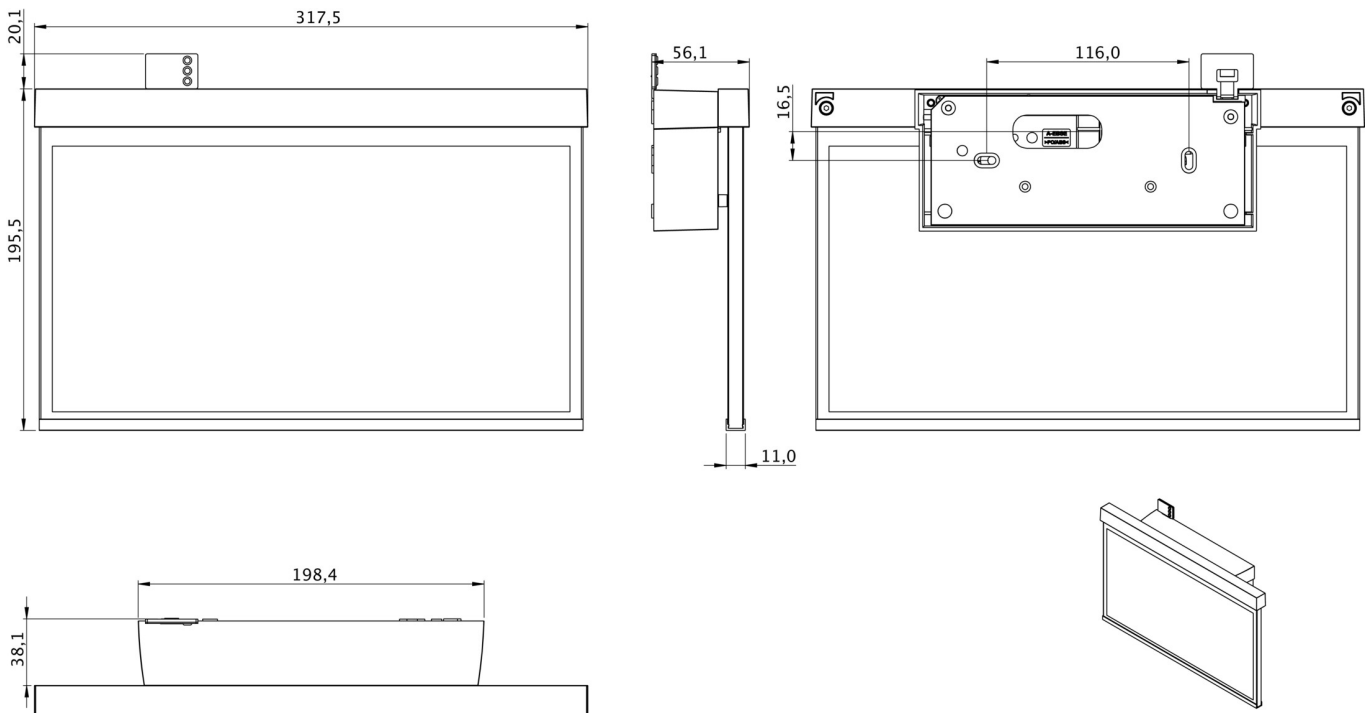

Bredde	317.5 mm
Høyde	195.5 mm
Vekt	0.81
Vekt inkludert emballasje	1.3
Tverrsnitt for tilkobling	2.5 mm²
Koblingsinngang	Nei
Blokkering av nødlys	Nei
Batteritilkobling	Nei
Lysstrømnettverk	230 lm
Lysstrøm nødsituasjon	230 lm
Tolltariffnummer	94056120
EAN	4260766551406

TEKNISK TEGNING

Fra: 22.07.2024 - Det tas forbehold om tekniske endringer og feil.